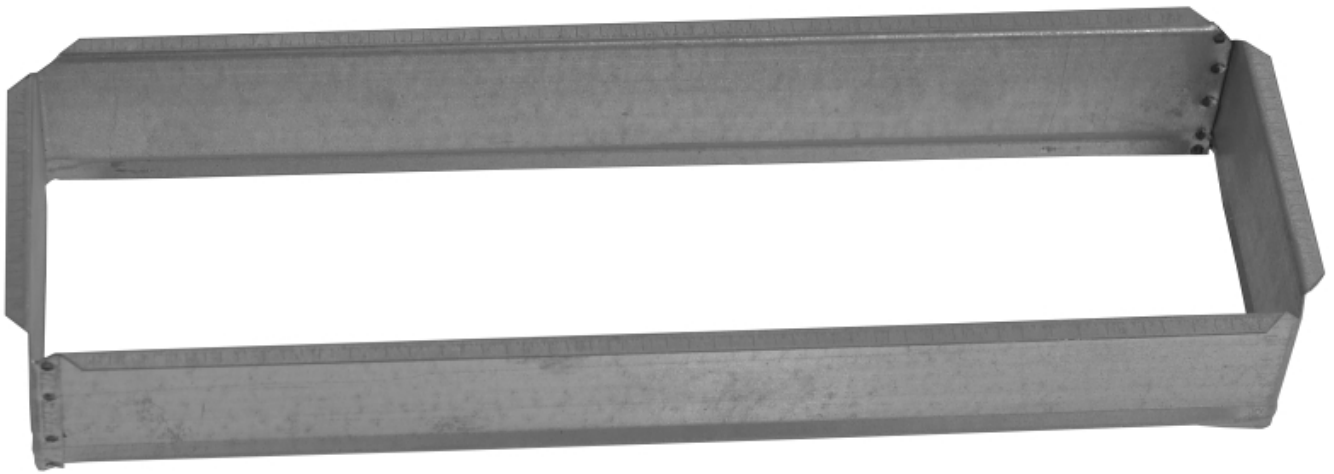

Vložka ZADNÍ RÁMEČEK - zazdívací rámeček

## **90x300 pro krbovou mřížku 110x320 mm**

6 ks skladem

Zazdívací rámeček 90x300 pro krbovou mřížku 110x320 mm - náhradní díl, zazdívací a upevňovací rámeček krbové mřížky, rámeček je vždy obsažen také v balení krbové mřížky

## Parametry

Rozměr mřížky ( venkovní rozměr rámečku) (mm) **110x320 mm**

---

Usazovací rozměr (montážní rámeček) (mm)

**90x300 mm**

Barva - typ barevného provedení

**pozinkovaný plech**

Určeno k použití

## Detailní popis

Zazdívací rámeček 90x300 pro krbovou mřížku 110x320 mm - náhradní díl, zazdívací a upevňovací rámeček krbové mřížky, rámeček je vždy obsažen také v balení krbové mřížky

Vložka ZADNÍ RÁMEČEK 11x32 pro krbovou mřížku 110x320 mm.