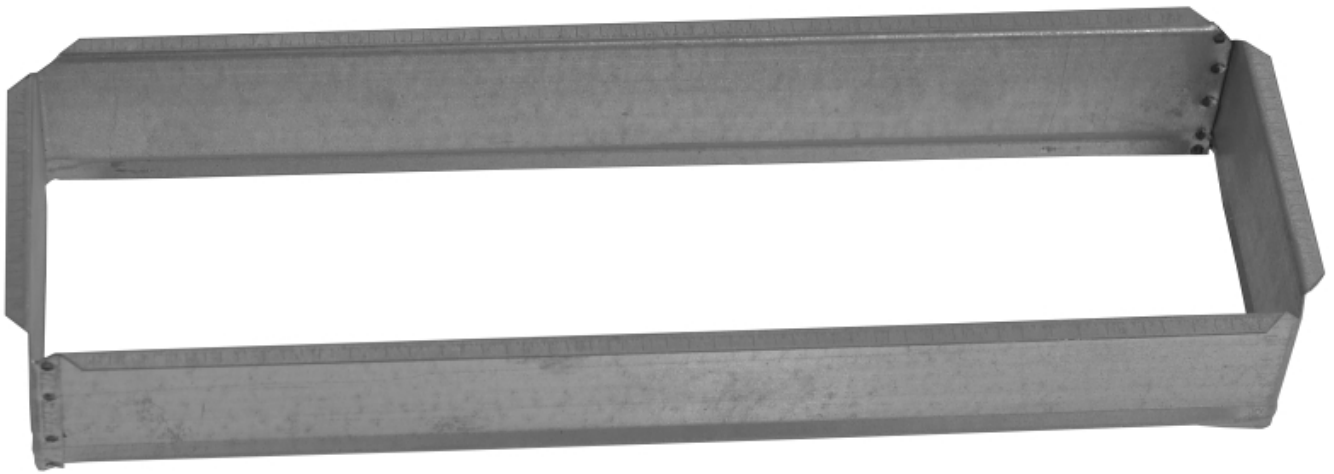

Parametry

Rozměr mřížky (venkovní rozměr rámečku) (mm) **110x320 mm**