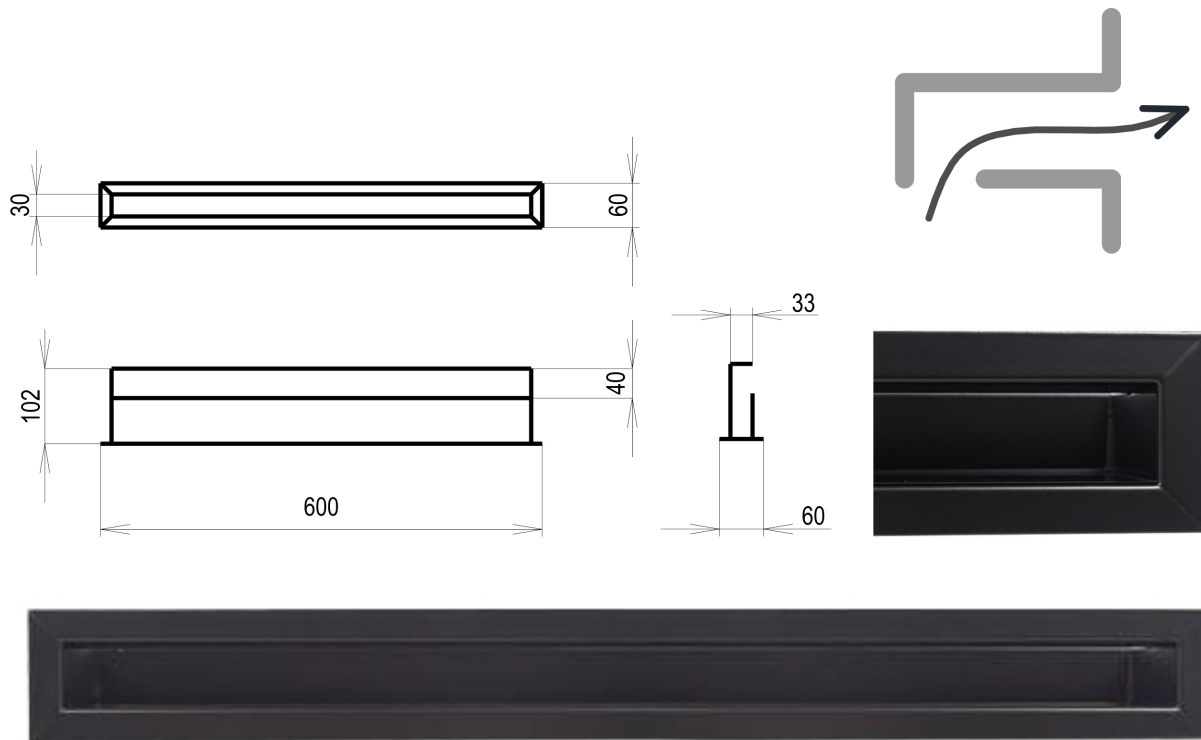

Krbová mřížka černá tunelová se zadní záslepkou 60x60 mm

---

profikrby.cz®

Parametry

Rozměr mřížky (venkovní rozměr rámečku) (mm) **60x600 mm**