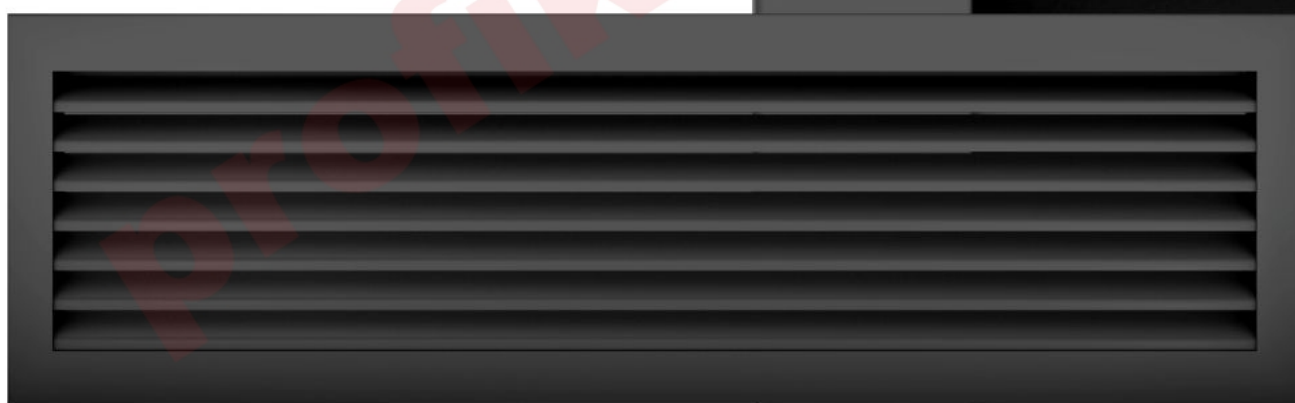

Krbová mřížka

## grafitová lamelová G 170x700

2 ks skladem

Krbová větrací štěrbinová mřížka, mřížka grafitová lamelová G 170x700, moderní, plnopřechodové provedení větracího kanálu pro teplovzdušné krby, odvětrávání a přísávání vzduchu

# 170x700

## Parametry

Rozměr mřížky ( venkovní rozměr rámečku) (mm) **170x700 mm**

Usazovací rozměr (montážní rámeček) (mm)

**150x680 mm**

Barva - typ barevného provedení

**grafitová - kovářská**

Určeno k použití

**Do interiéru, pro rozvody teplého vzduchu, větrání ...**