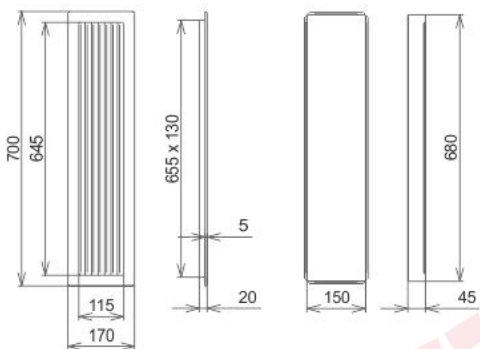

## grafitová lamelová G 170x700

2 ks skladem

Krbová větrací štěrbinová mřížka, mřížka grafitová lamelová G 170x700, moderní, plnopřechodové provedení větracího kanálu pro teplovzdušné krby, odvětrávání a přísávání vzduchu

# 170x700

## Parametry

Rozměr mřížky ( venkovní rozměr rámečku) (mm) **170x700 mm**

Usazovací rozměr (montážní rámeček) (mm)

**150x680 mm**

Barva - typ barevného provedení

**grafitová - kovářská**

Určeno k použití

**Do interiéru, pro rozvody teplého vzduchu, větrání ...**