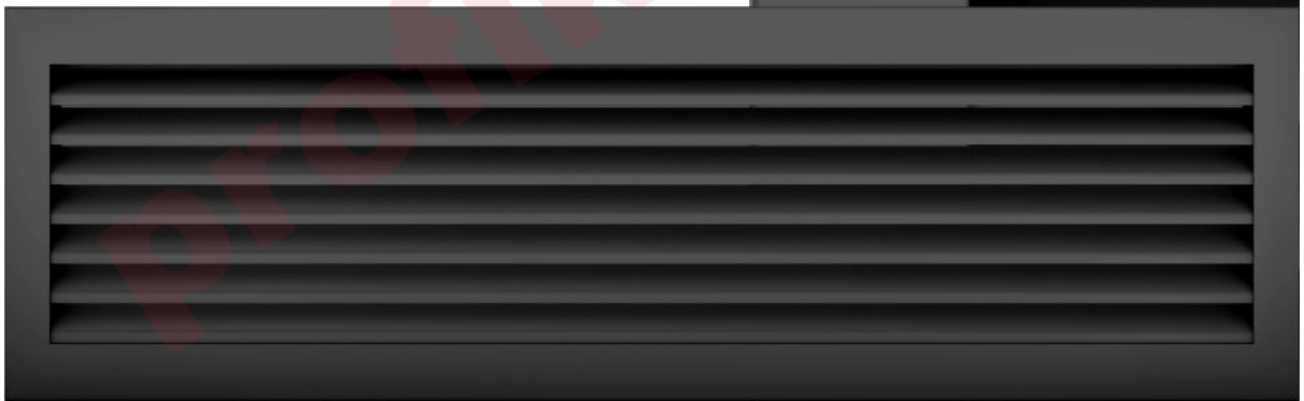

Krbová mřížka

grafitová lamelová G 170x700

-2 ks skladem

Krbová větrací štěrba, mřížka grafitová lamelová G 170x700, moderní, plnopřechodové provedení větracího kanálu pro teplovzdušné krby, odvětrávání a přísávání vzduchu

Kód produktu	620.710-000005
Výrobce	Kratki

Cena	1 010,48 Kč 835,11 Kč bez DPH
------	---

170x700

Parametry

Rozměr mřížky (venkovní rozměr rámečku) (mm) **170x700 mm**

Usazovací rozměr (montážní rámeček) (mm)	150x680 mm
Barva - typ barevného provedení	grafitová - kovářská
Určeno k použití	Do interiéru, pro rozvody teplého vzduchu, větrání ...
Balení	Kartonová krabice, mřížka, zadní rámeček

Detailní popis

Krbová větrací štěrbinová mřížka grafitová lamelová G 170x700, moderní, plnopřechodové provedení větracího kanálu pro teplovzdušné krby, odvětrávání a přísávání vzduchu

Krbová mřížka grafitová lamelová G 170x700