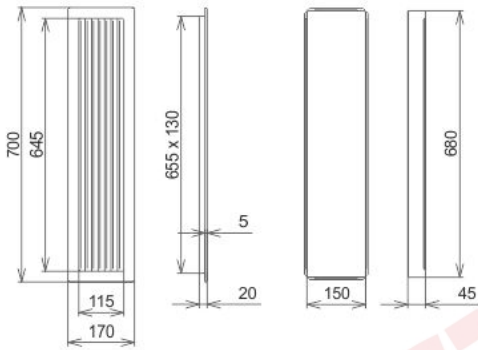

Krbová mřížka

grafitová lamelová G 170x700

-2 ks skladem

Krbová větrací štěrba, mřížka grafitová lamelová G 170x700, moderní, plnopřechodové provedení větracího kanálu pro teplovzdušné krby, odvětrávání a přísávání vzduchu

Kód produktu	620.710-000005
Výrobce	Kratki

Cena	1 010,48 Kč 835,11 Kč bez DPH
------	---

170x700

Parametry

Rozměr mřížky (venkovní rozměr rámečku) (mm) **170x700 mm**

Usazovací rozměr (montážní rámeček) (mm)	150x680 mm
Barva - typ barevného provedení	grafitová - kovářská
Určeno k použití	Do interiéru, pro rozvody teplého vzduchu, větrání ...
Balení	Kartonová krabice, mřížka, zadní rámeček

Detailní popis

Krbová větrací štěrbinová mřížka grafitová lamelová G 170x700, moderní, plnopřechodové provedení větracího kanálu pro teplovzdušné krby, odvětrávání a přísávání vzduchu

Krbová mřížka grafitová lamelová G 170x700