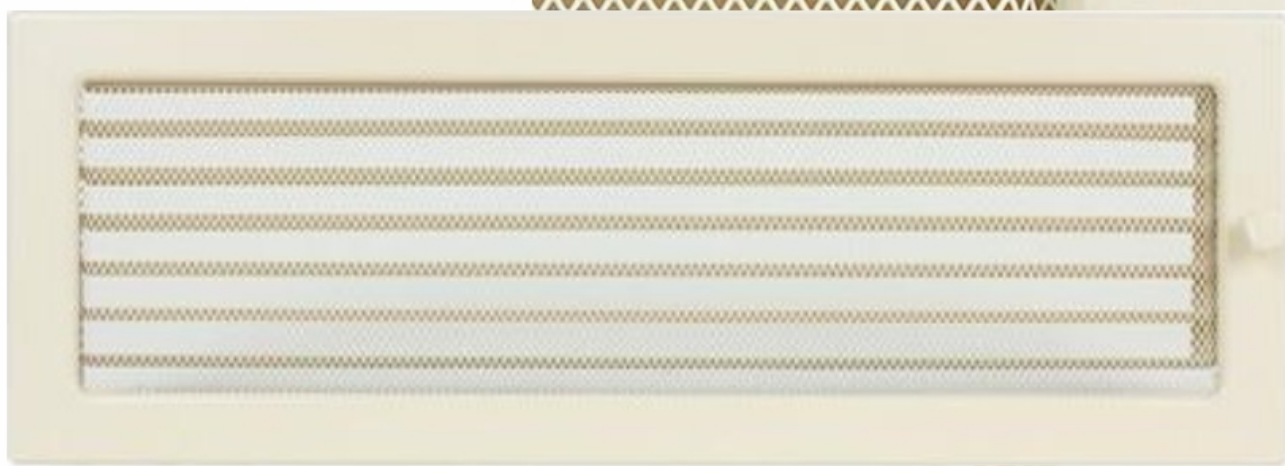

Krbová mřížka

lakovaná krémová s žaluzií, rozměr 170x480 mm

2 ks skladem

Krbová mřížka pro teplovzdušné rozvody krbů lakovaná krémová s žaluzií, rozměr 170x480 mm, pro odvětrávání, ventilace, přívody vzduchu, mřížka se zadržovacím rámečkem

Kód produktu **620.180-000116**

Výrobce **Kratki**

Cena **684,60 Kč**
565,79 Kč bez DPH

170x480

Parametry

Rozměr mřížky (venkovní rozměr rámečku) (mm) **170x480 mm**

Usazovací rozměr (montážní rámeček) (mm)

150x460 mm

Barva - typ barevného provedení

krémový lak

Určeno k použití

Do interiéru, pro rozvody teplého vzduchu, větrání ...

Balení

Kartonová krabice, mřížka, zadní rámeček

Detailní popis

Krbová mřížka pro teplovzdušné rozvody krbů lakovaná krémová s žaluzií, rozměr 170x480 mm, pro odvětrávání, ventilace, přívody vzduchu, mřížka se zadržovacím rámečkem

Krbová mřížka pro teplovzdušné rozvody krbů.