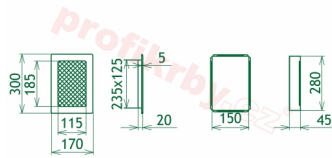

Montáž krbové mřížky - příklady řešení

Montáž krbových mřížek do teplovzdušných krbů pomocí montážního rámečku

Výroba krbových mřížek ve firmě Kratki

Výroba krbových mřížek ve firmě Kratki

Galerie

170x300

170x300