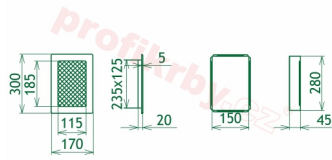

Montáž krbové mřížky - příklady řešení

Montáž krbových mřížek do teplovzdušných krbů pomocí montážního rámečku

Výroba krbových mřížek ve firmě Kratki

Výroba krbových mřížek ve firmě Kratki

Galerie

170x300

170x300