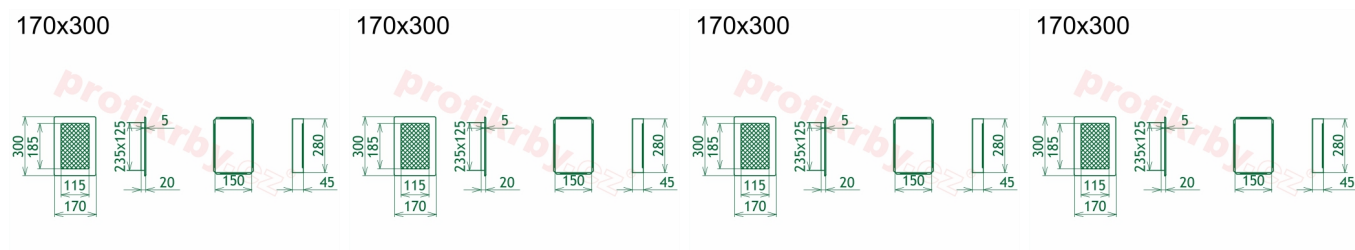

Usazovací rozměr (montážní rámeček) (mm)

150x280 mm

Barva - typ barevného provedení

Tažený profil, černo-stříbrná

Určeno k použití

Do interiéru, pro rozvody teplého vzduchu, větrání ...

Balení

Kartonová krabice, mřížka, zadní rámeček

Detailní popis

Krbová mřížka pro teplovzdušné rozvody krbů profil rámečku Oskar černo-stříbrná, rozměr 170x300 mm, pro odvětrávání, ventilace, přívody vzduchu, mřížka se zadržovacím rámečkem

Krbová mřížka Oskar černo-stříbrná 170x300

Montáž krbové mřížky - příklady řešení

Montáž krbových mřížek do teplovzdušných krbů pomocí montážního rámečku

Výroba krbových mřížek ve firmě Kratki

Výroba krbových mřížek ve firmě Kratki

Galerie