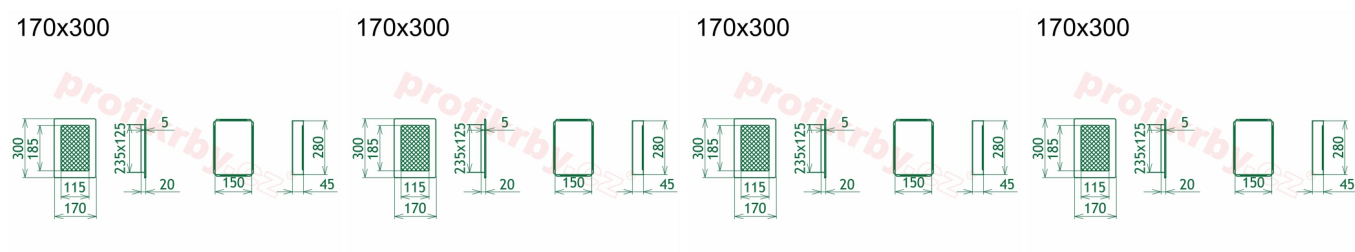

Usazovací rozměr (montážní rámeček) (mm)

150x280 mm

Barva - typ barevného provedení

Tažený profil, černo-stříbrná

Určeno k použití

Do interiéru, pro rozvody teplého vzduchu, větrání ...

Balení

Kartonová krabice, mřížka, zadní rámeček

Detailní popis

Krbová mřížka pro teplovzdušné rozvody krbů profil rámečku Oskar černo-stříbrná, rozměr 170x300 mm, pro odvětrávání, ventilace, přívody vzduchu, mřížka se zadržovacím rámečkem

Krbová mřížka Oskar černo-stříbrná 170x300

Montáž krbové mřížky - příklady řešení

Montáž krbových mřížek do teplovzdušných krbů pomocí montážního rámečku

Výroba krbových mřížek ve firmě Kratki

Výroba krbových mřížek ve firmě Kratki

Galerie