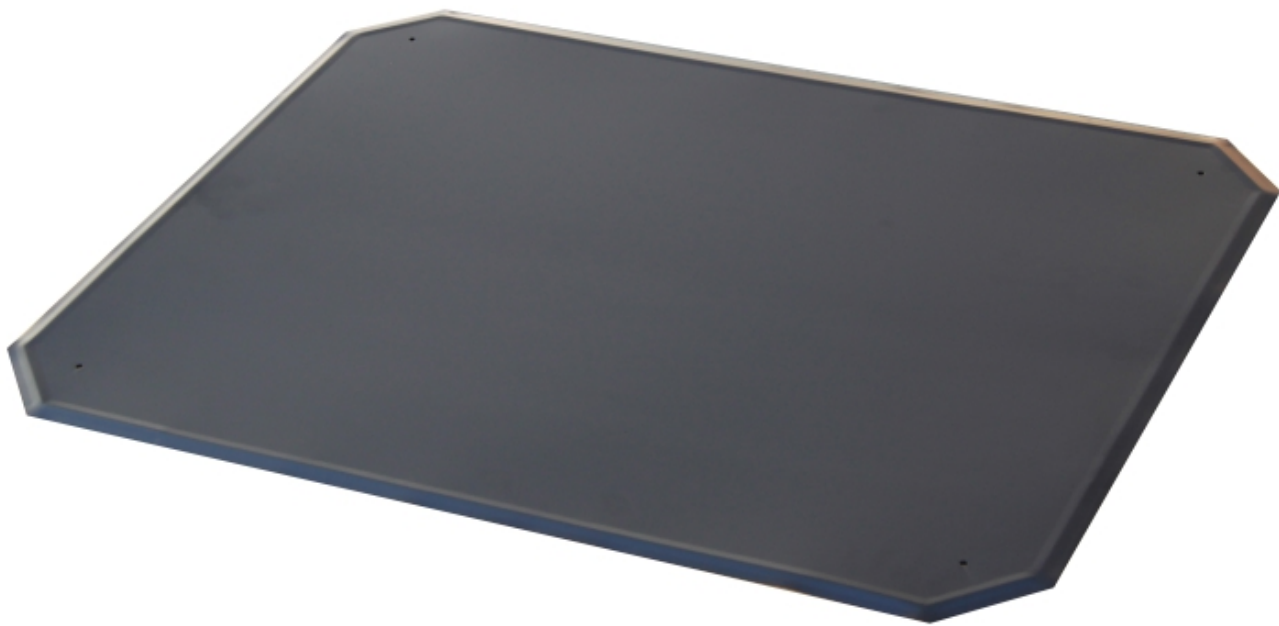

Plech pod kamna

Plech pod kamna 50x65cm - černý komaxit

8 ks skladem

Plech pod kamna 50x65cm - černý práškový lak. Vhodný pod kamna, před kamna, před otevřený krb, sporák atd...

Kód produktu	530.0000000122
Výrobce	V.A.P.K.

Cena	273,00 Kč 225,62 Kč bez DPH
------	---------------------------------------

Parametry

Nehořlavá podložka pod kamna

Plech pod kamna

Rozměr	50 x 65 cm
Povrchová úprava	černý lak
Použití	Pod kamna, před kamna, sporák, nehořlavá podložka před krb

Detailní popis

Plech pod kamna 50x65cm - černý práškový lak. Vhodný pod kamna, před kamna, před otevřený krb, sporák atd...

Plech s úpravou práškovým lakem (plech pod kamna) vyniká dlouhou životností,

a velmi dobrou kvalitou údržby.

Má zpevněné okraje, které se nezvedají, a tedy nepůsobí za provozu potíže jako je zakopávání o okraj, hromadění prachu pod plechem a podobně.

Zkosené rohy mají význam zpevnění v rozích, aby se rohy při zatížení nášlapem neotáčely nahoru.