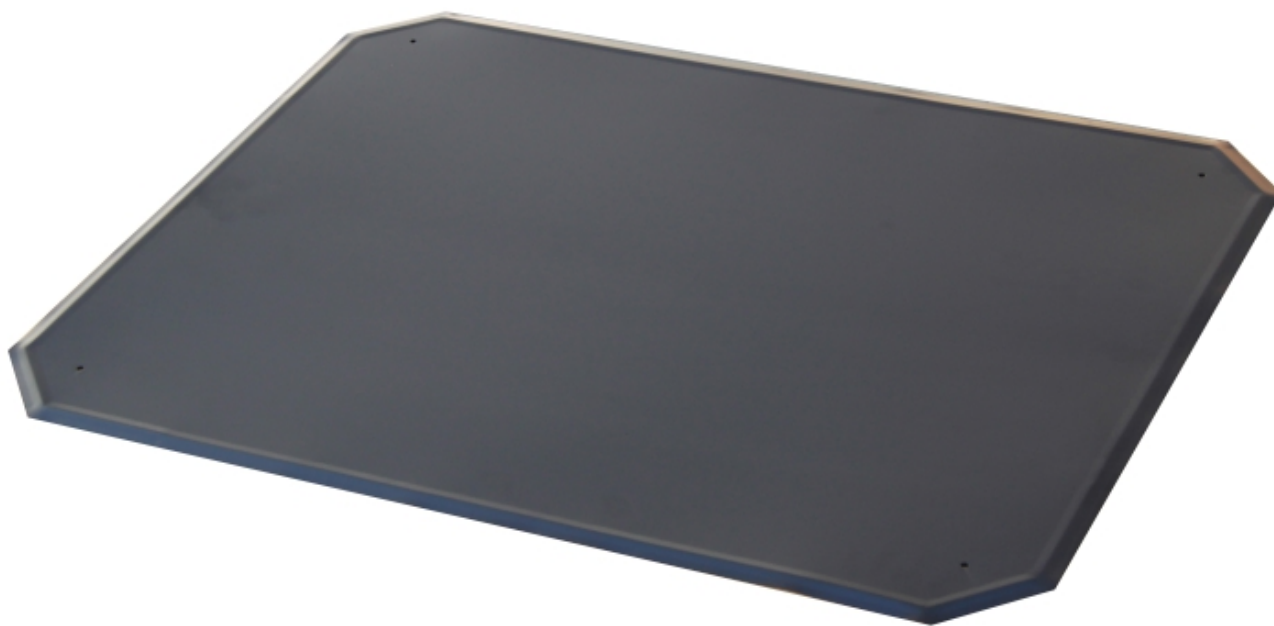

Plech pod kamna

## Plech pod kamna 50x65cm - černý komaxit

20 ks skladem

Plech pod kamna 50x65cm - černý práškový lak. Vhodný pod kamna, před kamna, před otevřený krb, sporák atd...

Kód produktu	<b>530.0000000122</b>
Výrobce	<b>V.A.P.K.</b>

## Parametry

Nehořlavá podložka pod kamna

**Plech pod kamna**

---

Rozměr	<b>50 x 65 cm</b>
Povrchová úprava	<b>černý lak</b>
Použití	<b>Pod kamna, před kamna, sporák, nehořlavá podložka před krb</b>

## Detailní popis

Plech pod kamna 50x65cm - černý práškový lak. Vhodný pod kamna, před kamna, před otevřený krb, sporák atd...

**Plech s úpravou práškovým lakem (plech pod kamna) vyniká dlouhou životností,**