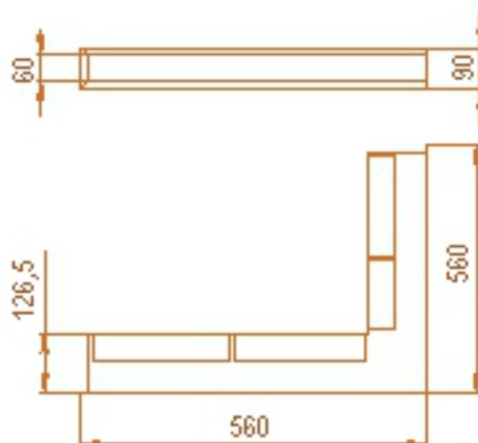

## **krémová 560x560x90**

2 ks skladem

Krbová větrací štěrbinová mřížka, krémová 560x560x90, moderní, plnopřechodové provedení větracího kanálu pro teplovzdušné krby, odvětrávání a přísávání vzduchu

Kód produktu	<b>620.655-000004</b>
Výrobce	<b>Kratki</b>

# Krbová mřížka štěrbínová rohová

560x560  
výška 90  
(krémová)

## Parametry

Rozměr mřížky ( venkovní rozměr rámečku) (mm)

**roh 560x560x90 mm**

Barva - typ barevného provedení

**krémová**

Určeno k použití

**Do interiéru, pro rozvody teplého vzduchu, větrání ...**

Balení

## **Detailní popis**

Krbová větrací štěrbinová mřížka krémová 560x560x90, moderní, plnopřechodové provedení větracího kanálu pro teplovzdušné krby, odvětrávání a přísávání vzduchu

Rohová krbová mřížka krémová 560x560x90