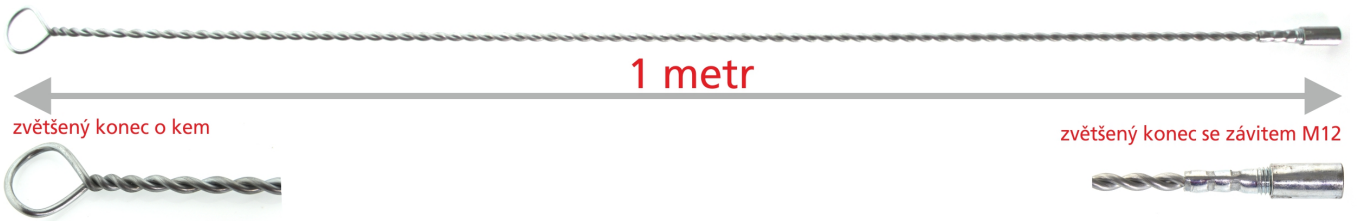

Nástavec ocelový

kominický drátěný, délka 1 metr, závit M 12

0 ks skladem

Nástavec ocelový kominický drátěný, délka 1 metr, závit M 12

Kód produktu **790.0000000250**

Výrobce **KOVOBLESK**

Cena **81,57 Kč**
67,41 Kč bez DPH

Drátěný nástavec 1 m s okem

profikrby.cz[®]

Parametry

Rozměry

Délka = 1 metr

Materiál	Ocel, stáčený ocelový drát - mírně ohebné provedení
Použití	Čištění kotlů, kamen, výměníků, kouřovodů a komínů
Doporučené příslušenství	Kotlové kartáče a štětky

Detailní popis

Nástavec ocelový kominický drátěný, délka 1 metr, závit M 12

kominický drátěný nástavec, délka 1 metr, závit M 12 - CZ