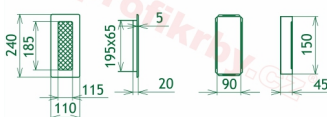

Usazovací rozměr (montážní rámeček) (mm)

90x220 mm

Barva - typ barevného provedení

Tažený profil, měď

Určeno k použití

Do interiéru, pro rozvody teplého vzduchu, větrání ...

Balení

Kartonová krabice, mřížka, zadní rámeček

Detailní popis

Krbová mřížka pro teplovzdušné rozvody krbů profil rámečku Oskar měď, rozměr 110x240 mm, pro odvětrávání, ventilace, přívody vzduchu, mřížka se zadržovacím rámečkem

Krbová mřížka Oskar měď 110x240. Krbová mřížka pro teplovzdušné rozvody krbů.

Montáž krbové mřížky - příklady řešení

Montáž krbových mřížek do teplovzdušných krbů pomocí montážního rámečku

Výroba krbových mřížek ve firmě Kratki

Výroba krbových mřížek ve firmě Kratki

Galerie

110x240

110x240

110x240

110x240