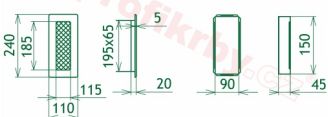

Usazovací rozměr (montážní rámeček) (mm)

90x220 mm

Barva - typ barevného provedení

Tažený profil, měď

Určeno k použití

Do interiéru, pro rozvody teplého vzduchu, větrání ...

Balení

Kartonová krabice, mřížka, zadní rámeček

Detailní popis

Krbová mřížka pro teplovzdušné rozvody krbů profil rámečku Oskar měď, rozměr 110x240 mm, pro odvětrávání, ventilace, přívody vzduchu, mřížka se zadržovacím rámečkem

Krbová mřížka Oskar měď 110x240. Krbová mřížka pro teplovzdušné rozvody krbů.

Montáž krbové mřížky - příklady řešení

Montáž krbových mřížek do teplovzdušných krbů pomocí montážního rámečku

Výroba krbových mřížek ve firmě Kratki

Výroba krbových mřížek ve firmě Kratki

Galerie

110x240

110x240

110x240

110x240