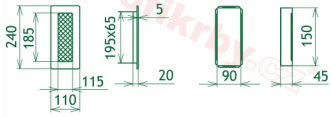

110x240

110x240

110x240

110x240