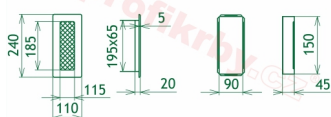

Usazovací rozměr (montážní rámeček) (mm)

90x220 mm

Barva - typ barevného provedení

Tažený profil, měď

Určeno k použití

Do interiéru, pro rozvody teplého vzduchu, větrání ...

Balení

Kartonová krabice, mřížka, zadní rámeček

Detailní popis

Krbová mřížka pro teplovzdušné rozvody krbů profil rámečku Oskar měď, rozměr 110x240 mm, pro odvětrávání, ventilace, přívody vzduchu, mřížka se zadržovacím rámečkem

Krbová mřížka Oskar měď 110x240. Krbová mřížka pro teplovzdušné rozvody krbů.

Montáž krbové mřížky - příklady řešení

Montáž krbových mřížek do teplovzdušných krbů pomocí montážního rámečku

Výroba krbových mřížek ve firmě Kratki

Výroba krbových mřížek ve firmě Kratki

Galerie

110x240