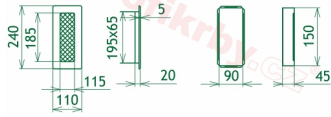

110x240

110x240

110x240

110x240