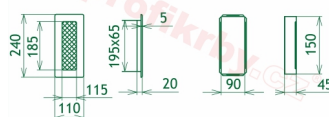

Usazovací rozměr (montážní rámeček) (mm)

90x220 mm

Barva - typ barevného provedení

Tažený profil, měď

Určeno k použití

Do interiéru, pro rozvody teplého vzduchu, větrání ...

Balení

Kartonová krabice, mřížka, zadní rámeček

Detailní popis

Krbová mřížka pro teplovzdušné rozvody krbů profil rámečku Oskar měď, rozměr 110x240 mm, pro odvětrávání, ventilace, přívody vzduchu, mřížka se zadržovacím rámečkem

Krbová mřížka Oskar měď 110x240. Krbová mřížka pro teplovzdušné rozvody krbů.

Montáž krbové mřížky - příklady řešení

Montáž krbových mřížek do teplovzdušných krbů pomocí montážního rámečku

Výroba krbových mřížek ve firmě Kratki

Výroba krbových mřížek ve firmě Kratki

Galerie

110x240

110x240

110x240

110x240