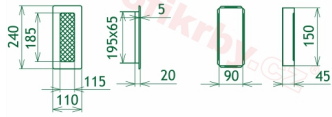

110x240

110x240

110x240

110x240