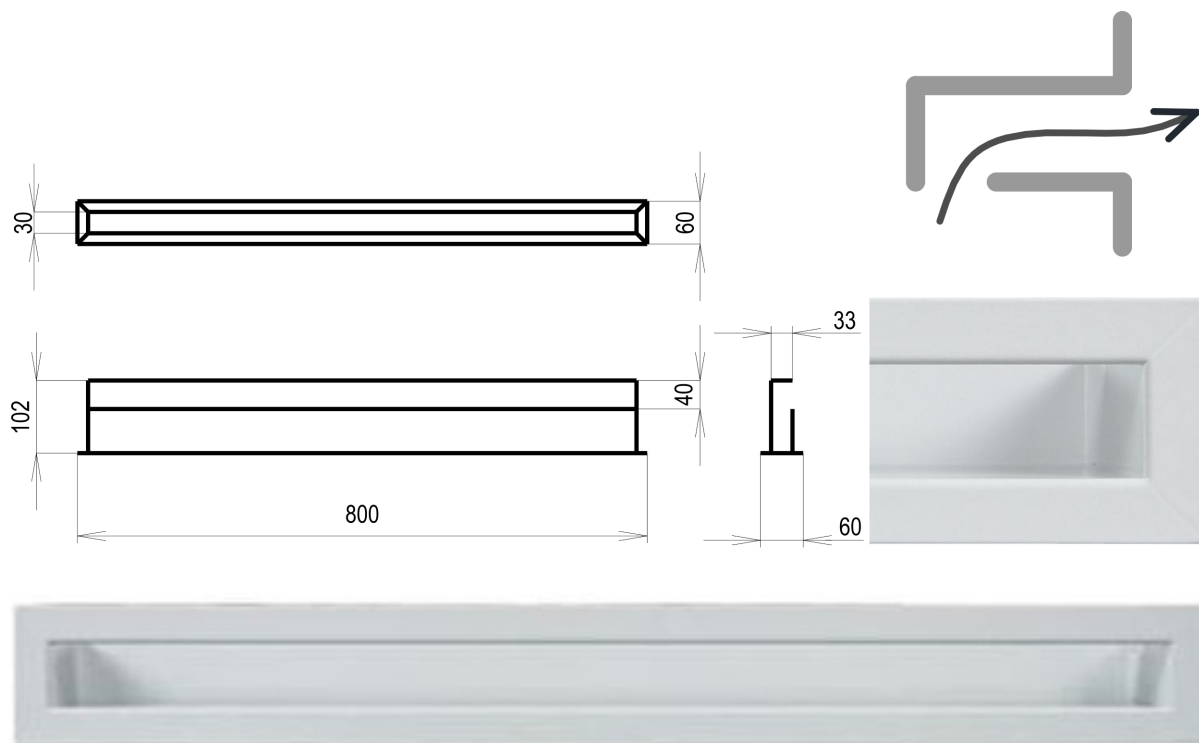

Krbová mřížka

bílá Tunelová/se zadní záslepkou 60x800

3 ks skladem

Krbová větrací štěrba, mřížka bílá Tunelová/se zadní záslepkou 60x800, moderní, plnopřechodové provedení větracího kanálu pro teplovzdušné krby, odvětrávání a přísávání vzduchu

Kód produktu **620.605-000003**

Výrobce **Kratki**

Cena **639,32 Kč**
528,36 Kč bez DPH

Krbová mřížka bílá tunelová se zadní záslepkou 60x800 mm

profikrby.cz[®]

Parametry

Rozměr mřížky (venkovní rozměr rámečku) (mm) **60x800 mm**

Barva - typ barevného provedení	bílá
Určeno k použití	Do interiéru, pro rozvody teplého vzduchu, větrání ...
Balení	Kartonová krabice, mřížka, zadní rámeček

Detailní popis

Krbová větrací štěrbinová mřížka bílá Tunelová/se zadní záslepkou 60x800, moderní, plnoprůchodové provedení větracího kanálu pro teplovzdušné krby, odvětrávání a přísávání vzduchu

Krbová mřížka bílá Tunelová - lomená 60x800

Tunelové mřížky se používají pro vstup studeného vzduchu a výstup ohřátého topného vzduchu. Montují se do obestavby krbu, zpravidla vzdušníkui ze super-isolu.