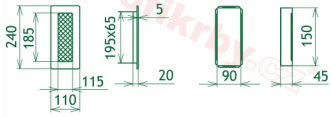

110x240

110x240

110x240