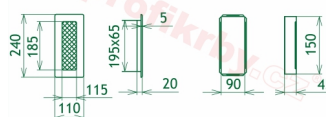

Usazovací rozměr (montážní rámeček) (mm)

90x220 mm

Barva - typ barevného provedení

černo-měděný lak

Určeno k použití

Do interiéru, pro rozvody teplého vzduchu, větrání ...

Balení

Kartonová krabice, mřížka, zadní rámeček

Detailní popis

Krbová mřížka pro teplovzdušné rozvody krbů černo-měděná, rozměr 110x240 mm, pro odvětrávání, ventilace, přívody vzduchu, mřížka se zadržovacím rámečkem

Krbová mřížka stará měď - černoměděná 110x240. Krbová mřížka pro teplovzdušné rozvody krbů.

Montáž krbové mřížky - příklady řešení

Montáž krbových mřížek do teplovzdušných krbů pomocí montážního rámečku

Výroba krbových mřížek ve firmě Kratki

Výroba krbových mřížek ve firmě Kratki

Galerie

110x240

110x240

110x240

110x240