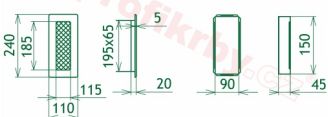

Krbová mřížka pro teplovzdušné rozvody krbů černo-měděná, rozměr 110x240 mm, pro odvětrávání, ventilace, přívody vzduchu, mřížka se zadržovacím rámečkem

Krbová mřížka stará měď - černoměděná 110x240. Krbová mřížka pro teplovzdušné rozvody krbů.

Montáž krbové mřížky - příklady řešení

Montáž krbových mřížek do teplovzdušných krbů pomocí montážního rámečku

Výroba krbových mřížek ve firmě Kratki

Výroba krbových mřížek ve firmě Kratki

Galerie

110x240

110x240