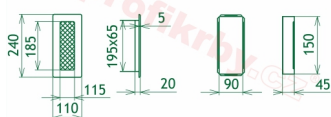

Krbová mřížka pro teplovzdušné rozvody krbů černo-měděná, rozměr 110x240 mm, pro odvětrávání, ventilace, přívody vzduchu, mřížka se zadržovacím rámečkem

Krbová mřížka stará měď - černoměděná 110x240. Krbová mřížka pro teplovzdušné rozvody krbů.

Montáž krbové mřížky - příklady řešení

Montáž krbových mřížek do teplovzdušných krbů pomocí montážního rámečku

Výroba krbových mřížek ve firmě Kratki

Výroba krbových mřížek ve firmě Kratki

Galerie

110x240

110x240