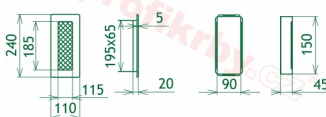

Usazovací rozměr (montážní rámeček) (mm)

90x220 mm

Barva - typ barevného provedení

černo-měděný lak

Určeno k použití

Do interiéru, pro rozvody teplého vzduchu, větrání ...

Balení

Kartonová krabice, mřížka, zadní rámeček

Detailní popis

Krbová mřížka pro teplovzdušné rozvody krbů černo-měděná, rozměr 110x240 mm, pro odvětrávání, ventilace, přívody vzduchu, mřížka se zadržovacím rámečkem

Krbová mřížka stará měď - černoměděná 110x240. Krbová mřížka pro teplovzdušné rozvody krbů.

Montáž krbové mřížky - příklady řešení

Montáž krbových mřížek do teplovzdušných krbů pomocí montážního rámečku

Výroba krbových mřížek ve firmě Kratki

Výroba krbových mřížek ve firmě Kratki

Galerie

110x240

110x240

110x240

110x240