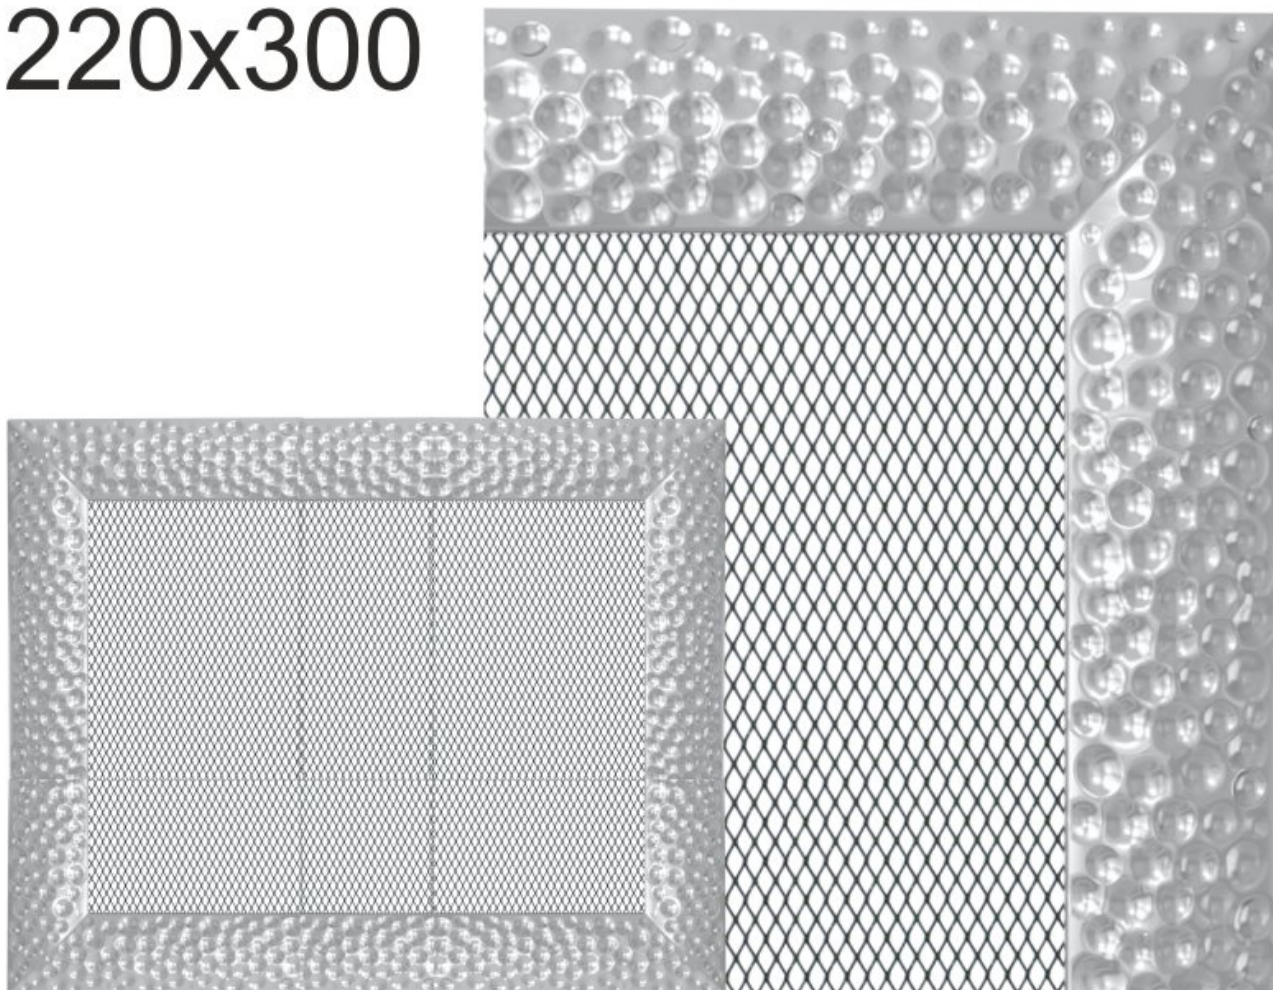

Krbová mřížka exkluzivní

VENUS niklovaná 220x300

0 ks skladem

Krbová mřížka pro teplovzdušné rozvody krbů profil rámečku VENUS niklovaná 220x300 mm, pro odvětrávání, ventilace, přívody vzduchu, mřížka se zadržovacím rámečkem

Kód produktu	620.430-000011
Výrobce	Kratki

Cena	2 025,81 Kč 1 674,22 Kč bez DPH
------	--

220x300

Parametry

Rozměr mřížky (venkovní rozměr rámečku) (mm) **220x300 mm**

Usazovací rozměr (montážní rámeček) (mm)	200x280 mm
Barva - typ barevného provedení	niklovaná (galvanicky pokovená, lesklá)
Určeno k použití	Do interiéru, pro rozvody teplého vzduchu, větrání ...
Balení	Kartonová krabice, mřížka, zadní rámeček

Detailní popis

Krbová mřížka pro teplovzdušné rozvody krbů profil rámečku VENUS niklovaná 220x300 mm, pro odvětrávání, ventilace, přívody vzduchu, mřížka se zadržovacím rámečkem

Montáž krbové mřížky - příklady řešení