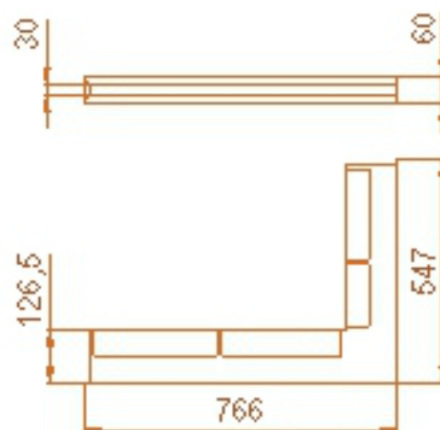

Rohová krbová mřížka

černá levá 766x547x60

2 ks skladem

Krbová větrací štěrbin, mřížka černá levá 766x547x60, moderní, plnopřechodové provedení větracího kanálu pro teplovzdušné krby, odvětrávání a přísávání vzduchu

Kód produktu	620.665-000002
Výrobce	Kratki

Cena	1 742,79 Kč 1 440,32 Kč bez DPH
------	--------------------------------------------------

Krbová mřížka štěrbinová rohová

766x547 levá
výška 60
(černá)

Parametry

Rozměr mřížky (venkovní rozměr rámečku) (mm)

roh 766x547x60 mm

Barva - typ barevného provedení

černá

Určeno k použití

Do interiéru, pro rozvody teplého vzduchu, větrání ...

Balení

Kartonová krabice, mřížka, zadní rámeček

Detailní popis

Krbová větrací štěrbinová mřížka černá levá 766x547x60, moderní, plnopřechodové provedení větracího kanálu pro teplovzdušné krby, odvětrávání a přísávání vzduchu

Rohová krbová mřížka černá levá 766x547x60