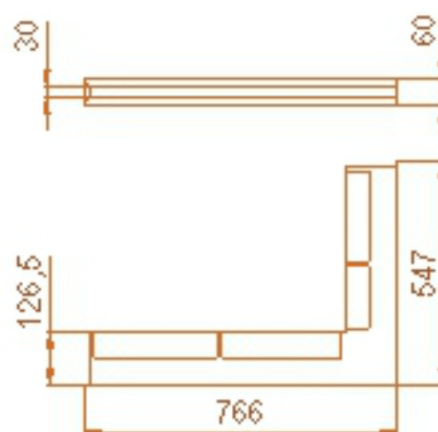

Rohová krbová mřížka

černá levá 766x547x60

1 ks skladem

Krbová větrací štěrbin, mřížka černá levá 766x547x60, moderní, plnopřechodové provedení větracího kanálu pro teplovzdušné krby, odvětrávání a přísávání vzduchu

Kód produktu	620.665-000002
Výrobce	Kratki

Cena	1 742,79 Kč 1 440,32 Kč bez DPH
------	--------------------------------------------------

Krbová mřížka štěrbinová rohová

766x547 levá
výška 60
(černá)

Parametry

Určeno k použití

Do interiéru, pro rozvody teplého vzduchu,
větrání ...

Detailní popis

Krbová větrací štěrbinová mřížka černá levá 766x547x60, moderní, plnopřechodové provedení větracího kanálu pro teplovzdušné krby, odvětrávání a přísávání vzduchu