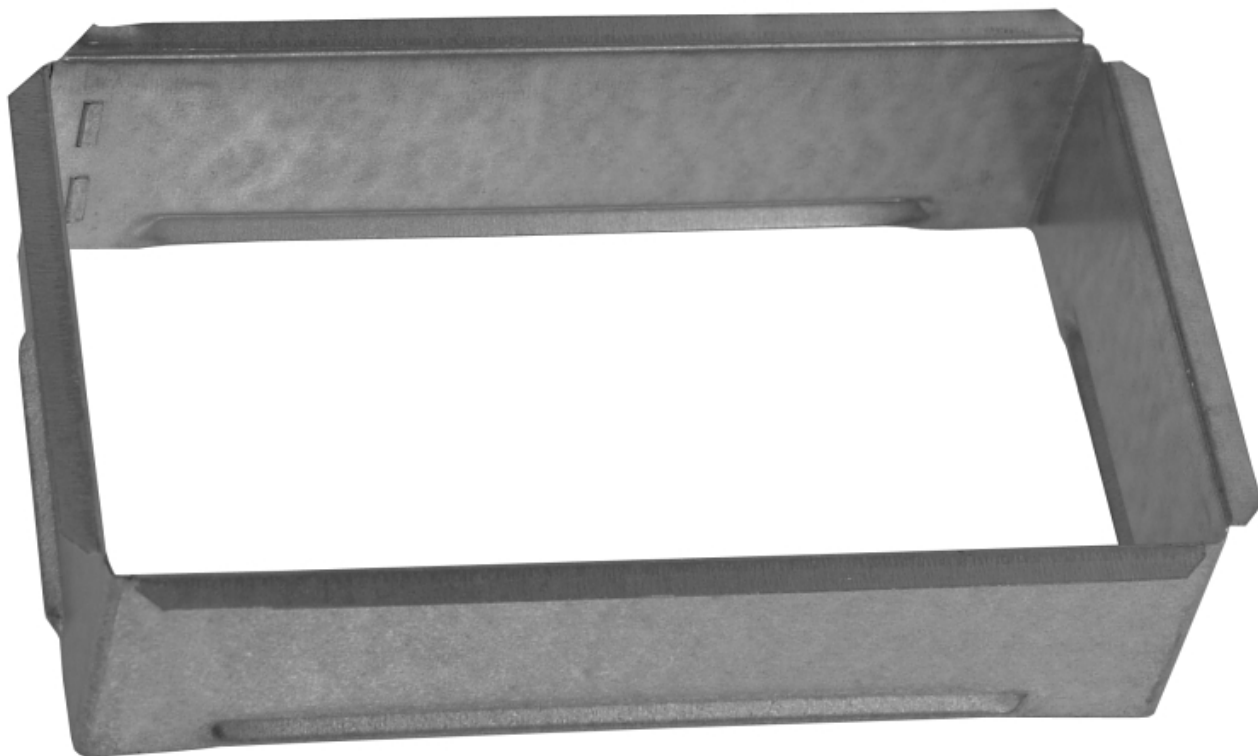

Vložka ZADNÍ RÁMEČEK - zazdívací rámeček

## **90x150 pro krbovou mřížku 110x170 mm**

4 ks skladem

Zazdívací rámeček 90x150 pro krbovou mřížku 110x170 mm - náhradní díl, zazdívací a upevňovací rámeček krbové mřížky, rámeček je vždy obsažen také v balení krbové mřížky

## Parametry

Rozměr mřížky ( venkovní rozměr rámečku) (mm) **110x170 mm**

---

Usazovací rozměr (montážní rámeček) (mm)	<b>90x150 mm</b>
Barva - typ barevného provedení	<b>pozinkovaný plech</b>
Určeno k použití	<b>Do interiéru, pro rozvody teplého vzduchu, větrání ...</b>
Balení	<b>volné, bez obalu</b>

## Detailní popis

Zazdívací rámeček 90x150 pro krbovou mřížku 110x170 mm - náhradní díl, zazdívací a upevňovací rámeček krbové mřížky, rámeček je vždy obsažen také v balení krbové mřížky

Vložka ZADNÍ RÁMEČEK 11x17 pro krbovou mřížku 110x170 mm.