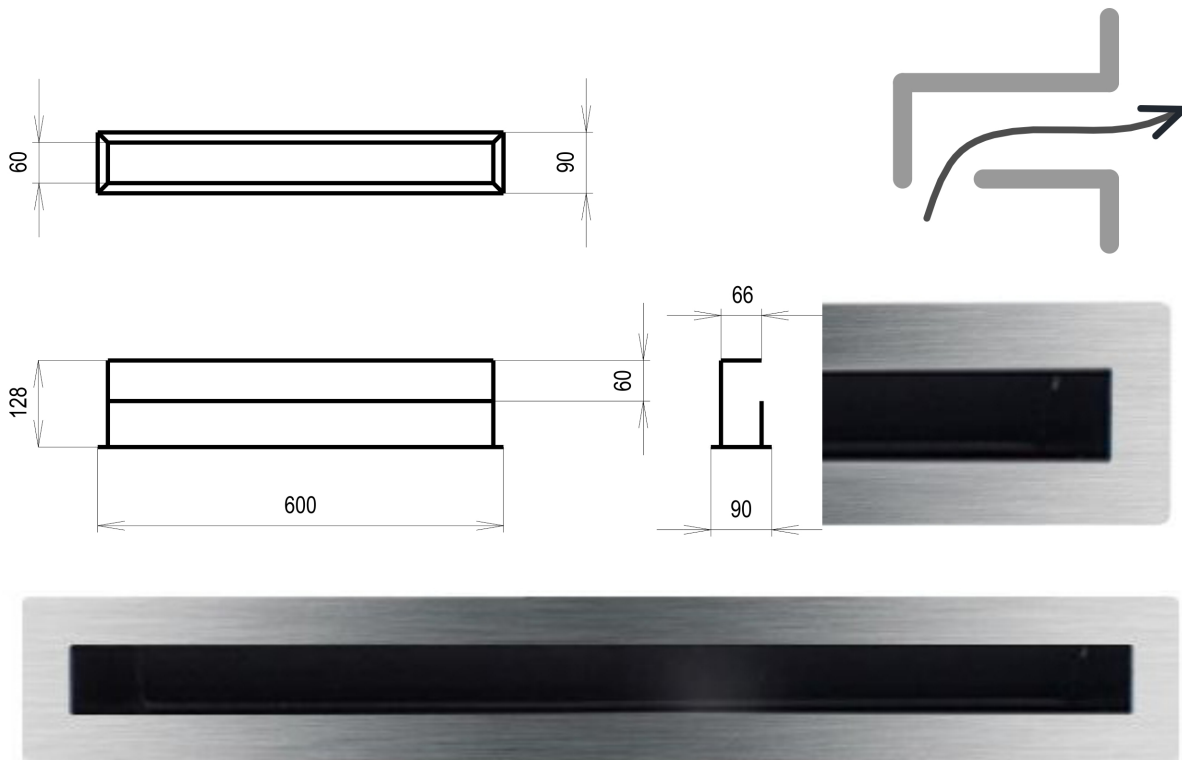

Krbová mřížka

broušený nerez Tunelová/se zadní záslepkou 90x600

0 ks skladem

Krbová větrací štěrbinová mřížka broušený nerez Tunelová/se zadní záslepkou 90x600, moderní, plnopřechodové provedení větracího kanálu pro teplovzdušné krby, odvětrávání a přísávání vzduchu

Kód produktu	620.645-000023
Výrobce	Kratki

Cena	1 233,66 Kč 1 019,55 Kč bez DPH
------	---

Krbová mřížka nerezová tunelová se zadní záslepkou 90x600 mm

profikrby.cz[®]

Parametry

Rozměr mřížky (venkovní rozměr rámečku) (mm) **90x600 mm**

Barva - typ barevného provedení

broušený nerez

Určeno k použití

Do interiéru, pro rozvody teplého vzduchu, větrání ...

Balení

Kartonová krabice, mřížka, zadní rámeček

Detailní popis

Krbová větrací štěrbinová mřížka broušený nerez Tunelová/se zadní záslepkou 90x600, moderní, plnopřechodové provedení větracího kanálu pro teplovzdušné krb, odvětrávání a přisávání vzduchu