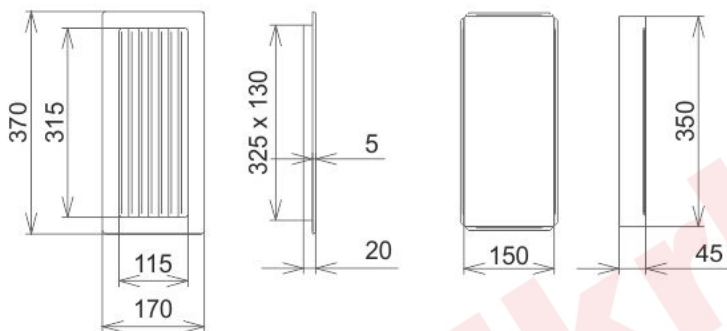

Krbová mřížka

černá lamelová Č 170x370

2 ks skladem

Krbová větrací štěrbina, mřížka černá lamelová Č 170x370, moderní, plnopřechodové provedení větracího kanálu pro teplovzdušné krby, odvětrávání a přísávání vzduchu

Kód produktu **620.715-000003**

Výrobce **Kratki**

Cena **591,88 Kč**
489,16 Kč bez DPH

170x370

Parametry

Rozměr mřížky (venkovní rozměr rámečku) (mm) **170x370 mm**

Usazovací rozměr (montážní rámeček) (mm)

15x350 mm

Barva - typ barevného provedení

černá

Určeno k použití

Do interiéru, pro rozvody teplého vzduchu, větrání ...

Balení

Kartonová krabice, mřížka, zadní rámeček

Detailní popis

Krbová větrací štěrbinová mřížka černá lamelová Č 170x370, moderní, plnopřechodové provedení větracího kanálu pro teplovzdušné krby, odvětrávání a přísávání vzduchu

Krbová mřížka černá lamelová Č 170x370