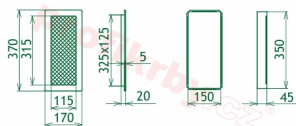

Kód produktu **620.270-000157**

Výrobce **Kratki**

Cena **622,34 Kč**
514,33 Kč bez DPH

170x370

Parametry

Rozměr mřížky (venkovní rozměr rámečku) (mm) **170x370 mm**

Rozměr mřížky (venkovní rozměr rámečku) (mm)	170x370 mm
Rozměr mřížky (venkovní rozměr rámečku) (mm)	170x370 mm
Usazovací rozměr (montážní rámeček) (mm)	150x350 mm
Usazovací rozměr (montážní rámeček) (mm)	150x350 mm
Usazovací rozměr (montážní rámeček) (mm)	150x350 mm
Barva - typ barevného provedení	černo-stříbrný lak
Určeno k použití	Do interiéru, pro rozvody teplého vzduchu, větrání ...
Balení	Kartonová krabice, mřížka, zadní rámeček

Detailní popis

Krbová mřížka pro teplovzdušné rozvody krbů lakovaná černo-stříbrná s žaluzií, rozměr 170x370 mm, pro odvětrávání, ventilace, přívody vzduchu, mřížka se zadržovacím rámečkem

Krbová mřížka pro teplovzdušné rozvody krbů.

Montáž krbové mřížky - příklady řešení

Montáž krbových mřížek do teplovzdušných krbů pomocí montážního rámečku

Výroba krbových mřížek ve firmě Kratki

Výroba krbových mřížek ve firmě Kratki

Galerie

170x370

170x370

170x370

170x370

170x370

170x370

170x370

170x370

170x370

170x370