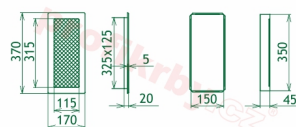

Kód produktu **620.270-000157**

Výrobce **Kratki**

Cena **622,34 Kč**
514,33 Kč bez DPH

170x370

Parametry

Rozměr mřížky (venkovní rozměr rámečku) (mm) **170x370 mm**

Rozměr mřížky (venkovní rozměr rámečku) (mm)	170x370 mm
Rozměr mřížky (venkovní rozměr rámečku) (mm)	170x370 mm
Usazovací rozměr (montážní rámeček) (mm)	150x350 mm
Usazovací rozměr (montážní rámeček) (mm)	150x350 mm
Usazovací rozměr (montážní rámeček) (mm)	150x350 mm
Barva - typ barevného provedení	černo-stříbrný lak
Určeno k použití	Do interiéru, pro rozvody teplého vzduchu, větrání ...
Balení	Kartonová krabice, mřížka, zadní rámeček

170x370

170x370

170x370

170x370

170x370

170x370

170x370

170x370