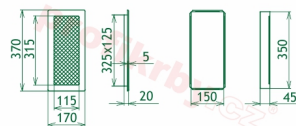

Kód produktu **620.270-000157**

Výrobce **Kratki**

Cena **622,34 Kč**
514,33 Kč bez DPH

170x370

Parametry

Rozměr mřížky (venkovní rozměr rámečku) (mm) **170x370 mm**

Rozměr mřížky (venkovní rozměr rámečku) (mm)	170x370 mm
Rozměr mřížky (venkovní rozměr rámečku) (mm)	170x370 mm
Usazovací rozměr (montážní rámeček) (mm)	150x350 mm
Usazovací rozměr (montážní rámeček) (mm)	150x350 mm
Usazovací rozměr (montážní rámeček) (mm)	150x350 mm
Barva - typ barevného provedení	černo-stříbrný lak
Určeno k použití	Do interiéru, pro rozvody teplého vzduchu, větrání ...
Balení	Kartonová krabice, mřížka, zadní rámeček

Detailní popis

Krbová mřížka pro teplovzdušné rozvody krbů lakovaná černo-stříbrná s žaluzií, rozměr 170x370 mm, pro odvětrávání, ventilace, přívody vzduchu, mřížka se zadržovacím rámečkem

Krbová mřížka pro teplovzdušné rozvody krbů.

Montáž krbové mřížky - příklady řešení

Montáž krbových mřížek do teplovzdušných krbů pomocí montážního rámečku

Výroba krbových mřížek ve firmě Kratki

Výroba krbových mřížek ve firmě Kratki

Galerie

170x370

170x370