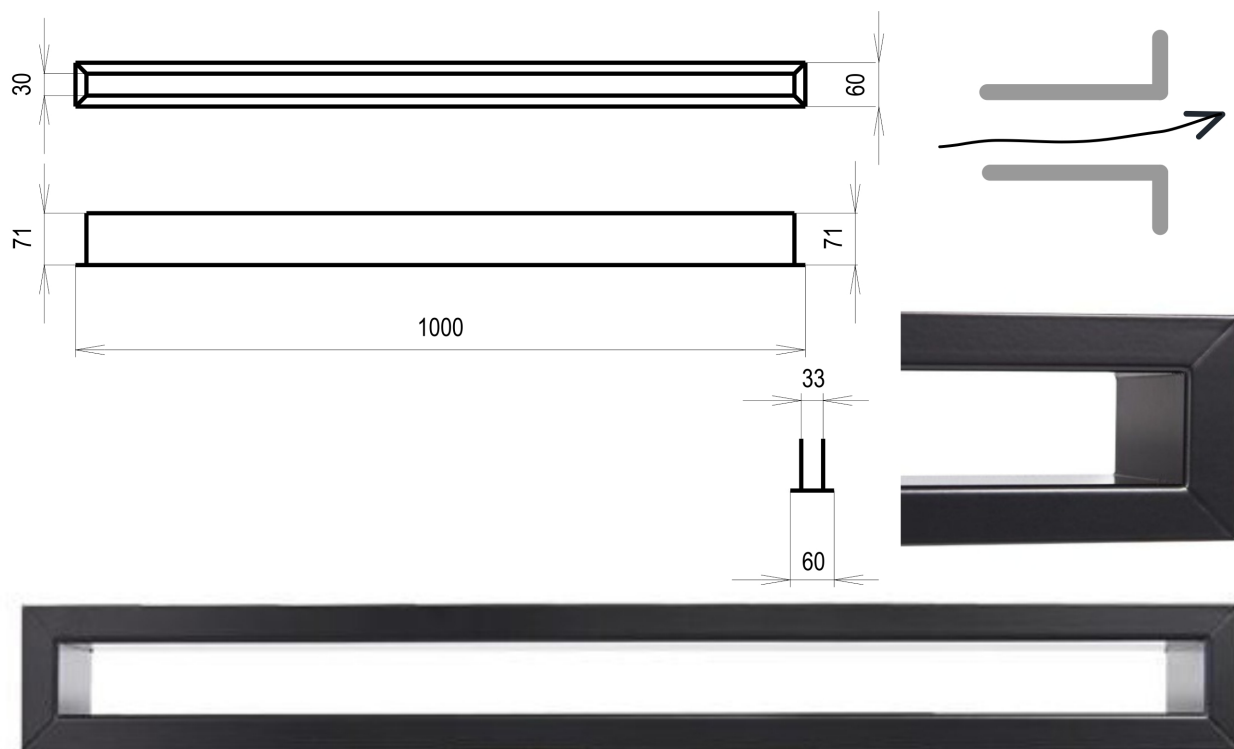

Krbová mřížka černá tunelová 60x1000 mm

---

profikrby.CZ®

Parametry

Rozměr mřížky (venkovní rozměr rámečku) (mm) **60x1000 mm**