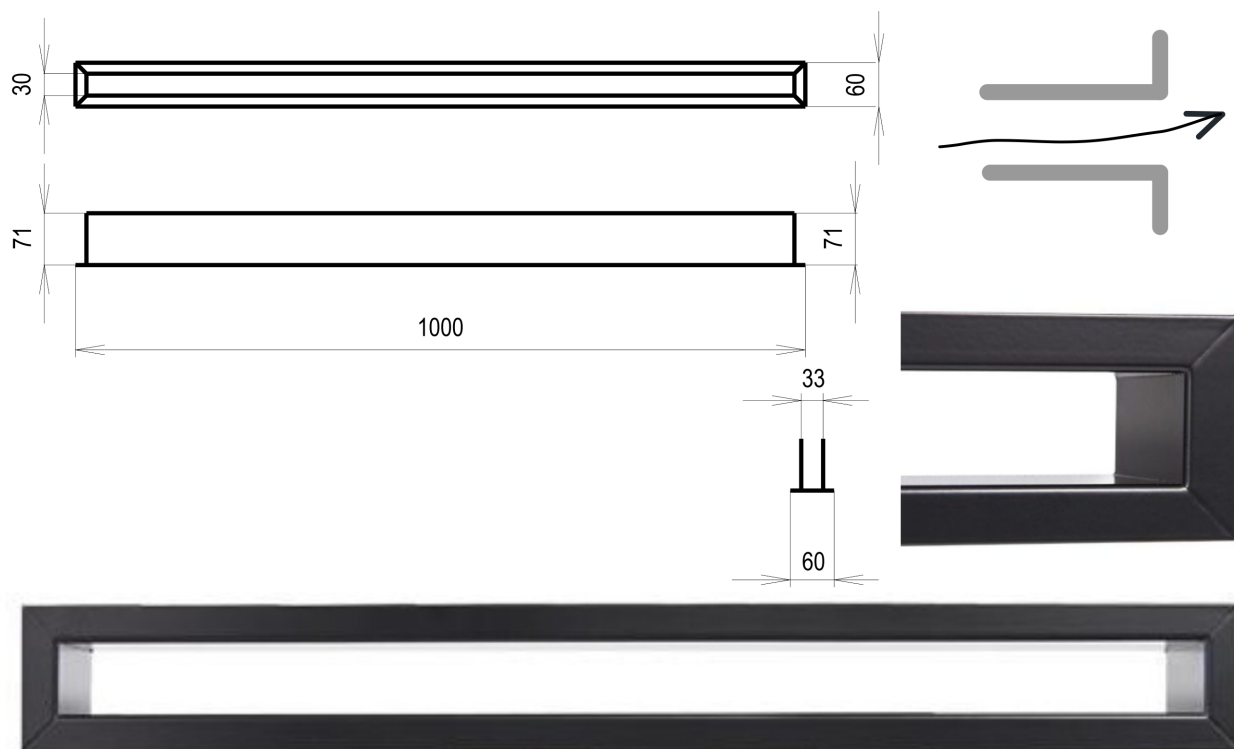

Krbová mřížka černá tunelová 60x1000 mm

---

profikrby.cz®

Parametry

Rozměr mřížky (venkovní rozměr rámečku) (mm) **60x1000 mm**