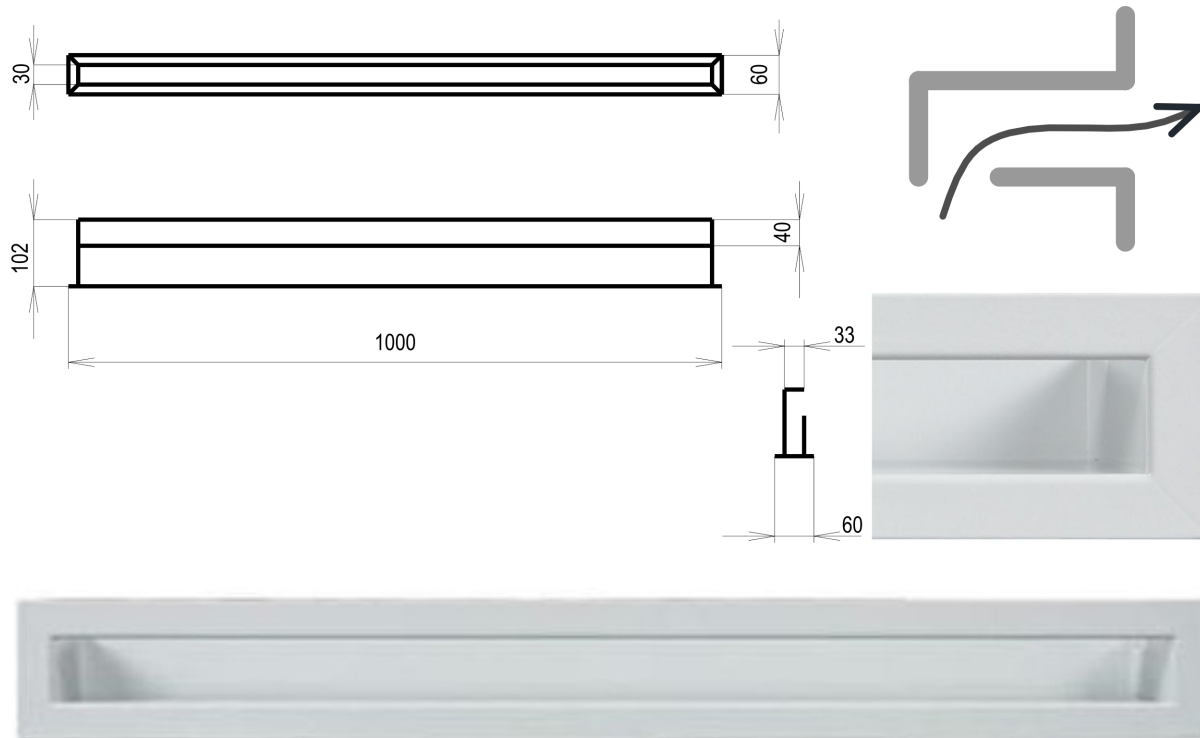

Krbová mřížka bílá tunelová se zadní záslepkou 60x1000 mm

---

profikrby.cz®

Parametry

Rozměr mřížky (venkovní rozměr rámečku) (mm) **60x1000 mm**