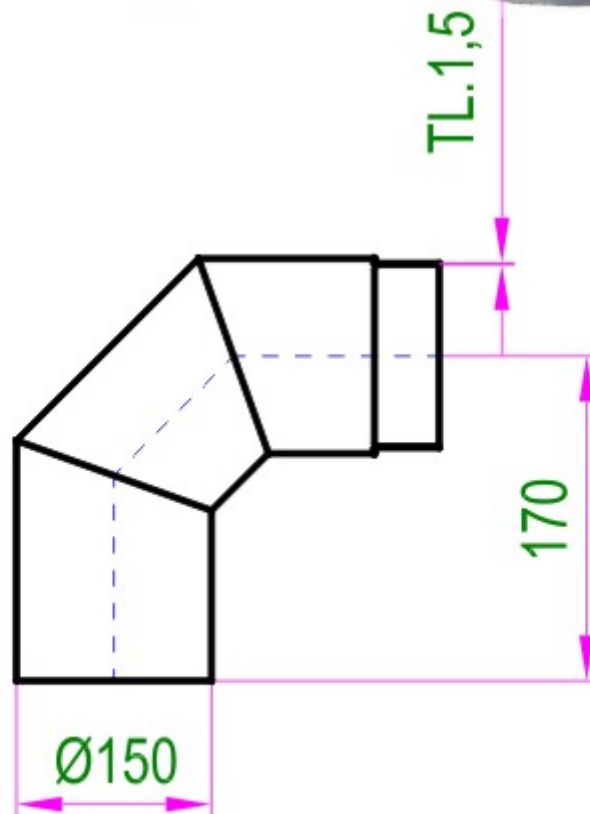

Kouřovod 150 šedý

Koleno 90° - průměr 150 mm tl.1,5

5 ks skladem

Kouřovod 150 šedý - Koleno 90° - průměr 150 mm tl.1,5

Kód produktu **600.KS15015105**

Výrobce **Ricom gas**

Cena **658,93 Kč**
544,57 Kč bez DPH

Kouřovody pro kamna a krbová kamna
KOLENO 90 stupňů

D = 150

Parametry

Technický název

Koleno 90° DN150 šedé

| | |
|--------------------------|-----------------------|
| Průměr kouřovodu | DN 150 |
| Tloušťka stěny kouřovodu | 1.5 |
| Materiál kouřovodu | ocel |
| Úprava povrchu | žáruodolný lak |
| Odstín barvy povrchu | šedá |

Detailní popis

Kouřovod 150 šedý - Koleno 90° - průměr 150 mm tl.1,5

Kouřovod 150 šedý - Koleno 90° - průměr 150 mm tl.1,5