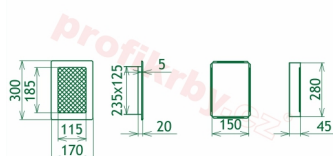

Usazovací rozměr (montážní rámeček) (mm)

150x280 mm

Barva - typ barevného provedení

bílá

Určeno k použití

Do interiéru, pro rozvody teplého vzduchu, větrání ...

Balení

Kartonová krabice, mřížka, zadní rámeček

Detailní popis

Krbová větrací štěrbin, mřížka bílá lamelová B 170x300, moderní, plnoprůchodové provedení větracího kanálu pro teplovzdušné krby, odvětrávání a přísávání vzduchu

Krbová mřížka bílá lamelová B 170x300

Montáž krbové mřížky - příklady řešení

Montáž krbových mřížek do teplovzdušných krbů pomocí montážního rámečku

Výroba krbových mřížek ve firmě Kratki

Výroba krbových mřížek ve firmě Kratki

Galerie

170x300