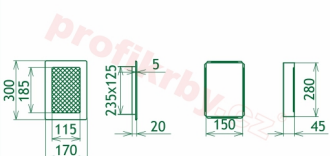

Usazovací rozměr (montážní rámeček) (mm)

150x280 mm

Barva - typ barevného provedení

bílá

Určeno k použití

Do interiéru, pro rozvody teplého vzduchu, větrání ...

Balení

Kartonová krabice, mřížka, zadní rámeček

Detailní popis

Krbová větrací štěrbin, mřížka bílá lamelová B 170x300, moderní, plnoprůchodové provedení větracího kanálu pro teplovzdušné krby, odvětrávání a přísávání vzduchu

Krbová mřížka bílá lamelová B 170x300

Montáž krbové mřížky - příklady řešení

Montáž krbových mřížek do teplovzdušných krbů pomocí montážního rámečku

Výroba krbových mřížek ve firmě Kratki

Výroba krbových mřížek ve firmě Kratki

Galerie

170x300

170x300

170x300

170x300