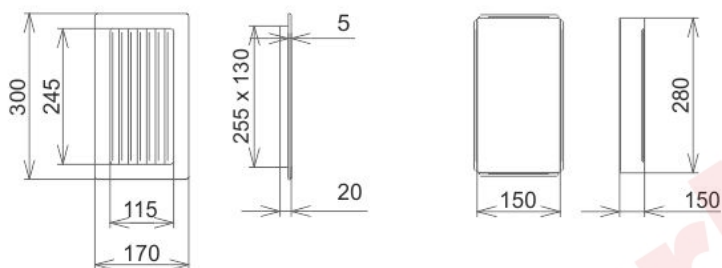

## **bílá lamelová B 170x300**

3 ks skladem

Krbová větrací štěrba, mřížka bílá lamelová B 170x300, moderní, plnopřechodové provedení větracího kanálu pro teplovzdušné krby, odvětrávání a přísávání vzduchu

## Parametry

Rozměr mřížky ( venkovní rozměr rámečku) (mm) **170x300 mm**

Usazovací rozměr (montážní rámeček) (mm)

**150x280 mm**

Barva - typ barevného provedení

**bílá**

Určeno k použití

**Do interiéru, pro rozvody teplého vzduchu, větrání ...**