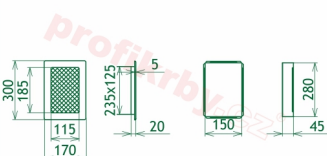

Usazovací rozměr (montážní rámeček) (mm)

150x280 mm

Barva - typ barevného provedení

bílá

Určeno k použití

Do interiéru, pro rozvody teplého vzduchu, větrání ...

Balení

Kartonová krabice, mřížka, zadní rámeček

Detailní popis

Krbová větrací štěrbin, mřížka bílá lamelová B 170x300, moderní, plnoprůchodové provedení větracího kanálu pro teplovzdušné krby, odvětrávání a přísávání vzduchu

Krbová mřížka bílá lamelová B 170x300

Montáž krbové mřížky - příklady řešení

Montáž krbových mřížek do teplovzdušných krbů pomocí montážního rámečku

Výroba krbových mřížek ve firmě Kratki

Výroba krbových mřížek ve firmě Kratki

Galerie

170x300

170x300

170x300

170x300