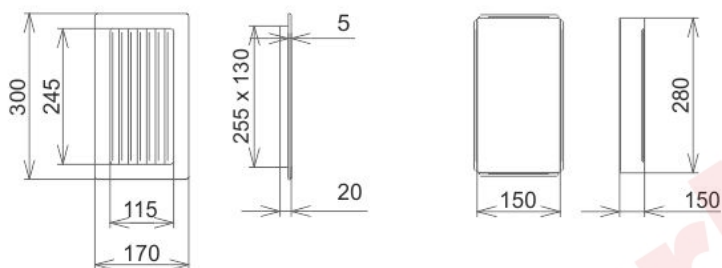

Krbová mřížka

bílá lamelová B 170x300

3 ks skladem

Krbová větrací štěrbin, mřížka bílá lamelová B 170x300, moderní, plnopřechodové provedení větracího kanálu pro teplovzdušné krby, odvětrávání a přísávání vzduchu

Kód produktu **620.705-000002**

Výrobce **Kratki**

Cena **461,80 Kč**
381,65 Kč bez DPH

170x300

Parametry

Rozměr mřížky (venkovní rozměr rámečku) (mm) **170x300 mm**

Usazovací rozměr (montážní rámeček) (mm) **150x280 mm**

Barva - typ barevného provedení **bílá**

Určeno k použití **Do interiéru, pro rozvody teplého vzduchu, větrání ...**

Balení **Kartonová krabice, mřížka, zadní rámeček**

Detailní popis

Krbová větrací štěrbin, mřížka bílá lamelová B 170x300, moderní, plnoprůchodové provedení větracího kanálu pro teplovzdušné krby, odvětrávání a přísávání vzduchu

Galerie

170x300