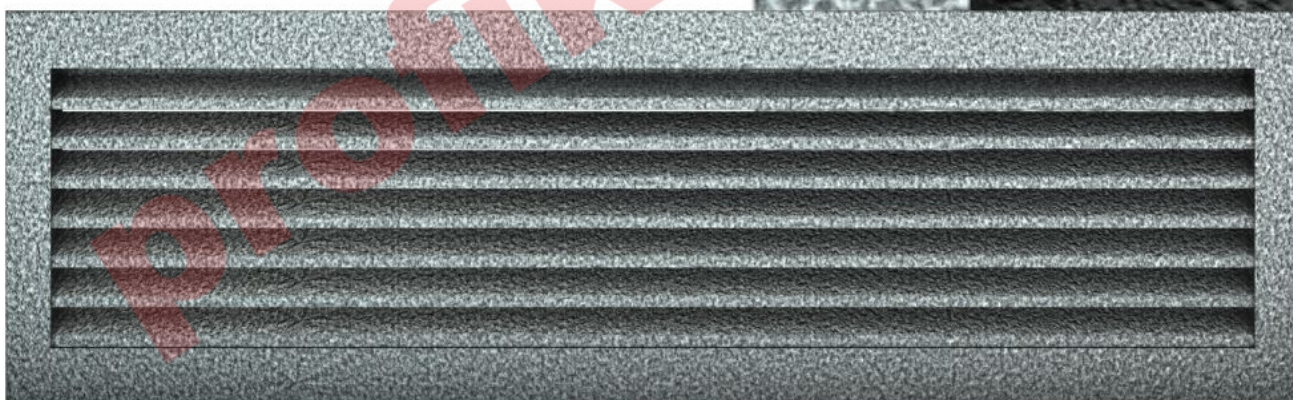

Krbová mřížka

černo-stříbrná lamelová 170x700

0 ks skladem

Krbová větrací štěrbina, mřížka černo-stříbrná lamelová 170x700, moderní, plnopřechodové provedení větracího kanálu pro teplovzdušné krby, odvětrávání a přísávání vzduchu

Kód produktu	620.735-000005
Výrobce	Kratki

Cena	911,32 Kč 753,15 Kč bez DPH
------	---------------------------------------

170x700

Parametry

Rozměr mřížky (venkovní rozměr rámečku) (mm) **170x700 mm**

Usazovací rozměr (montážní rámeček) (mm)	150x680 mm
Barva - typ barevného provedení	černo - stříbrná patina
Určeno k použití	Do interiéru, pro rozvody teplého vzduchu, větrání ...
Balení	Kartonová krabice, mřížka, zadní rámeček

Detailní popis

Krbová větrací štěrbinová mřížka černo-stříbrná lamelová 170x700, moderní, plnoprůchodové provedení větracího kanálu pro teplovzdušné krby, odvětrávání a přísávání vzduchu

Krbová mřížka černo-stříbrná lamelová 170x700