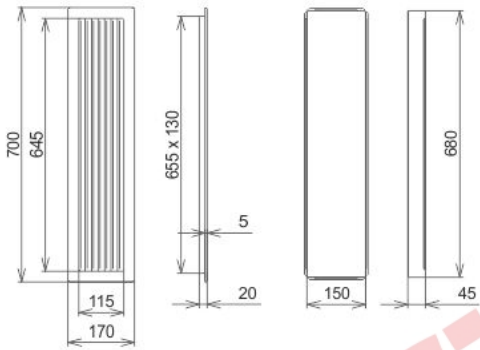

Krbová mřížka

černo-stříbrná lamelová 170x700

Dostupnost : Zakázková výroba, zboží na objednávku

Krbová větrací šterbina, mřížka černo-stříbrná lamelová 170x700, moderní, plnopřechodové provedení větracího kanálu pro teplovzdušné krby, odvětrávání a přísávání vzduchu

Kód produktu	620.735-000005
Výrobce	Kratki

Cena	911,32 Kč 753,15 Kč bez DPH
------	---------------------------------------

170x700

Parametry

Rozměr mřížky (venkovní rozměr rámečku) (mm) **170x700 mm**

Usazovací rozměr (montážní rámeček) (mm)	150x680 mm
Barva - typ barevného provedení	černo - stříbrná patina
Určeno k použití	Do interiéru, pro rozvody teplého vzduchu, větrání ...
Balení	Kartonová krabice, mřížka, zadní rámeček

Detailní popis

Krbová větrací štěrbinová mřížka černo-stříbrná lamelová 170x700, moderní, plnoprůchodové provedení větracího kanálu pro teplovzdušné krby, odvětrávání a přísávání vzduchu

Krbová mřížka černo-stříbrná lamelová 170x700