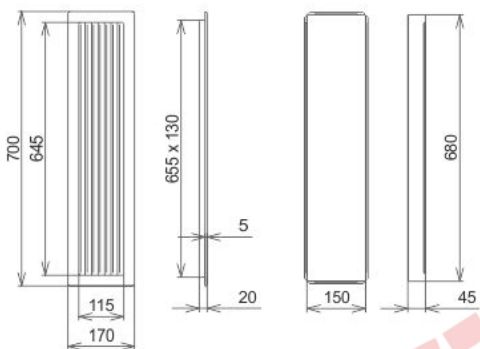

Krbová mřížka

černo-stříbrná lamelová 170x700

0 ks skladem

Krbová větrací štěrbina, mřížka černo-stříbrná lamelová 170x700, moderní, plnopřechodové provedení větracího kanálu pro teplovzdušné krby, odvětrávání a přísávání vzduchu

Kód produktu	620.735-000005
Výrobce	Kratki

Cena	911,32 Kč 753,15 Kč bez DPH
------	---------------------------------------

170x700

Parametry

Rozměr mřížky (venkovní rozměr rámečku) (mm) **170x700 mm**

Usazovací rozměr (montážní rámeček) (mm)	150x680 mm
Barva - typ barevného provedení	černo - stříbrná patina
Určeno k použití	Do interiéru, pro rozvody teplého vzduchu, větrání ...
Balení	Kartonová krabice, mřížka, zadní rámeček

Detailní popis

Krbová větrací štěrbinová mřížka černo-stříbrná lamelová 170x700, moderní, plnoprůchodové provedení větracího kanálu pro teplovzdušné krby, odvětrávání a přísávání vzduchu

Krbová mřížka černo-stříbrná lamelová 170x700