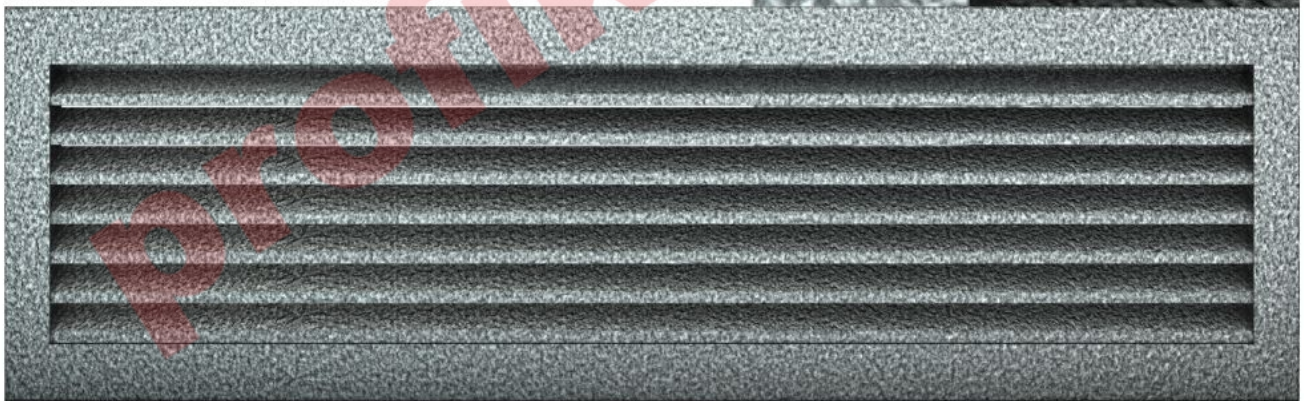

Krbová mřížka

černo-stříbrná lamelová 170x700

Dostupnost : Zakázková výroba, zboží na objednávku

Krbová větrací šterbina, mřížka černo-stříbrná lamelová 170x700, moderní, plnopřechodové provedení větracího kanálu pro teplovzdušné krby, odvětrávání a přísávání vzduchu

Kód produktu	620.735-000005
Výrobce	Kratki

Cena	911,32 Kč 753,15 Kč bez DPH
------	---------------------------------------

170x700

Parametry

Rozměr mřížky (venkovní rozměr rámečku) (mm) **170x700 mm**

Usazovací rozměr (montážní rámeček) (mm)	150x680 mm
Barva - typ barevného provedení	černo - stříbrná patina
Určeno k použití	Do interiéru, pro rozvody teplého vzduchu, větrání ...
Balení	Kartonová krabice, mřížka, zadní rámeček

Detailní popis

Krbová větrací štěrbinová mřížka černo-stříbrná lamelová 170x700, moderní, plnoprůchodové provedení větracího kanálu pro teplovzdušné krby, odvětrávání a přísávání vzduchu

Krbová mřížka černo-stříbrná lamelová 170x700