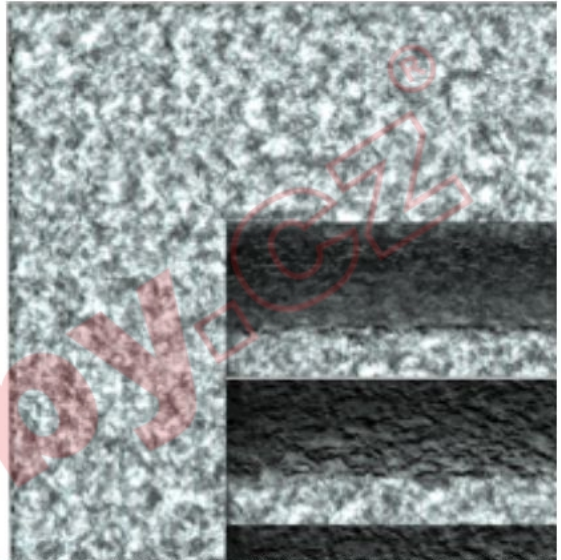

Krbová mřížka

černo-stříbrná lamelová 170x700

Dostupnost : Zakázková výroba, zboží na objednávku

Krbová větrací šterbina, mřížka černo-stříbrná lamelová 170x700, moderní, plnopřechodové provedení větracího kanálu pro teplovzdušné krby, odvětrávání a přísávání vzduchu

Kód produktu	620.735-000005
Výrobce	Kratki

Cena	911,32 Kč 753,15 Kč bez DPH
------	---------------------------------------

170x700

Parametry

Rozměr mřížky (venkovní rozměr rámečku) (mm) **170x700 mm**

Usazovací rozměr (montážní rámeček) (mm)	150x680 mm
Barva - typ barevného provedení	černo - stříbrná patina
Určeno k použití	Do interiéru, pro rozvody teplého vzduchu, větrání ...
Balení	Kartonová krabice, mřížka, zadní rámeček

Detailní popis

Krbová větrací štěrbinová mřížka černo-stříbrná lamelová 170x700, moderní, plnoprůchodové provedení větracího kanálu pro teplovzdušné krby, odvětrávání a přísávání vzduchu

Krbová mřížka černo-stříbrná lamelová 170x700