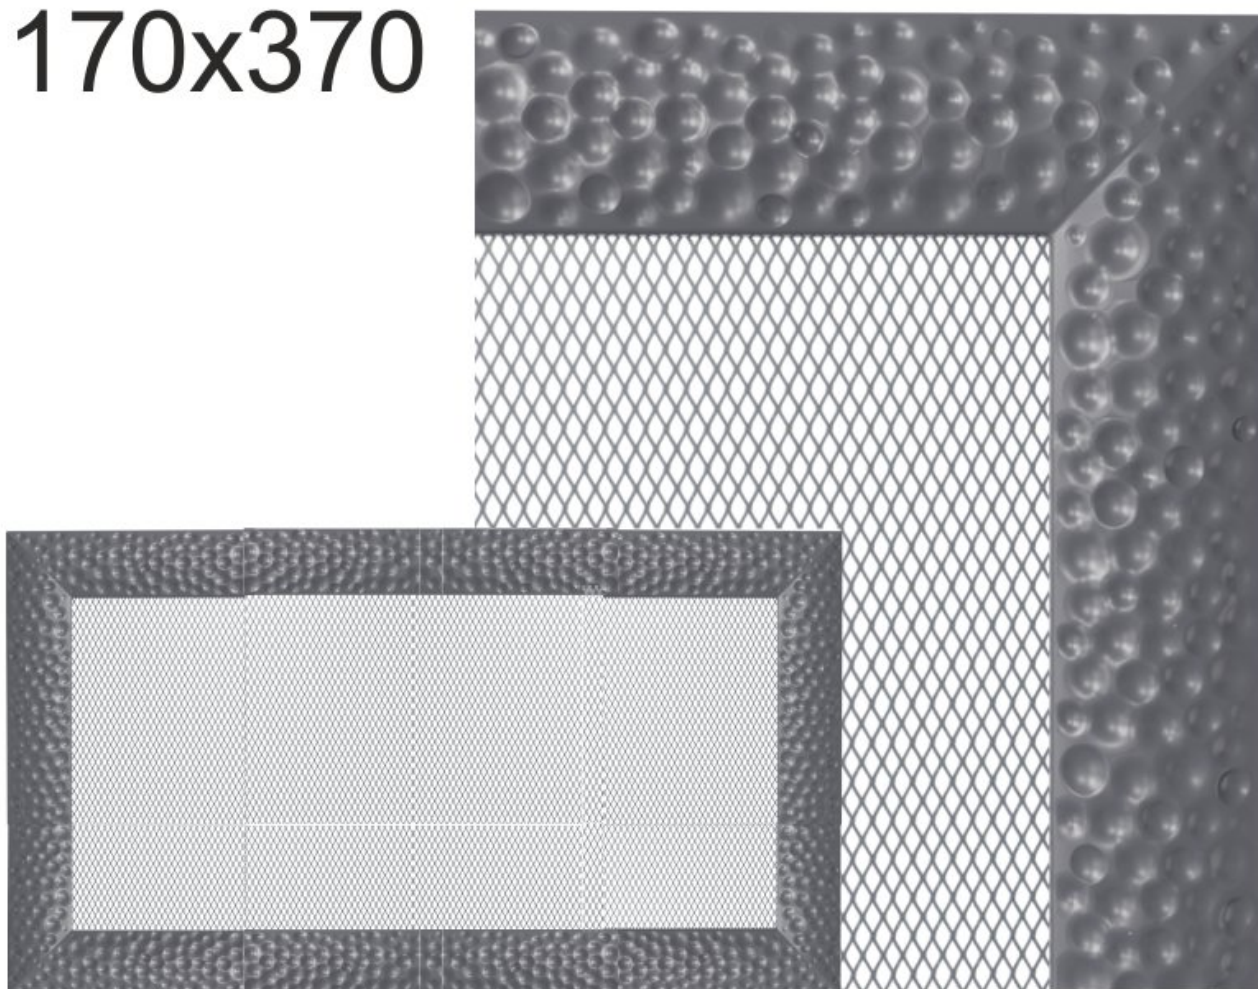

Krbová mřížka exkluzivní

VENUS grafitová 170x370

0 ks skladem

Krbová mřížka pro teplovzdušné rozvody krbů profil rámečku VENUS grafitová 170x370 mm, pro odvětrávání, ventilace, přívody vzduchu, mřížka se zadržovacím rámečkem

Kód produktu	620.420-000008
Výrobce	Kratki

Cena	843,09 Kč 696,77 Kč bez DPH
------	---------------------------------------

170x370

Parametry

Rozměr mřížky (venkovní rozměr rámečku) (mm) **170x370 mm**

Usazovací rozměr (montážní rámeček) (mm)	150x350 mm
Barva - typ barevného provedení	grafitová (antracit)
Určeno k použití	Do interiéru, pro rozvody teplého vzduchu, větrání ...
Balení	Kartonová krabice, mřížka, zadní rámeček

Detailní popis

Krbová mřížka pro teplovzdušné rozvody krbů profil rámečku VENUS grafitová 170x370 mm, pro odvětrávání, ventilace, přívody vzduchu, mřížka se zadržovacím rámečkem

Montáž krbové mřížky - příklady řešení