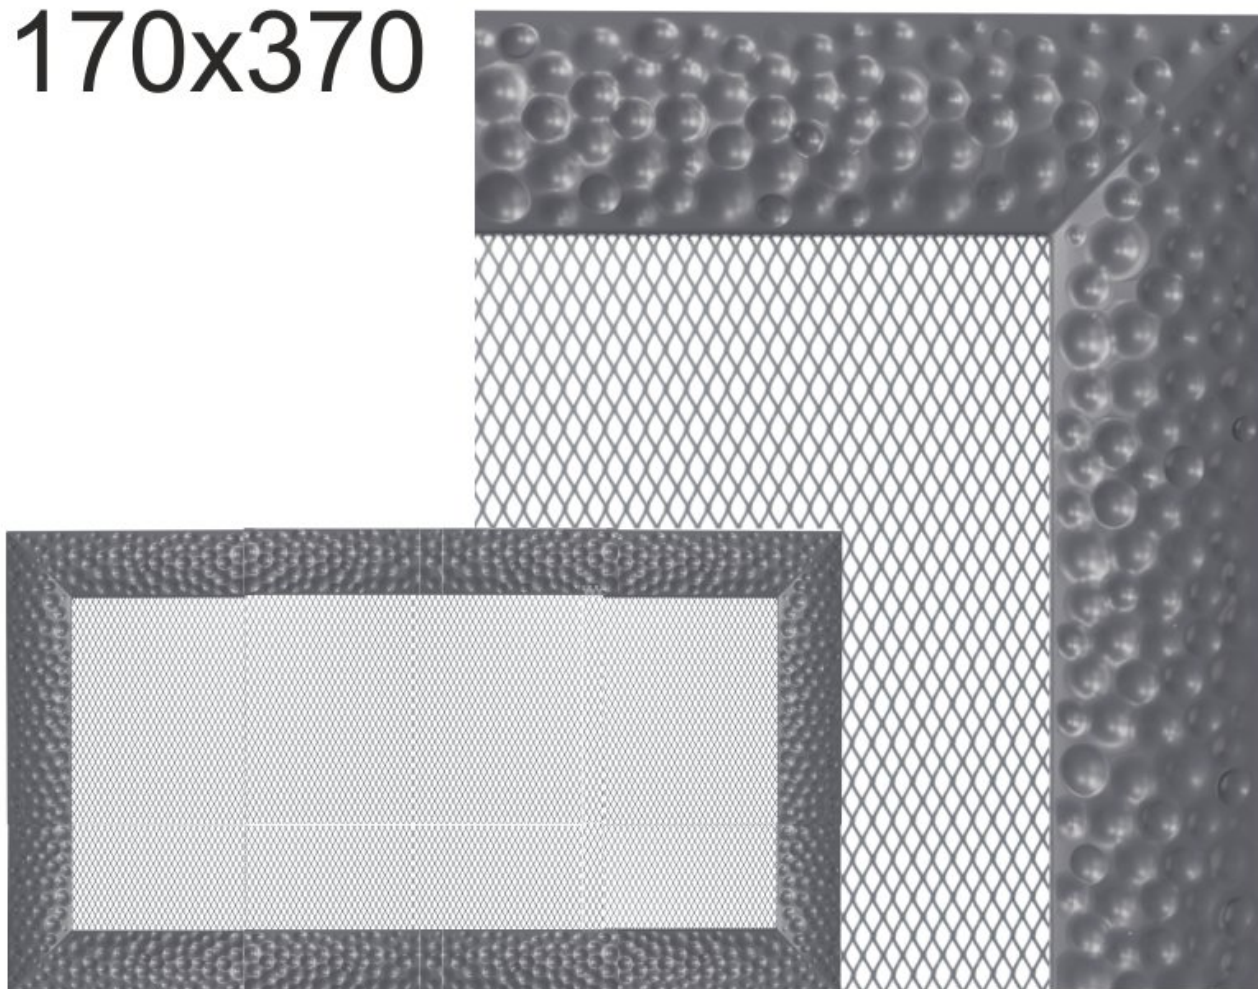

## **VENUS grafitová 170x370**

0 ks skladem

Krbová mřížka pro teplovzdušné rozvody krbů profil rámečku VENUS grafitová 170x370 mm, pro odvětrávání, ventilace, přívody vzduchu, mřížka se zadržovacím rámečkem

# 170x370

## Parametry

Rozměr mřížky ( venkovní rozměr rámečku) (mm) **170x370 mm**

---

|  |   |
|--|---|
| Usazovací rozměr (montážní rámeček) (mm) | <b>150x350 mm</b>   |
| Barva - typ barevného provedení          | <b>grafitová (antracit)</b>                                   |
| Určeno k použití                         | <b>Do interiéru, pro rozvody teplého vzduchu, větrání ...</b> |
| Balení                                   | <b>Kartonová krabice, mřížka, zadní rámeček</b>               |

## **Detailní popis**

Krbová mřížka pro teplovzdušné rozvody krbů profil rámečku VENUS grafitová 170x370 mm, pro odvětrávání, ventilace, přívody vzduchu, mřížka se zadržovacím rámečkem