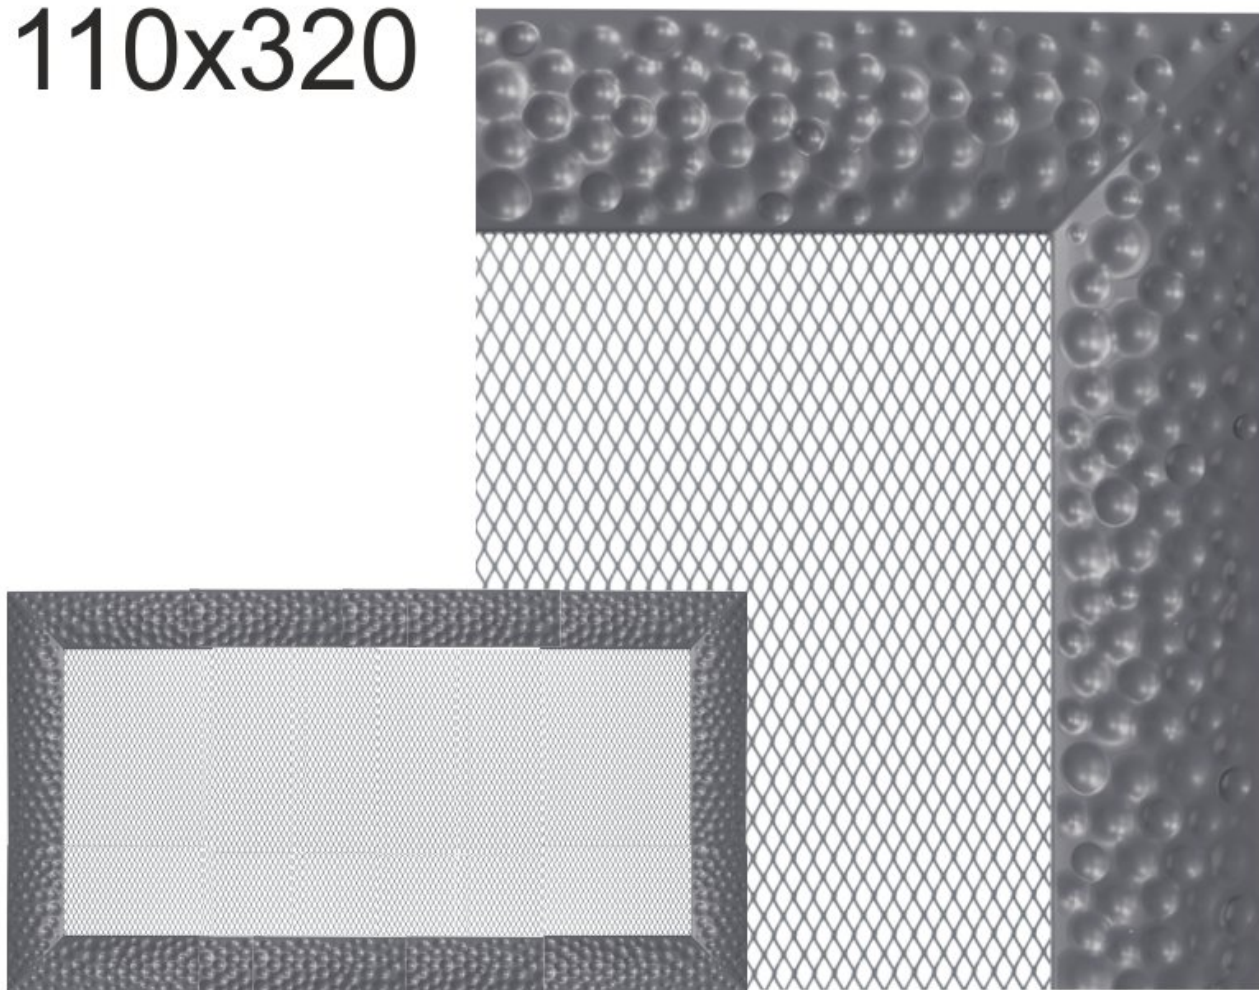

## **VENUS grafitová 110x320**

0 ks skladem

Krbová mřížka pro teplovzdušné rozvody krbů profil rámečku VENUS grafitová 110x320 mm, pro odvětrávání, ventilace, přívody vzduchu, mřížka se zadržovacím rámečkem

# 110x320

## Parametry

Rozměr mřížky ( venkovní rozměr rámečku) (mm) **110x320 mm**

---

Usazovací rozměr (montážní rámeček) (mm)	<b>90x300 mm</b>
Barva - typ barevného provedení	<b>grafitová (antracit)</b>
Určeno k použití	<b>Do interiéru, pro rozvody teplého vzduchu, větrání ...</b>
Balení	<b>Kartonová krabice, mřížka, zadní rámeček</b>

## **Detailní popis**

Krbová mřížka pro teplovzdušné rozvody krbů profil rámečku VENUS grafitová 110x320 mm, pro odvětrávání, ventilace, přívody vzduchu, mřížka se zadržovacím rámečkem