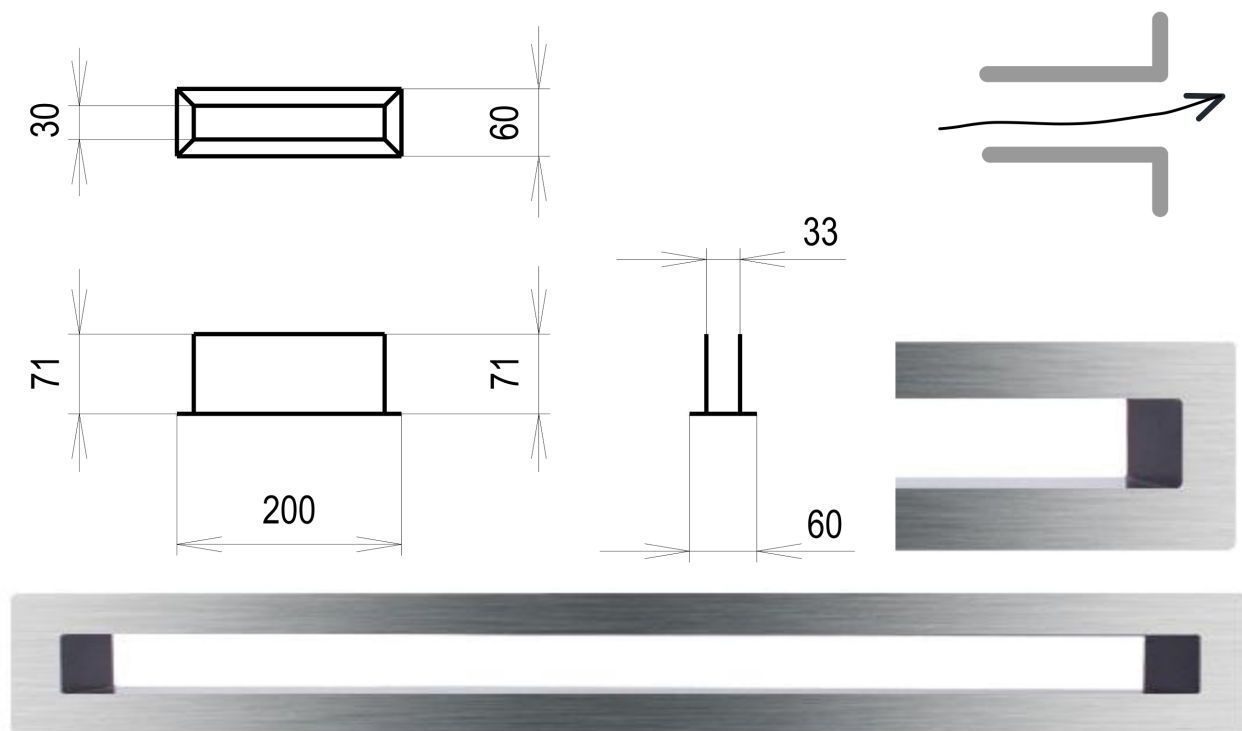

## **broušený nerez Tunelová 60x200**

2 ks skladem

Krbová větrací štěrbinová mřížka broušený nerez Tunelová 60x200, moderní, plnoprůchodové provedení větracího kanálu pro teplovzdušné krby, odvětrávání a přísávání vzduchu

# Krbová mřížka nerezová tunelová 60x200 mm

---

**profikrby.cz<sup>®</sup>**

## Parametry

Rozměr mřížky ( venkovní rozměr rámečku) (mm)

**60x400 mm**

---

Barva - typ barevného provedení

**broušený nerez**

Určeno k použití

**Do interiéru, pro rozvody teplého vzduchu, větrání ...**

## **Detailní popis**

Krbová větrací štěrbinová mřížka broušený nerez Tunelová 60x200, moderní, plnoprůchodové provedení větracího kanálu pro teplovzdušné krby, odvětrávání a přísávání vzduchu