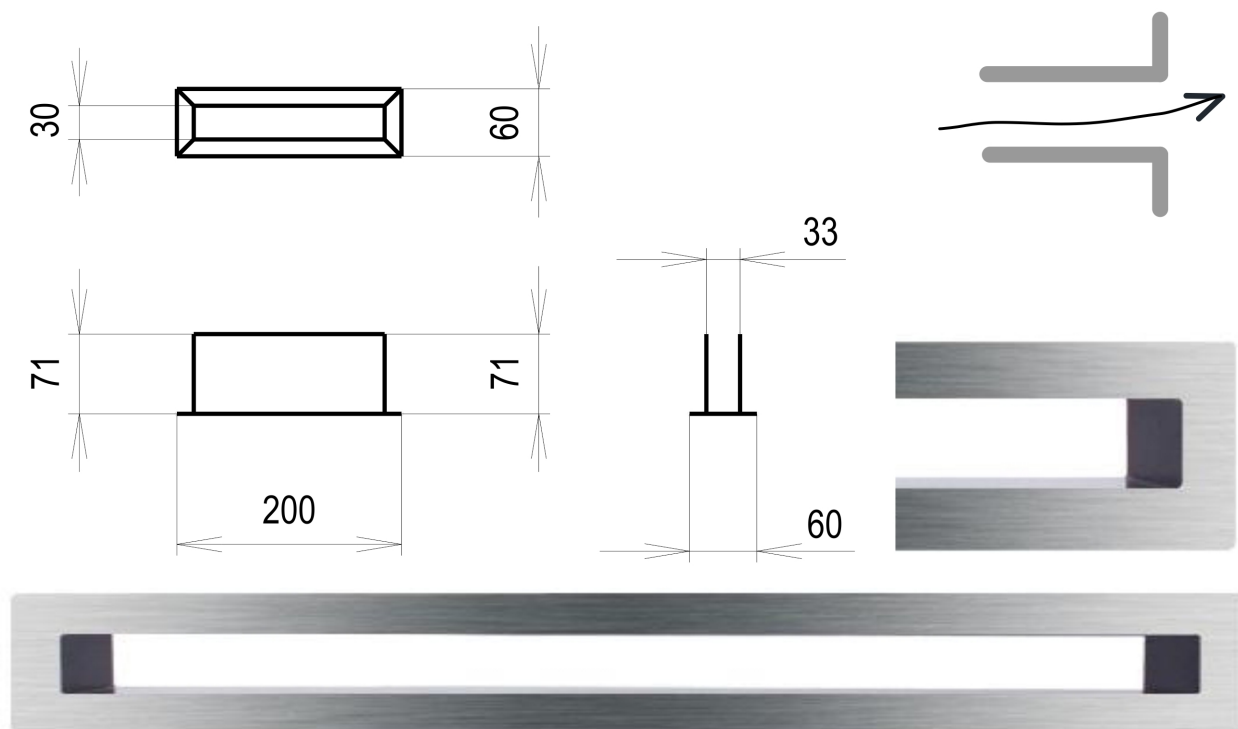

Krbová mřížka

broušený nerez Tunelová 60x200

2 ks skladem

Krbová větrací štěrbin, mřížka broušený nerez Tunelová 60x200, moderní, plnopřechodové provedení větracího kanálu pro teplovzdušné krby, odvětrávání a přísávání vzduchu

Kód produktu	620.640-000000
Výrobce	Kratki

Cena	638,96 Kč 528,07 Kč bez DPH
------	---------------------------------------

Krbová mřížka nerezová tunelová 60x200 mm

profikrby.cz[®]

Parametry

Rozměr mřížky (venkovní rozměr rámečku) (mm)

60x400 mm

Barva - typ barevného provedení

broušený nerez

Určeno k použití

Do interiéru, pro rozvody teplého vzduchu, větrání ...

Balení

Kartonová krabice, mřížka, zadní rámeček

Detailní popis

Krbová větrací štěrbinová mřížka broušený nerez Tunelová 60x200, moderní, plnoprůchodové provedení větracího kanálu pro teplovzdušné krby, odvětrávání a přísávání vzduchu

Montáž krbové mřížky - příklady řešení