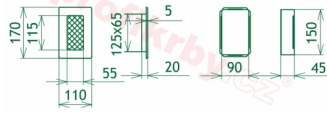

Detailní popis

Krbová mřížka pro teplovzdušné rozvody krbů lakovaná, rozměr černo-stříbrná, rozměr 110x170 mm, pro odvětrávání, ventilace, přívody vzduchu, mřížka se zadržovacím rámečkem

Krbová mřížka pro teplovzdušné rozvody krbů.

Montáž krbové mřížky - příklady řešení

Montáž krbových mřížek do teplovzdušných krbů pomocí montážního rámečku

Výroba krbových mřížek ve firmě Kratki

Výroba krbových mřížek ve firmě Kratki

Galerie

110x170

110x170