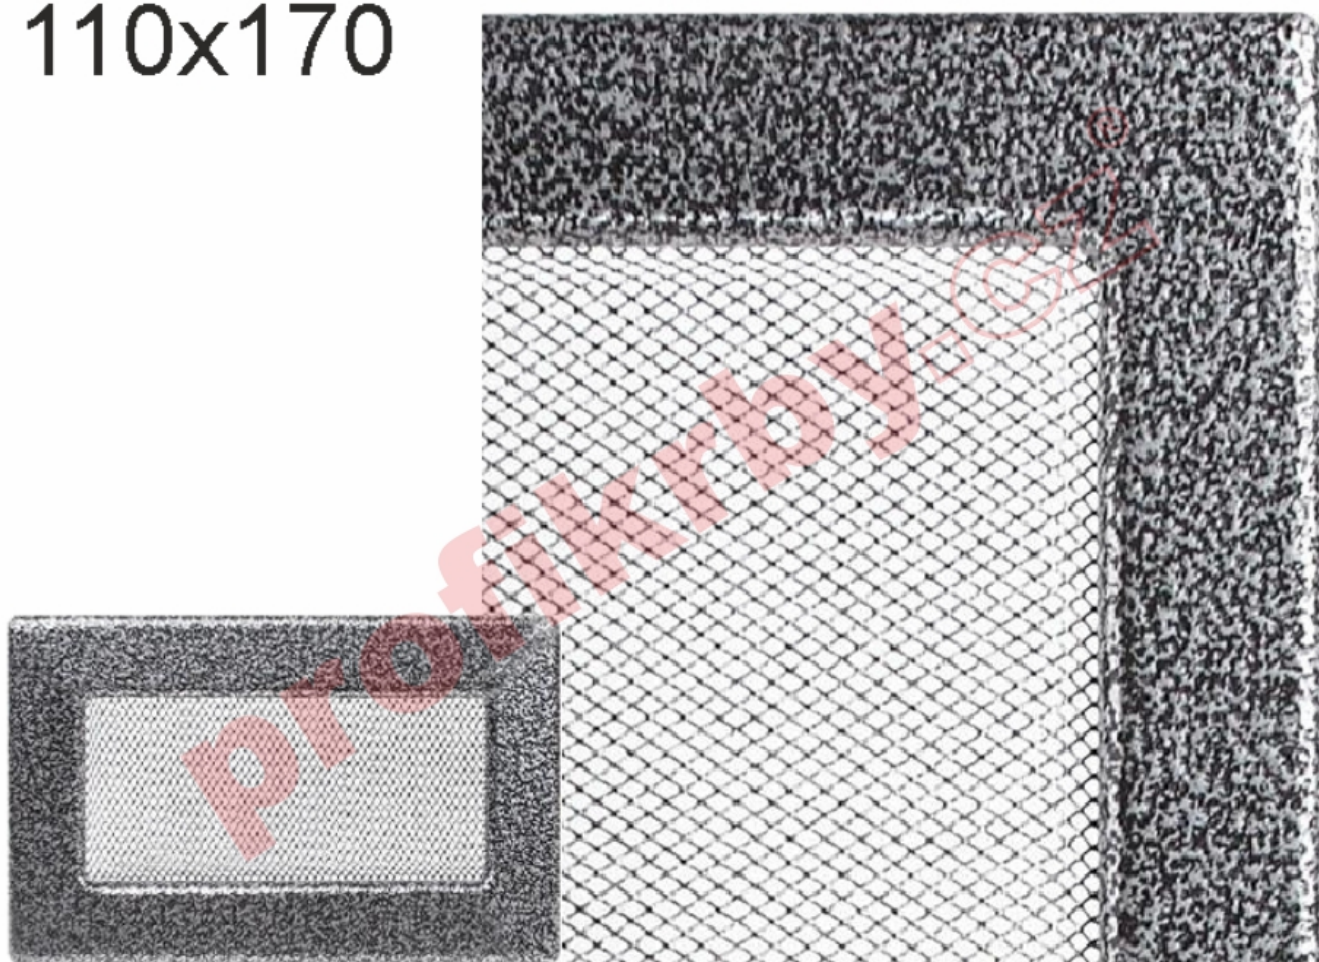

Krbová mřížka

lakovaná, rozměr černo-stříbrná, rozměr 110x170 mm

0 ks skladem

Krbová mřížka pro teplovzdušné rozvody krbů lakovaná, rozměr černo-stříbrná, rozměr 110x170 mm, pro odvětrávání, ventilace, přívody vzduchu, mřížka se zadržovacím rámečkem

Kód produktu **620.270-000143**

Výrobce **Kratki**

Cena **207,94 Kč**
171,85 Kč bez DPH

110x170

Parametry

Rozměr mřížky (venkovní rozměr rámečku) (mm) **110x170 mm**

Rozměr mřížky (venkovní rozměr rámečku) (mm)	110x170 mm
Rozměr mřížky (venkovní rozměr rámečku) (mm)	110x170 mm
Usazovací rozměr (montážní rámeček) (mm)	90x150 mm
Usazovací rozměr (montážní rámeček) (mm)	90x150 mm
Usazovací rozměr (montážní rámeček) (mm)	90x150 mm
Barva - typ barevného provedení	černo-stříbrný lak
Určeno k použití	Do interiéru, pro rozvody teplého vzduchu, větrání ...
Balení	Kartonová krabice, mřížka, zadní rámeček

Detailní popis

Krbová mřížka pro teplovzdušné rozvody krbů lakovaná, rozměr černo-stříbrná, rozměr 110x170 mm, pro odvětrávání, ventilace, přívody vzduchu, mřížka se zadržovacím rámečkem

Krbová mřížka pro teplovzdušné rozvody krbů.