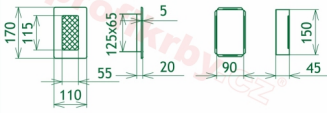

Detailní popis

Krbová mřížka pro teplovzdušné rozvody krbů lakovaná, rozměr černo-stříbrná, rozměr 110x170 mm, pro odvětrávání, ventilace, přívody vzduchu, mřížka se zadržovacím rámečkem

Krbová mřížka pro teplovzdušné rozvody krbů.

Montáž krbové mřížky - příklady řešení

Montáž krbových mřížek do teplovzdušných krbů pomocí montážního rámečku

Výroba krbových mřížek ve firmě Kratki

Výroba krbových mřížek ve firmě Kratki

Galerie

110x170

110x170