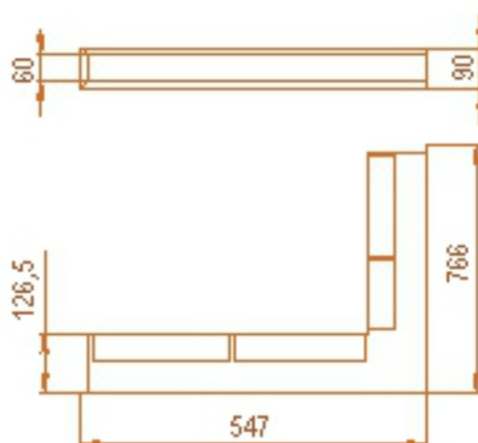

## grafitová pravá 547x766x90

2 ks skladem

Krbová větrací štěrbin, mřížka grafitová pravá 547x766x90, moderní, plnoprůchodové provedení větracího kanálu pro teplovzdušné krby, odvětrávání a přísávání vzduchu

# Krbová mřížka štěrbinová rohová

547x766 pravá  
výška 90  
(grafitová)

## Parametry

Rozměr mřížky ( venkovní rozměr rámečku) (mm)

**roh 547x766x90 mm**

Barva - typ barevného provedení

**antracit-grafit**

Určeno k použití

**Do interiéru, pro rozvody teplého vzduchu, větrání ...**

## **Detailní popis**

Krbová větrací štěrbinová mřížka grafitová pravá 547x766x90, moderní, plnopřechodové provedení větracího kanálu pro teplovzdušné krby, odvětrávání a přísávání vzduchu

Rohová krbová mřížka grafitová pravá 547x766x90