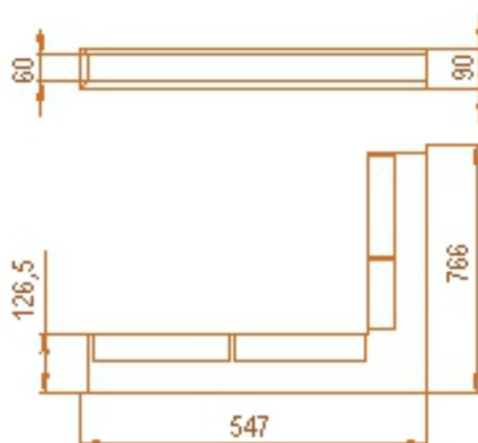

Rohová krbová mřížka

grafitová pravá 547x766x90

2 ks skladem

Krbová větrací štěrbin, mřížka grafitová pravá 547x766x90, moderní, plnoprůchodové provedení větracího kanálu pro teplovzdušné krby, odvětrávání a přísávání vzduchu

Kód produktu	620.660-000006
Výrobce	Kratki

Cena	1 878,94 Kč 1 552,84 Kč bez DPH
------	--

Krbová mřížka štěrbinová rohová

547x766 pravá
výška 90
(grafitová)

Parametry

Rozměr mřížky (venkovní rozměr rámečku) (mm)

roh 547x766x90 mm

Barva - typ barevného provedení

antracit-grafit

Určeno k použití

Do interiéru, pro rozvody teplého vzduchu, větrání ...

Balení

Kartonová krabice, mřížka, zadní rámeček

Detailní popis

Krbová větrací štěrbinová mřížka grafitová pravá 547x766x90, moderní, plnopřechodové provedení větracího kanálu pro teplovzdušné krby, odvětrávání a přísávání vzduchu

Rohová krbová mřížka grafitová pravá 547x766x90