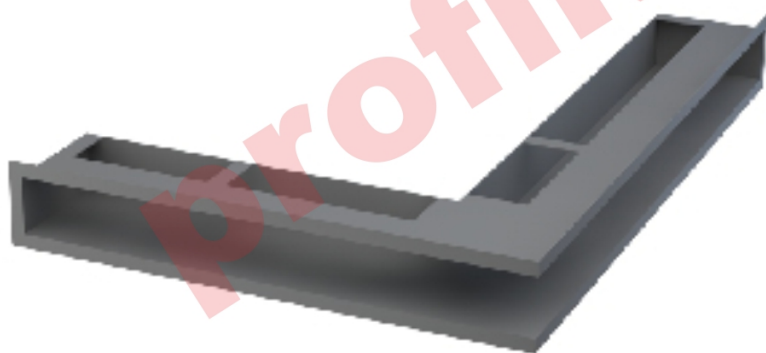

Rohová krbová mřížka

grafitová pravá 547x766x90

2 ks skladem

Krbová větrací štěrbin, mřížka grafitová pravá 547x766x90, moderní, plnoprůchodové provedení větracího kanálu pro teplovzdušné krby, odvětrávání a přísávání vzduchu

Kód produktu	620.660-000006
Výrobce	Kratki

Cena	1 878,94 Kč 1 552,84 Kč bez DPH
------	--

Krbová mřížka štěrbinová rohová

547x766 pravá
výška 90
(grafitová)

Parametry

Rozměr mřížky (venkovní rozměr rámečku) (mm)

roh 547x766x90 mm

Barva - typ barevného provedení

antracit-grafit

Určeno k použití

Do interiéru, pro rozvody teplého vzduchu, větrání ...

Balení

Kartonová krabice, mřížka, zadní rámeček

Detailní popis

Krbová větrací štěrbinová mřížka grafitová pravá 547x766x90, moderní, plnopřechodové provedení větracího kanálu pro teplovzdušné krby, odvětrávání a přísávání vzduchu

Rohová krbová mřížka grafitová pravá 547x766x90