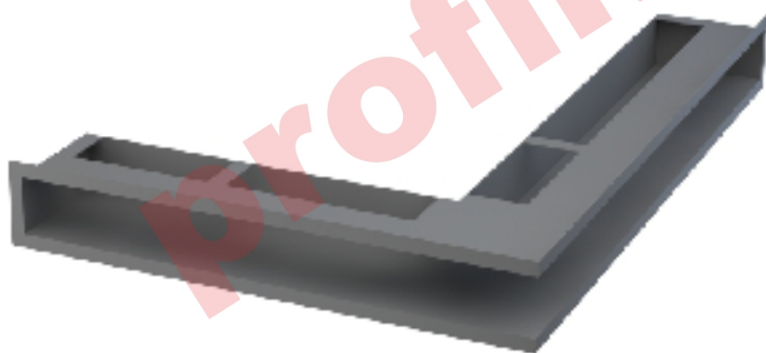

Rohová krbová mřížka

## grafitová pravá 547x766x90

2 ks skladem

Krbová větrací štěrbin, mřížka grafitová pravá 547x766x90, moderní, plnoprůchodové provedení větracího kanálu pro teplovzdušné krby, odvětrávání a přísávání vzduchu

# Krbová mřížka štěrbinová rohová

547x766 pravá  
výška 90  
(grafitová)

## Parametry

Rozměr mřížky ( venkovní rozměr rámečku) (mm)

**roh 547x766x90 mm**

Barva - typ barevného provedení

**antracit-grafit**

Určeno k použití

**Do interiéru, pro rozvody teplého vzduchu, větrání ...**