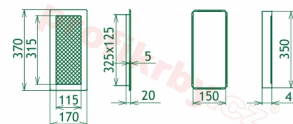

Usazovací rozměr (montážní rámeček) (mm)

150x350 mm

Barva - typ barevného provedení

Tažený profil, černo-měděná

Určeno k použití

Do interiéru, pro rozvody teplého vzduchu, větrání ...

Balení

Kartonová krabice, mřížka, zadní rámeček

Detailní popis

Krbová mřížka pro teplovzdušné rozvody krbů profil rámečku Oskar černo-měděná s žaluzií, rozměr 170x370 mm, pro odvětrávání, ventilace, přívody vzduchu, mřížka se zazdívacím rámečkem

Krbová mřížka Oskar černo-měděná s žaluzií GZ 170x370

Montáž krbové mřížky - příklady řešení

Montáž krbových mřížek do teplovzdušných krbů pomocí montážního rámečku

Výroba krbových mřížek ve firmě Kratki

Výroba krbových mřížek ve firmě Kratki

Galerie

170x370

170x370

170x370

170x370