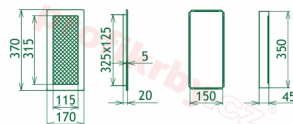

Usazovací rozměr (montážní rámeček) (mm)

150x350 mm

Barva - typ barevného provedení

Tažený profil, černo-měděná

Určeno k použití

Do interiéru, pro rozvody teplého vzduchu, větrání ...

Balení

Kartonová krabice, mřížka, zadní rámeček

Detailní popis

Krbová mřížka pro teplovzdušné rozvody krbů profil rámečku Oskar černo-měděná s žaluzií, rozměr 170x370 mm, pro odvětrávání, ventilace, přívody vzduchu, mřížka se zazdívacím rámečkem

Krbová mřížka Oskar černo-měděná s žaluzií GZ 170x370

Montáž krbové mřížky - příklady řešení

Montáž krbových mřížek do teplovzdušných krbů pomocí montážního rámečku

Výroba krbových mřížek ve firmě Kratki

Výroba krbových mřížek ve firmě Kratki

Galerie

170x370

170x370

170x370

170x370