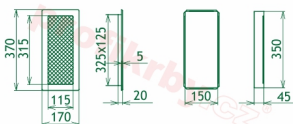

Krbová mřížka pro teplovzdušné rozvody krbů profil rámečku Oskar černo-měděná s žaluzií, rozměr 170x370 mm, pro odvětrávání, ventilace, přívody vzduchu, mřížka se zazdívacím rámečkem

Krbová mřížka Oskar černo-měděná s žaluzií GZ 170x370

Montáž krbové mřížky - příklady řešení

Montáž krbových mřížek do teplovzdušných krbů pomocí montážního rámečku

Výroba krbových mřížek ve firmě Kratki

Výroba krbových mřížek ve firmě Kratki

Galerie

170x370

170x370