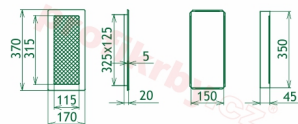

Krbová mřížka pro teplovzdušné rozvody krbů profil rámečku Oskar černo-měděná s žaluzií, rozměr 170x370 mm, pro odvětrávání, ventilace, přívody vzduchu, mřížka se zazdívacím rámečkem

Krbová mřížka Oskar černo-měděná s žaluzií GZ 170x370

Montáž krbové mřížky - příklady řešení

Montáž krbových mřížek do teplovzdušných krbů pomocí montážního rámečku

Výroba krbových mřížek ve firmě Kratki

Výroba krbových mřížek ve firmě Kratki

Galerie

170x370

170x370