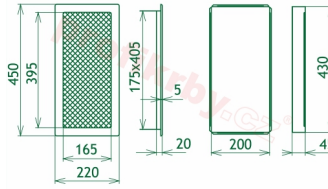

220x450

220x450

220x450

220x450

220x450

220x450

220x450

220x450