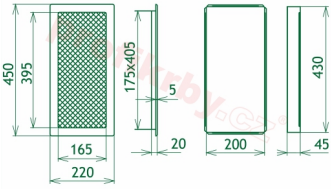

Krbová mřížka pro teplovzdušné rozvody krbů galvanizovaná zlatá se žaluzií, rozměr 220x450 mm, pro odvětrávání, ventilace, přívody vzduchu, mřížka se zadržovacím rámečkem

Krbová mřížka pro teplovzdušné rozvody krbů.

Montáž krbové mřížky - příklady řešení

Montáž krbových mřížek do teplovzdušných krbů pomocí montážního rámečku

Výroba krbových mřížek ve firmě Kratki

Výroba krbových mřížek ve firmě Kratki

Galerie

220x450

220x450

220x450

220x450

220x450

220x450