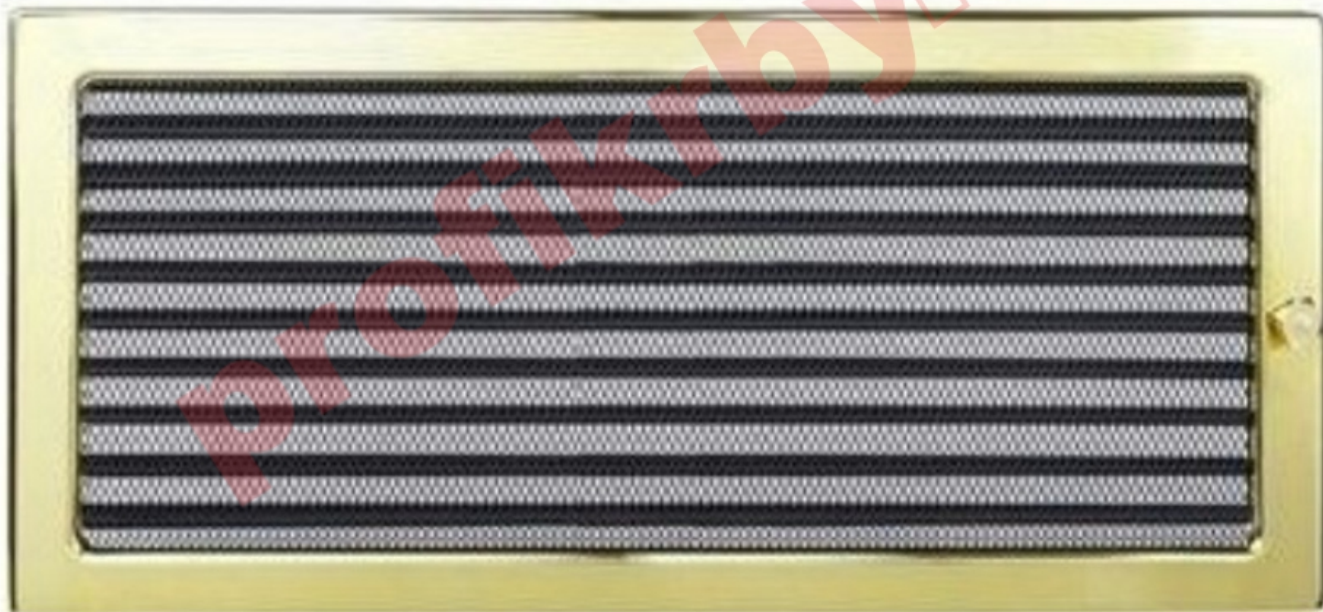

Krbová mřížka

## galvanizovaná zlatá se žaluzií, rozměr 220x450 mm

0 ks skladem

Krbová mřížka pro teplovzdušné rozvody krbů galvanizovaná zlatá se žaluzií, rozměr 220x450 mm, pro odvětrávání, ventilace, přívody vzduchu, mřížka se zadržovacím rámečkem

## Parametry

Rozměr mřížky ( venkovní rozměr rámečku) (mm) **220x450 mm**

Usazovací rozměr (montážní rámeček) (mm)

**200x430 mm**

Barva - typ barevného provedení

**zlatá lesklá - lakovaná**

Určeno k použití

## Detailní popis

Krbová mřížka pro teplovzdušné rozvody krbů galvanizovaná zlatá se žaluzií, rozměr 220x450 mm, pro odvětrávání, ventilace, přívody vzduchu, mřížka se zadržovacím rámečkem

Krbová mřížka pro teplovzdušné rozvody krbů.