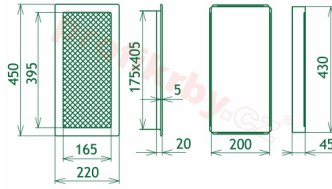

Krbová mřížka pro teplovzdušné rozvody krbů galvanizovaná zlatá se žaluzií, rozměr 220x450 mm, pro odvětrávání, ventilace, přívody vzduchu, mřížka se zadržovacím rámečkem

Krbová mřížka pro teplovzdušné rozvody krbů.

Montáž krbové mřížky - příklady řešení

Montáž krbových mřížek do teplovzdušných krbů pomocí montážního rámečku

Výroba krbových mřížek ve firmě Kratki

Výroba krbových mřížek ve firmě Kratki

Galerie

220x450

220x450

220x450

220x450

220x450

220x450