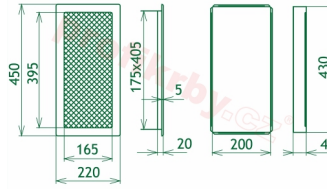

## Parametry

Rozměr mřížky ( venkovní rozměr rámečku) (mm) **220x450 mm**

Usazovací rozměr (montážní rámeček) (mm)

**200x430 mm**

Barva - typ barevného provedení

**zlatá lesklá - lakovaná**

Určeno k použití

## Galerie

220x450

220x450

220x450

220x450

220x450

220x450

220x450