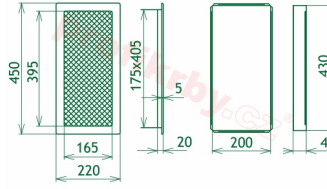

## Parametry

Rozměr mřížky ( venkovní rozměr rámečku) (mm) **220x450 mm**

Usazovací rozměr (montážní rámeček) (mm)

**200x430 mm**

Barva - typ barevného provedení

**zlatá lesklá - lakovaná**

Určeno k použití

## Galerie

220x450

220x450

220x450

220x450

220x450

220x450

220x450