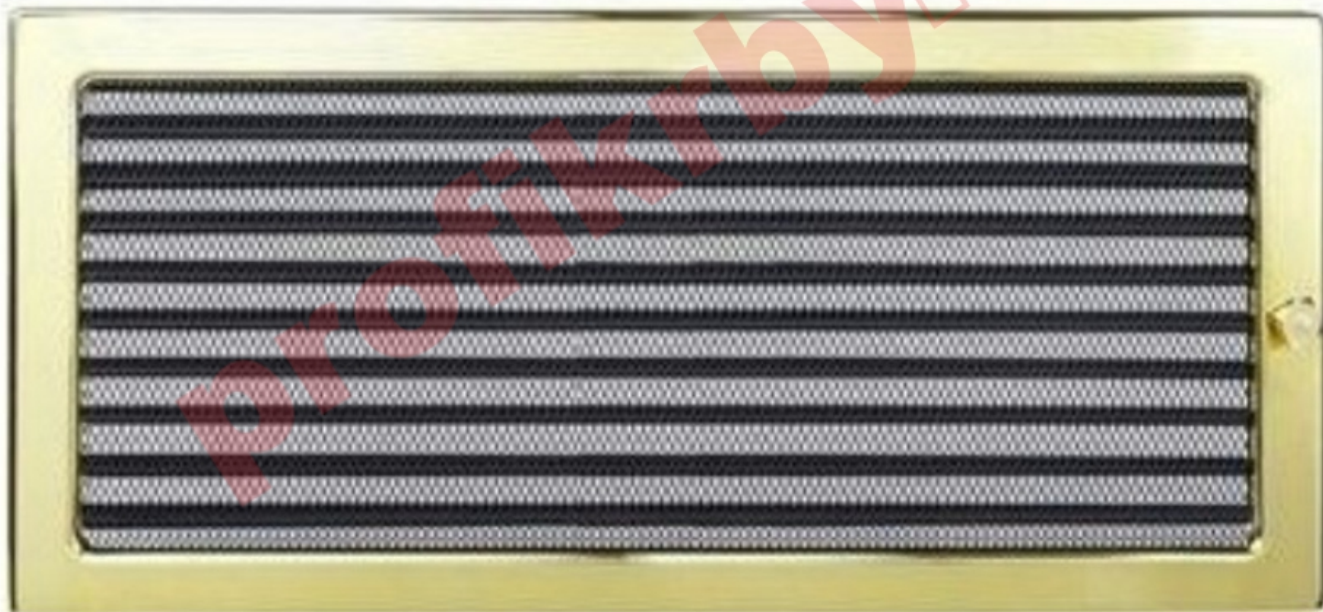

220x450

Parametry

Rozměr mřížky (venkovní rozměr rámečku) (mm) **220x450 mm**