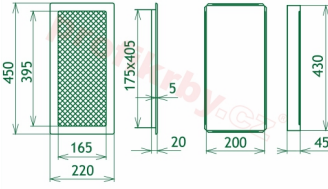

## Parametry

Rozměr mřížky ( venkovní rozměr rámečku) (mm) **220x450 mm**

Usazovací rozměr (montážní rámeček) (mm)

**200x430 mm**

Barva - typ barevného provedení

**zlatá lesklá - lakovaná**

Určeno k použití

## Galerie

220x450

220x450

220x450

220x450

220x450

220x450

220x450