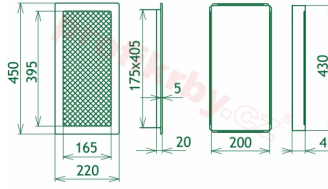

## Parametry

Rozměr mřížky ( venkovní rozměr rámečku) (mm) **220x450 mm**

Usazovací rozměr (montážní rámeček) (mm)

**200x430 mm**

Barva - typ barevného provedení

**zlatá lesklá - lakovaná**

Určeno k použití

## Galerie

220x450

220x450

220x450

220x450

220x450

220x450

220x450