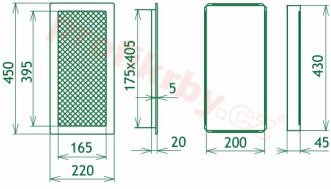

Krbová mřížka pro teplovzdušné rozvody krbů galvanizovaná zlatá se žaluzií, rozměr 220x450 mm, pro odvětrávání, ventilace, přívody vzduchu, mřížka se zadržovacím rámečkem

Krbová mřížka pro teplovzdušné rozvody krbů.

Montáž krbové mřížky - příklady řešení

Montáž krbových mřížek do teplovzdušných krbů pomocí montážního rámečku

Výroba krbových mřížek ve firmě Kratki

Výroba krbových mřížek ve firmě Kratki

Galerie

220x450

220x450

220x450

220x450

220x450

220x450