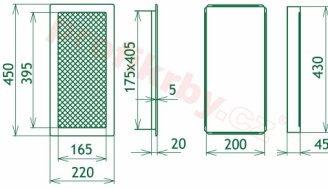

220x450

220x450

220x450

220x450

220x450

220x450

220x450

220x450