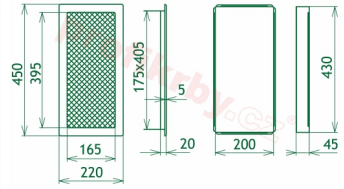

## Parametry

Rozměr mřížky ( venkovní rozměr rámečku) (mm) **220x450 mm**

Usazovací rozměr (montážní rámeček) (mm)

**200x430 mm**

Barva - typ barevného provedení

**zlatá lesklá - lakovaná**

Určeno k použití

## Galerie

220x450

220x450

220x450

220x450

220x450

220x450

220x450