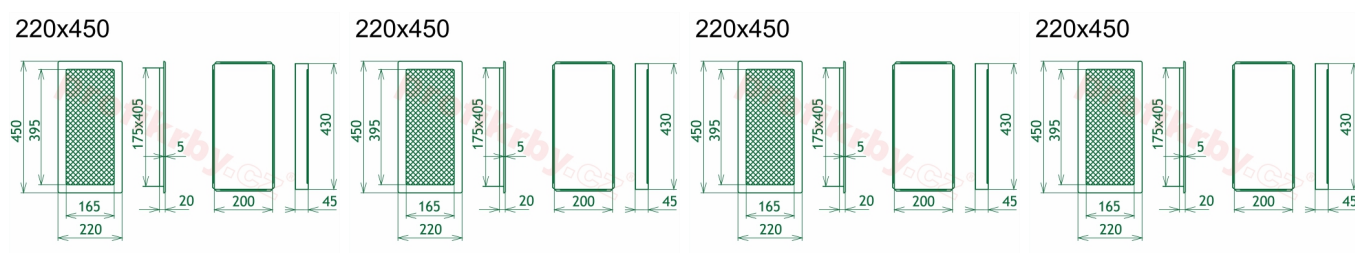

Usazovací rozměr (montážní rámeček) (mm)

200x430 mm

Barva - typ barevného provedení

zlatá lesklá - lakovaná

Určeno k použití

**Do interiéru, pro rozvody teplého vzduchu,
větrání ...**

Balení

Kartonová krabice, mřížka, zadní rámeček

Detailní popis

Krbová mřížka pro teplovzdušné rozvody krbů galvanizovaná zlatá se žaluzií, rozměr 220x450 mm, pro odvětrávání, ventilace, přívody vzduchu, mřížka se zadržovacím rámečkem

Krbová mřížka pro teplovzdušné rozvody krbů.

Montáž krbové mřížky - příklady řešení

Montáž krbových mřížek do teplovzdušných krbů pomocí montážního rámečku

Výroba krbových mřížek ve firmě Kratki

Výroba krbových mřížek ve firmě Kratki

Galerie