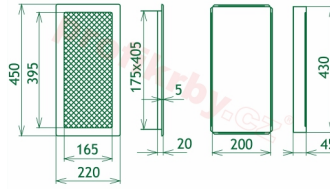

Krbová mřížka pro teplovzdušné rozvody krbů galvanizovaná zlatá se žaluzií, rozměr 220x450 mm, pro odvětrávání, ventilace, přívody vzduchu, mřížka se zadržovacím rámečkem

Krbová mřížka pro teplovzdušné rozvody krbů.

Montáž krbové mřížky - příklady řešení

Montáž krbových mřížek do teplovzdušných krbů pomocí montážního rámečku

Výroba krbových mřížek ve firmě Kratki

Výroba krbových mřížek ve firmě Kratki

Galerie

220x450

220x450

220x450

220x450

220x450

220x450