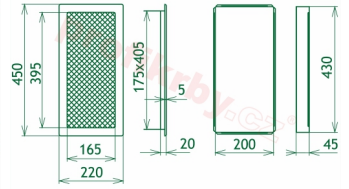

Krbová mřížka pro teplovzdušné rozvody krbů galvanizovaná zlatá se žaluzií, rozměr 220x450 mm, pro odvětrávání, ventilace, přívody vzduchu, mřížka se zadržovacím rámečkem

Krbová mřížka pro teplovzdušné rozvody krbů.

Montáž krbové mřížky - příklady řešení

Montáž krbových mřížek do teplovzdušných krbů pomocí montážního rámečku

Výroba krbových mřížek ve firmě Kratki

Výroba krbových mřížek ve firmě Kratki

Galerie

220x450

220x450

220x450

220x450

220x450

220x450