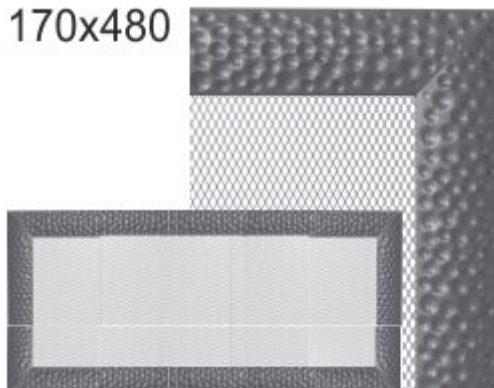

Krbová mřížka exkluzivní

VENUS grafitová 170x480

0 ks skladem

Krbová mřížka pro teplovzdušné rozvody krbů profil rámečku VENUS grafitová 170x480 mm, pro odvětrávání, ventilace, přívody vzduchu, mřížka se zadržovacím rámečkem

Kód produktu	620.420-000009
Výrobce	Kratki

Cena	956,60 Kč 790,58 Kč bez DPH
------	---------------------------------------

170x480

Parametry

Rozměr mřížky (venkovní rozměr rámečku) (mm) **170x480 mm**

Usazovací rozměr (montážní rámeček) (mm)

150x460 mm

Barva - typ barevného provedení

grafitová (antracit)

Určeno k použití

Do interiéru, pro rozvody teplého vzduchu, větrání ...

Balení

Kartonová krabice, mřížka, zadní rámeček

Detailní popis

Krbová mřížka pro teplovzdušné rozvody krbů profil rámečku VENUS grafitová 170x480 mm, pro odvětrávání, ventilace, přívody vzduchu, mřížka se zadržovacím rámečkem

Montáž krbové mřížky - příklady řešení