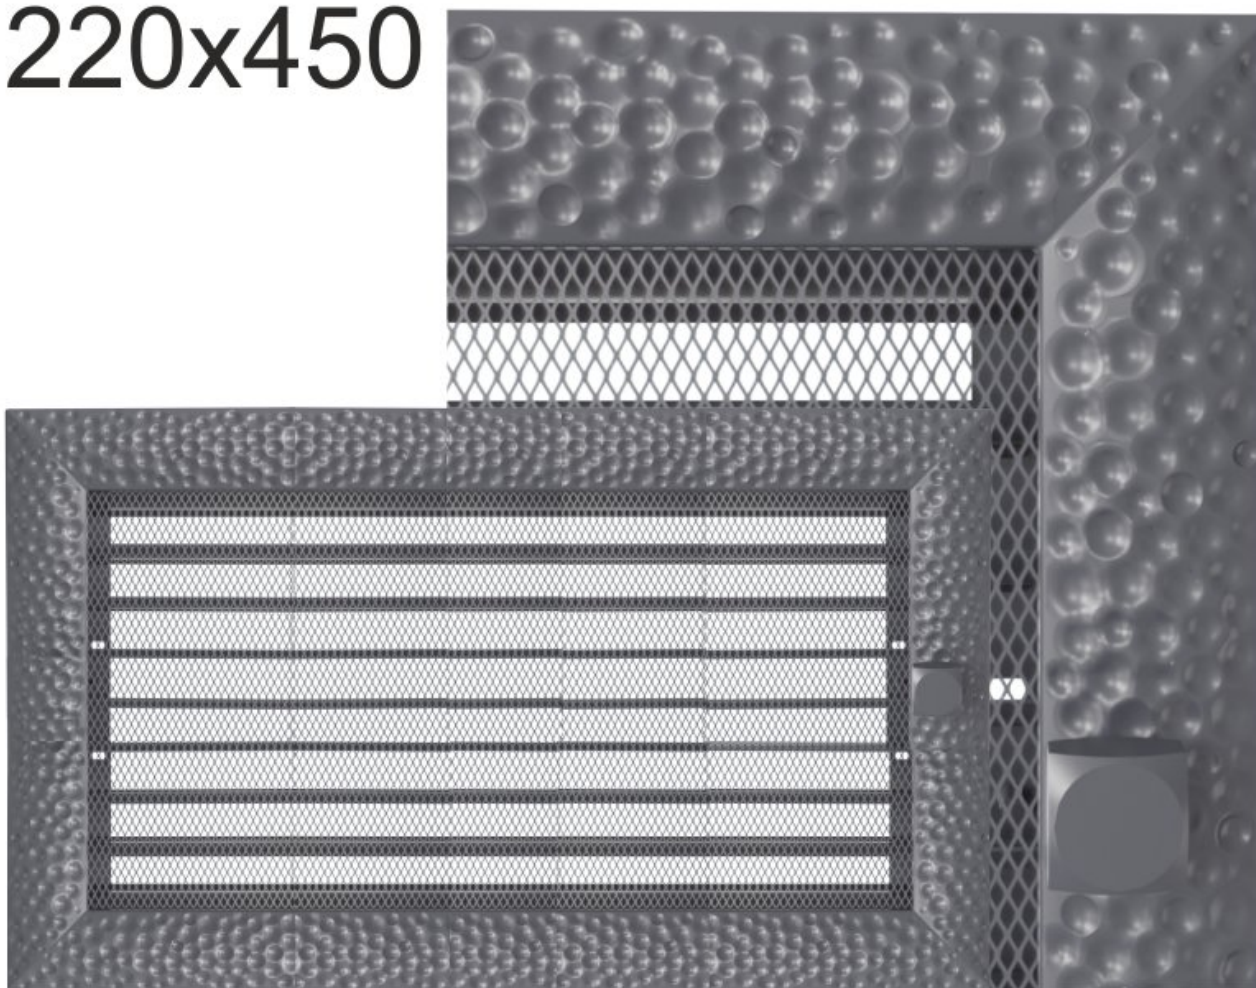

Krbová mřížka exkluzivní

VENUS grafitová s žaluzií 220x450

0 ks skladem

Krbová mřížka pro teplovzdušné rozvody krbů profil rámečku VENUS grafitová s žaluzií 220x450 mm, pro odvětrávání, ventilace, přívody vzduchu, mřížka se zazdívacím rámečkem

Kód produktu	620.420-000021
Výrobce	Kratki

Cena	1 811,01 Kč 1 496,70 Kč bez DPH
------	--------------------------------------------------

220x450

Parametry

Rozměr mřížky (venkovní rozměr rámečku) (mm) **220x450 mm**

Usazovací rozměr (montážní rámeček) (mm)	200x430 mm
Barva - typ barevného provedení	grafitová (antracit)
Určeno k použití	Do interiéru, pro rozvody teplého vzduchu, větrání ...
Balení	Kartonová krabice, mřížka, zadní rámeček

Detailní popis

Krbová mřížka pro teplovzdušné rozvody krbů profil rámečku VENUS grafitová s žaluzií 220x450 mm, pro odvětrávání, ventilace, přívody vzduchu, mřížka se zadržovacím rámečkem

Montáž krbové mřížky - příklady řešení