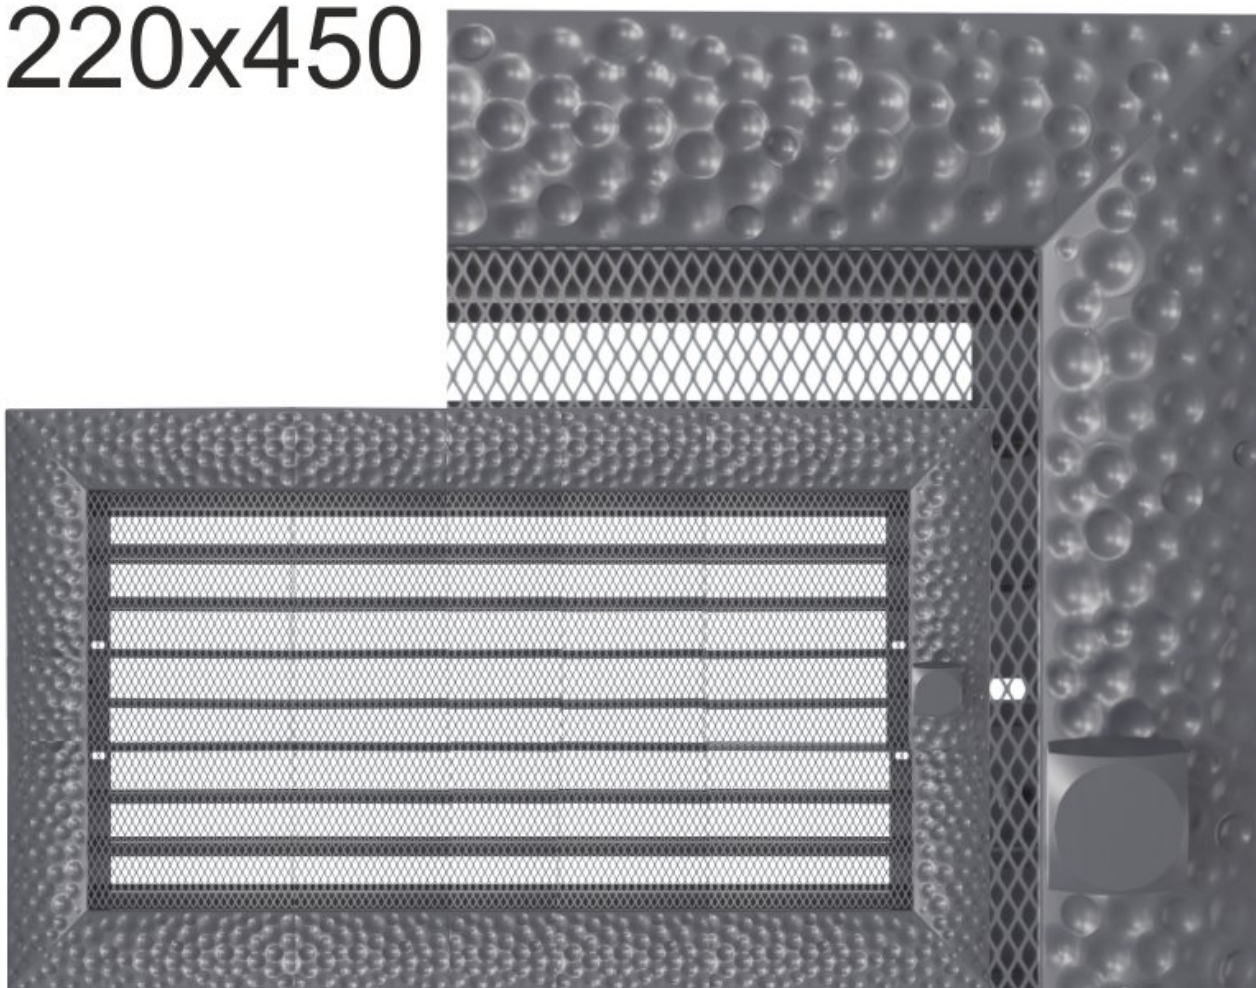

## **VENUS grafitová s žaluzií 220x450**

0 ks skladem

Krbová mřížka pro teplovzdušné rozvody krbů profil rámečku VENUS grafitová s žaluzií 220x450 mm, pro odvětrávání, ventilace, přívody vzduchu, mřížka se zazdívacím rámečkem

# 220x450

## Parametry

Rozměr mřížky ( venkovní rozměr rámečku) (mm) **220x450 mm**

---

Usazovací rozměr (montážní rámeček) (mm)	<b>200x430 mm</b>
Barva - typ barevného provedení	<b>grafitová (antracit)</b>
Určeno k použití	<b>Do interiéru, pro rozvody teplého vzduchu, větrání ...</b>
Balení	<b>Kartonová krabice, mřížka, zadní rámeček</b>

## **Detailní popis**

Krbová mřížka pro teplovzdušné rozvody krbů profil rámečku VENUS grafitová s žaluzií 220x450 mm, pro odvětrávání, ventilace, přívody vzduchu, mřížka se zadržovacím rámečkem