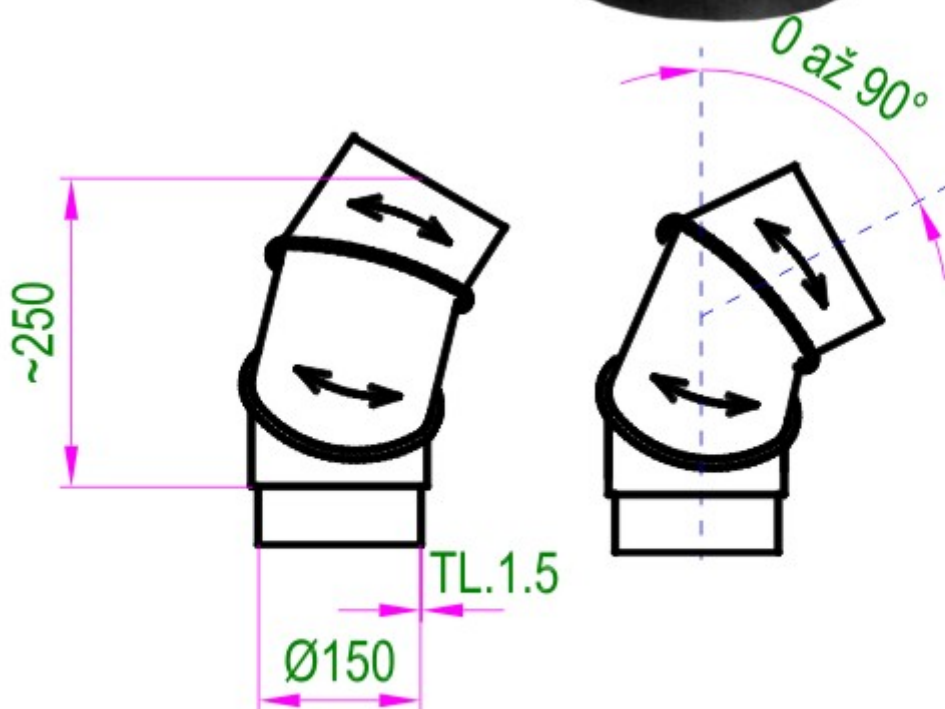

Kouřovod 150

Koleno regulovatelné - průměr 150 mm tl.2 - ČO - (0-90°) - 3 segmenty

2 ks skladem

Koleno DN 150 - úhel stavitelný 0 až 90 - tloušťka 1,5mm - kouřovod pro křbová kamna

Kód produktu **600.KC15020049**

Výrobce **STS Prachatice**

Cena **1 240,00 Kč**
1 024,79 Kč bez DPH

Kouřovody pro kamna a krbová kamna
REGULOVATELNÉ KOLENO 0 až 90 stupňů

D = 150

Parametry

Technický název

regulovatelné koleno kouřovodu

Průměr kouřovodu	150 mm
Délka kouřovodu	koleno
Tloušťka stěny kouřovodu	2 mm
Délka kouřovodu bez hrdla	koleno
Materiál kouřovodu	ocel
Úprava povrchu	žáruodolný lak
Odstín barvy povrchu	černá

Detailní popis

Koleno DN 150 - úhel stavitelný 0 až 90 - tloušťka 1,5mm - kouřovod pro krbová kamna

Koleno D150 - Koleno DN150 regulovatelné - 3 segmenty s čistícím otvorem