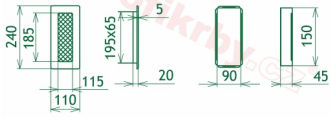

110x240

110x240

110x240

110x240

110x240

110x240

110x240