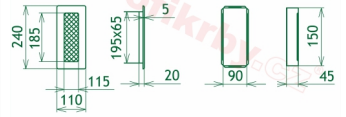

110x240

110x240

110x240

110x240

110x240

110x240

110x240