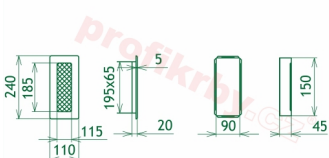

Montáž krbové mřížky - příklady řešení

Montáž krbových mřížek do teplovzdušných krbů pomocí montážního rámečku

Výroba krbových mřížek ve firmě Kratki

Výroba krbových mřížek ve firmě Kratki

Galerie

110x240

110x240