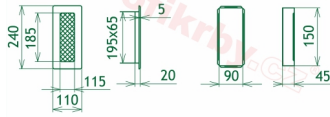

Krbová mřížka pro teplovzdušné rozvody krbů profil rámečku Oskar krémová, rozměr 110x240 mm, pro odvětrávání, ventilace, přívody vzduchu, mřížka se zadržovacím rámečkem

Krbová mřížka Oskar krémová 110x240. Krbová mřížka pro teplovzdušné rozvody krbů.

Montáž krbové mřížky - příklady řešení

Montáž krbových mřížek do teplovzdušných krbů pomocí montážního rámečku

Výroba krbových mřížek ve firmě Kratki

Výroba krbových mřížek ve firmě Kratki

Galerie

110x240

110x240