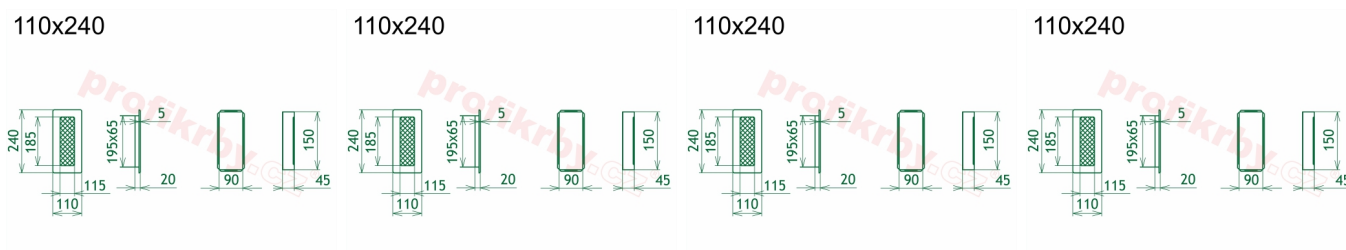

Usazovací rozměr (montážní rámeček) (mm)

90x220 mm

Barva - typ barevného provedení

Tažený profil, béžový lak

Určeno k použití

Do interiéru, pro rozvody teplého vzduchu, větrání ...

Balení

Kartonová krabice, mřížka, zadní rámeček

Detailní popis

Krbová mřížka pro teplovzdušné rozvody krbů profil rámečku Oskar krémová, rozměr 110x240 mm, pro odvětrávání, ventilace, přívody vzduchu, mřížka se zadržovacím rámečkem

Krbová mřížka Oskar krémová 110x240. Krbová mřížka pro teplovzdušné rozvody krbů.

Montáž krbové mřížky - příklady řešení

Montáž krbových mřížek do teplovzdušných krbů pomocí montážního rámečku

Výroba krbových mřížek ve firmě Kratki

Výroba krbových mřížek ve firmě Kratki

Galerie