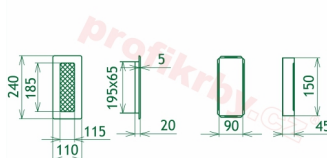

Usazovací rozměr (montážní rámeček) (mm)

90x220 mm

Barva - typ barevného provedení

Tažený profil, béžový lak

Určeno k použití

Do interiéru, pro rozvody teplého vzduchu, větrání ...

Balení

Kartonová krabice, mřížka, zadní rámeček

Detailní popis

Krbová mřížka pro teplovzdušné rozvody krbů profil rámečku Oskar krémová, rozměr 110x240 mm, pro odvětrávání, ventilace, přívody vzduchu, mřížka se zadržovacím rámečkem

Krbová mřížka Oskar krémová 110x240. Krbová mřížka pro teplovzdušné rozvody krbů.

Montáž krbové mřížky - příklady řešení

Montáž krbových mřížek do teplovzdušných krbů pomocí montážního rámečku

Výroba krbových mřížek ve firmě Kratki

Výroba krbových mřížek ve firmě Kratki

Galerie

110x240

110x240

110x240

110x240