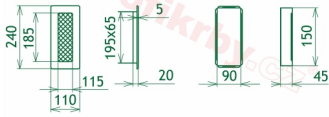

Krbová mřížka pro teplovzdušné rozvody krbů profil rámečku Oskar krémová, rozměr 110x240 mm, pro odvětrávání, ventilace, přívody vzduchu, mřížka se zadržovacím rámečkem

Krbová mřížka Oskar krémová 110x240. Krbová mřížka pro teplovzdušné rozvody krbů.

Montáž krbové mřížky - příklady řešení

Montáž krbových mřížek do teplovzdušných krbů pomocí montážního rámečku

Výroba krbových mřížek ve firmě Kratki

Výroba krbových mřížek ve firmě Kratki

Galerie

110x240

110x240