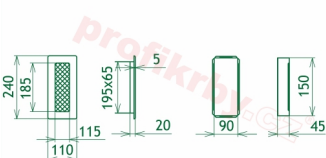

Usazovací rozměr (montážní rámeček) (mm)

90x220 mm

Barva - typ barevného provedení

Tažený profil, béžový lak

Určeno k použití

Do interiéru, pro rozvody teplého vzduchu, větrání ...

Balení

Kartonová krabice, mřížka, zadní rámeček

Detailní popis

Krbová mřížka pro teplovzdušné rozvody krbů profil rámečku Oskar krémová, rozměr 110x240 mm, pro odvětrávání, ventilace, přívody vzduchu, mřížka se zadržovacím rámečkem

Krbová mřížka Oskar krémová 110x240. Krbová mřížka pro teplovzdušné rozvody krbů.

Montáž krbové mřížky - příklady řešení

Montáž krbových mřížek do teplovzdušných krbů pomocí montážního rámečku

Výroba krbových mřížek ve firmě Kratki

Výroba krbových mřížek ve firmě Kratki

Galerie

110x240

110x240

110x240

110x240