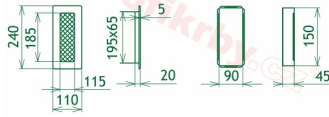

110x240

110x240

110x240

110x240

110x240

110x240

110x240