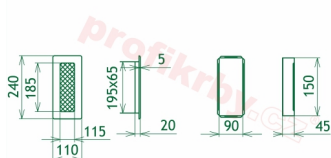

Montáž krbové mřížky - příklady řešení

Montáž krbových mřížek do teplovzdušných krbů pomocí montážního rámečku

Výroba krbových mřížek ve firmě Kratki

Výroba krbových mřížek ve firmě Kratki

Galerie

110x240

110x240