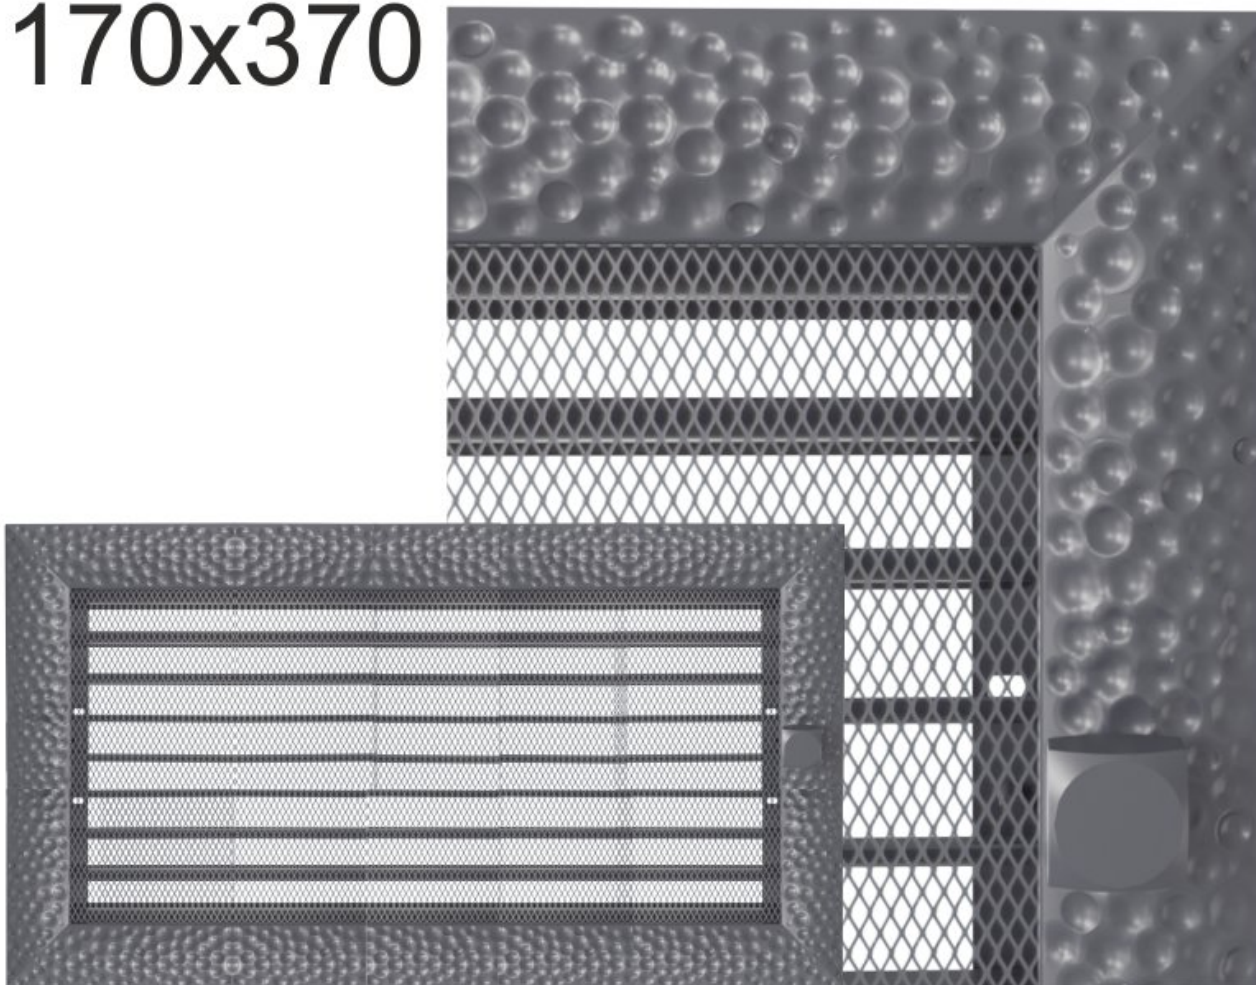

Krbová mřížka exkluzivní

VENUS grafitová s žaluzií 170x370

0 ks skladem

Krbová mřížka pro teplovzdušné rozvody krbů profil rámečku VENUS grafitová s žaluzií 170x370 mm, pro odvětrávání, ventilace, přívody vzduchu, mřížka se zazdívacím rámečkem

Kód produktu	620.420-000016
Výrobce	Kratki

Cena	1 041,21 Kč 860,50 Kč bez DPH
------	---

170x370

Parametry

Rozměr mřížky (venkovní rozměr rámečku) (mm) **170x370 mm**

Usazovací rozměr (montážní rámeček) (mm)	150x350 mm
Barva - typ barevného provedení	grafitová (antracit)
Určeno k použití	Do interiéru, pro rozvody teplého vzduchu, větrání ...
Balení	Kartonová krabice, mřížka, zadní rámeček

Detailní popis

Krbová mřížka pro teplovzdušné rozvody krbů profil rámečku VENUS grafitová s žaluzií 170x370 mm, pro odvětrávání, ventilace, přívody vzduchu, mřížka se zadržovacím rámečkem

Montáž krbové mřížky - příklady řešení