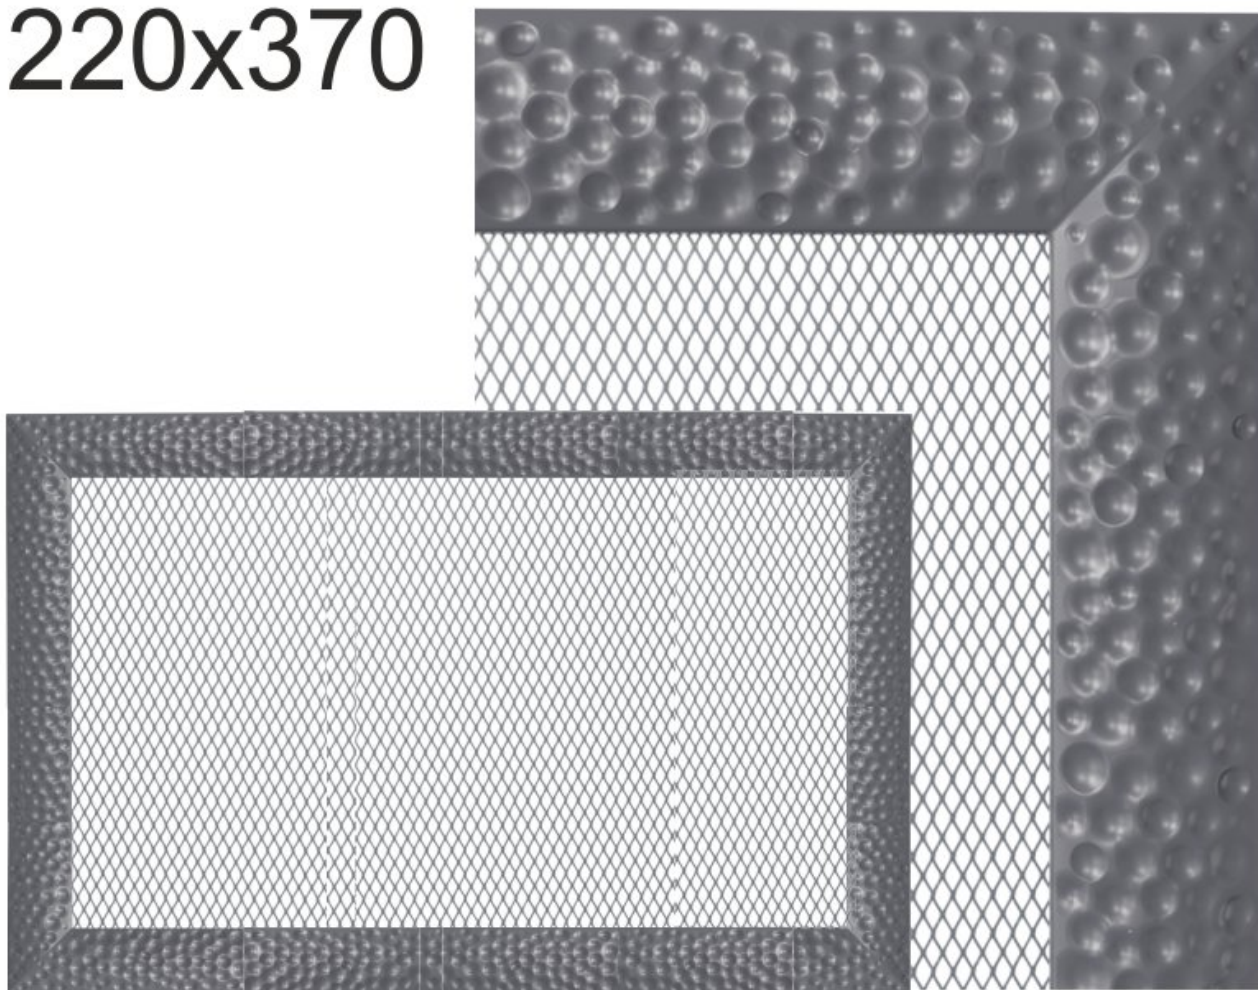

Krbová mřížka exkluzivní

VENUS grafitová 220x370

0 ks skladem

Krbová mřížka pro teplovzdušné rozvody krbů profil rámečku VENUS grafitová 220x370 mm, pro odvětrávání, ventilace, přívody vzduchu, mřížka se zadržovacím rámečkem

Kód produktu	620.420-000012
Výrobce	Kratki

Cena	1 233,66 Kč 1 019,55 Kč bez DPH
------	--

220x370

Parametry

Rozměr mřížky (venkovní rozměr rámečku) (mm) **220x370 mm**

Usazovací rozměr (montážní rámeček) (mm)	200x350 mm
Barva - typ barevného provedení	grafitová (antracit)
Určeno k použití	Do interiéru, pro rozvody teplého vzduchu, větrání ...
Balení	Kartonová krabice, mřížka, zadní rámeček

Detailní popis

Krbová mřížka pro teplovzdušné rozvody krbů profil rámečku VENUS grafitová 220x370 mm, pro odvětrávání, ventilace, přívody vzduchu, mřížka se zadržovacím rámečkem

Montáž krbové mřížky - příklady řešení