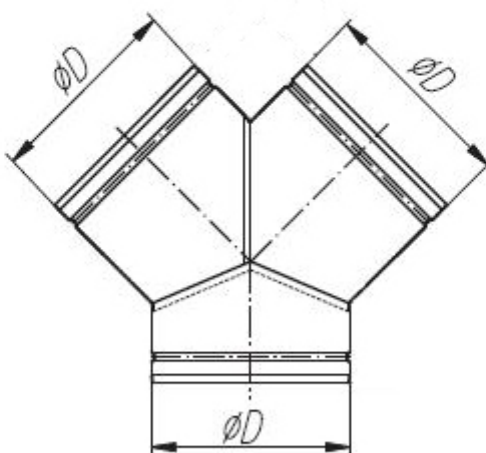

vzduchotechnická tvarovka

KK45 100-100 kalhotový kus 45

3 ks skladem

KK45 100-100 kalhotový kus 45 vzduchotechnická tvarovka - slouží pro větvení vzduchotechnických rozvodů

Kód produktu	630.0000000105
Výrobce	WENTOR

Cena	197,86 Kč 163,52 Kč bez DPH
------	---------------------------------------

D = 100 mm KALHOTOVÝ KUS

Parametry

Rozměr (mm)

průměr 100 na 2x 100

Materiál

Pozinkovaný plech

Provozní teplota

do 140 °C

Balení

volně

Detailní popis

KK45 100-100 kalhotový kus 45 vzduchotechnická tvarovka - slouží pro větvení vzduchotechnických rozvodu

KK45 100-100 kalhotový kus 45 vzduchotechnická tvarovka - slouží pro větvení vzduchotechnických rozvodu

Kalhotový kus KK45° slouží k rozbočení trasy kruhového vzduchotechnického potrubí pod úhlem 45°. Je vyroben z pozinkovaného plechu.