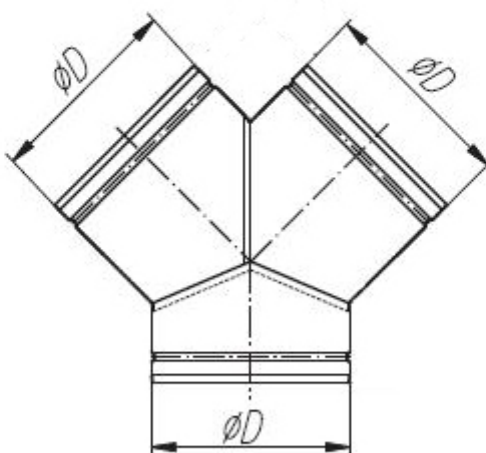

vzduchotechnická tvarovka

KK45 100-100 kalhotový kus 45

2 ks skladem

KK45 100-100 kalhotový kus 45 vzduchotechnická tvarovka - slouží pro větvení vzduchotechnických rozvodů

Kód produktu	630.0000000105
Výrobce	WENTOR

Cena	197,86 Kč 163,52 Kč bez DPH
------	--

D = 100 mm KALHOTOVÝ KUS

Parametry

Rozměr (mm)

průměr 100 na 2x 100

Materiál

Pozinkovaný plech

Provozní teplota

do 140 °C

Balení

volně

Detailní popis

KK45 100-100 kalhotový kus 45 vzduchotechnická tvarovka - slouží pro větvení vzduchotechnických rozvodu

KK45 100-100 kalhotový kus 45 vzduchotechnická tvarovka - slouží pro větvení vzduchotechnických rozvodu

Kalhotový kus KK45° slouží k rozbočení trasy kruhového vzduchotechnického potrubí pod úhlem 45°. Je vyroben z pozinkovaného plechu.