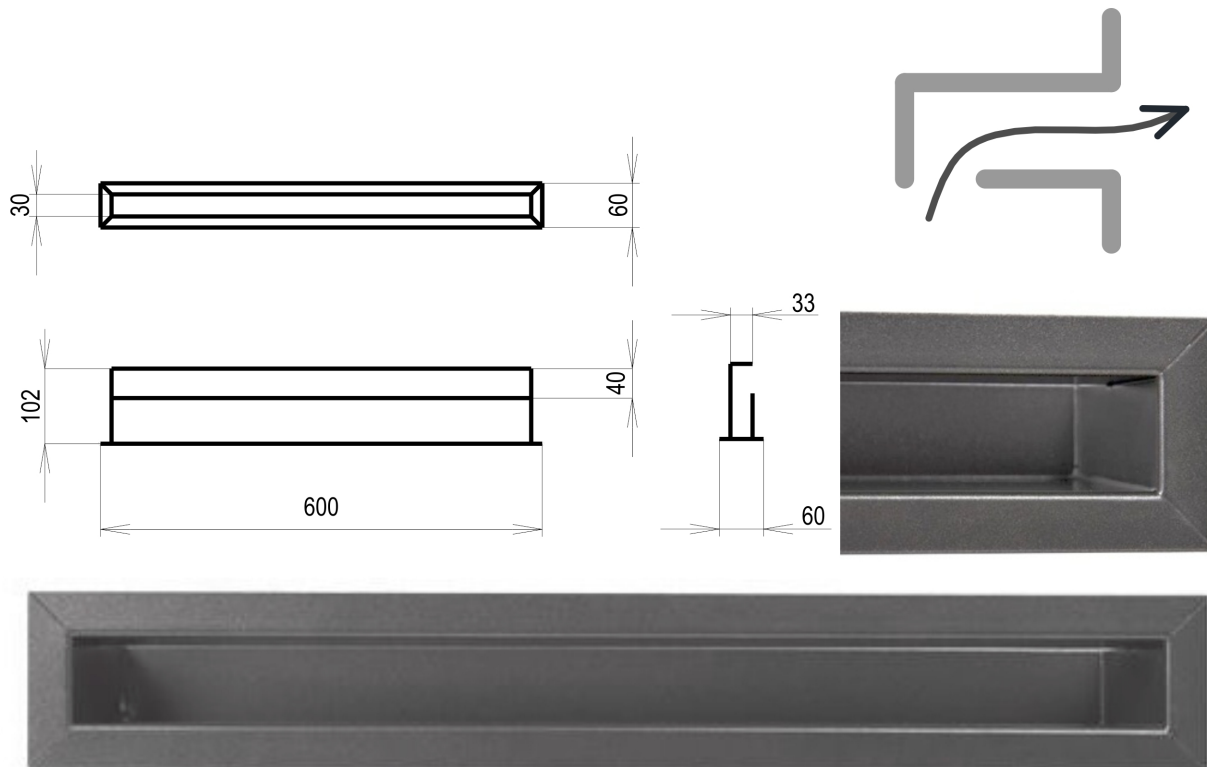

Krbová mřížka grafitová tunelová se zadní záslepkou 60x600 mm

---

profikrby.cz®

Parametry

Rozměr mřížky (venkovní rozměr rámečku) (mm) **60x600 mm**