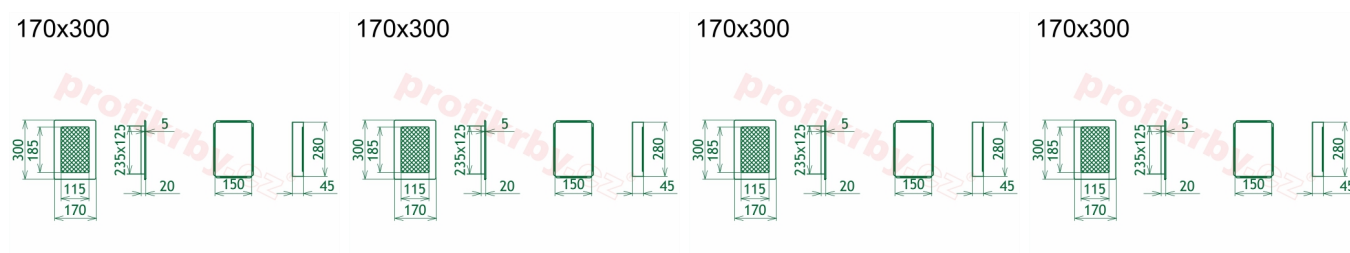

Usazovací rozměr (montážní rámeček) (mm)

150x280 mm

Barva - typ barevného provedení

zlatá lesklá - lakovaná

Určeno k použití

Do interiéru, pro rozvody teplého vzduchu, větrání ...

Balení

Kartonová krabice, mřížka, zadní rámeček

Detailní popis

Krbová mřížka pro teplovzdušné rozvody krbů galvanizovaná zlatá se žaluzií, rozměr 170x300 mm, pro odvětrávání, ventilace, přívody vzduchu, mřížka se zadržovacím rámečkem

Krbová mřížka pro teplovzdušné rozvody krbů.

Montáž krbové mřížky - příklady řešení

Montáž krbových mřížek do teplovzdušných krbů pomocí montážního rámečku

Výroba krbových mřížek ve firmě Kratki

Výroba krbových mřížek ve firmě Kratki

Galerie