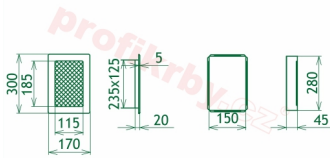

Krbová mřížka pro teplovzdušné rozvody krbů galvanizovaná zlatá se žaluzií, rozměr 170x300 mm, pro odvětrávání, ventilace, přívody vzduchu, mřížka se zadržovacím rámečkem

Krbová mřížka pro teplovzdušné rozvody krbů.

Montáž krbové mřížky - příklady řešení

Montáž krbových mřížek do teplovzdušných krbů pomocí montážního rámečku

Výroba krbových mřížek ve firmě Kratki

Výroba krbových mřížek ve firmě Kratki

Galerie

170x300

170x300