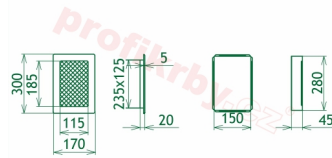

Krbová mřížka pro teplovzdušné rozvody krbů galvanizovaná zlatá se žaluzií, rozměr 170x300 mm, pro odvětrávání, ventilace, přívody vzduchu, mřížka se zadržovacím rámečkem

Krbová mřížka pro teplovzdušné rozvody krbů.

Montáž krbové mřížky - příklady řešení

Montáž krbových mřížek do teplovzdušných krbů pomocí montážního rámečku

Výroba krbových mřížek ve firmě Kratki

Výroba krbových mřížek ve firmě Kratki

Galerie

170x300

170x300