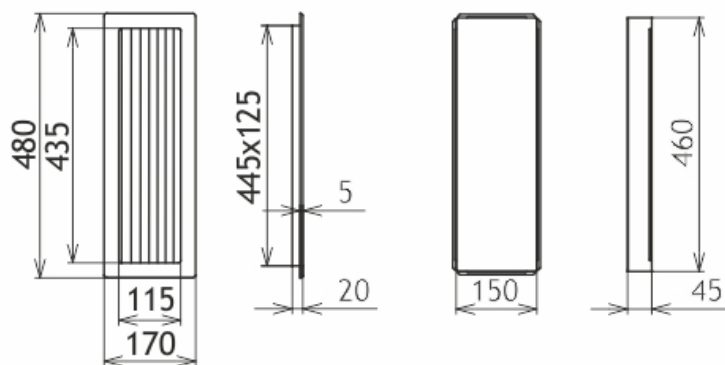

Krbová mřížka

černo-měděná lamelová 170x480

0 ks skladem

Krbová větrací štěrbin, mřížka černo-měděná lamelová 170x480, moderní, plnopřechodové provedení větracího kanálu pro teplovzdušné krby, odvětrávání a přísávání vzduchu

Kód produktu	620.725-000004
Výrobce	Kratki

Cena	605,66 Kč 500,54 Kč bez DPH
------	---------------------------------------

170x480

Parametry

Rozměr mřížky (venkovní rozměr rámečku) (mm) **170x480 mm**

Usazovací rozměr (montážní rámeček) (mm)

150x460 mm

Barva - typ barevného provedení

černo-měděná patina

Určeno k použití

Do interiéru, pro rozvody teplého vzduchu, větrání ...

Balení

Kartonová krabice, mřížka, zadní rámeček

Detailní popis

Krbová větrací štěrbinová mřížka černo-měděná lamelová 170x480, moderní, plnoprůchodové provedení větracího kanálu pro teplovzdušné krby, odvětrávání a přísávání vzduchu

Krbová mřížka černo-měděná lamelová 170x490