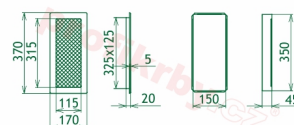

Usazovací rozměr (montážní rámeček) (mm)

150x350 mm

Barva - typ barevného provedení

měď - lakovaná

Určeno k použití

Do interiéru, pro rozvody teplého vzduchu, větrání ...

Balení

Kartonová krabice, mřížka, zadní rámeček

Detailní popis

Krbová mřížka pro teplovzdušné rozvody krbů lakovaná měď, rozměr 170x370 mm, pro odvětrávání, ventilace, přívody vzduchu, mřížka se zadržovacím rámečkem

Krbová mřížka lakovaná měď 170x370. Krbová mřížka pro teplovzdušné rozvody krbů.

Montáž krbové mřížky - příklady řešení

Montáž krbových mřížek do teplovzdušných krbů pomocí montážního rámečku

Výroba krbových mřížek ve firmě Kratki

Výroba krbových mřížek ve firmě Kratki

Galerie

170x370

170x370

170x370

170x370