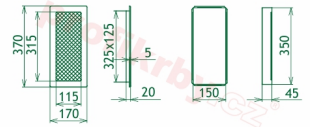

Krbová mřížka pro teplovzdušné rozvody krbů lakovaná měď, rozměr 170x370 mm, pro odvětrávání, ventilace, přívody vzduchu, mřížka se zadržovacím rámečkem

Krbová mřížka lakovaná měď 170x370. Krbová mřížka pro teplovzdušné rozvody krbů.

Montáž krbové mřížky - příklady řešení

Montáž krbových mřížek do teplovzdušných krbů pomocí montážního rámečku

Výroba krbových mřížek ve firmě Kratki

Výroba krbových mřížek ve firmě Kratki

Galerie

170x370

170x370

170x370

170x370

170x370

170x370

170x370

170x370

170x370

170x370