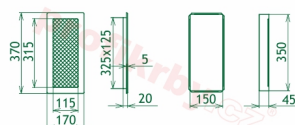

Usazovací rozměr (montážní rámeček) (mm)

150x350 mm

Barva - typ barevného provedení

měď - lakovaná

Určeno k použití

Do interiéru, pro rozvody teplého vzduchu, větrání ...

Balení

Kartonová krabice, mřížka, zadní rámeček

Detailní popis

Krbová mřížka pro teplovzdušné rozvody krbů lakovaná měď, rozměr 170x370 mm, pro odvětrávání, ventilace, přívody vzduchu, mřížka se zadržovacím rámečkem

Krbová mřížka lakovaná měď 170x370. Krbová mřížka pro teplovzdušné rozvody krbů.

Montáž krbové mřížky - příklady řešení

Montáž krbových mřížek do teplovzdušných krbů pomocí montážního rámečku

Výroba krbových mřížek ve firmě Kratki

Výroba krbových mřížek ve firmě Kratki

Galerie

170x370

170x370

170x370

170x370