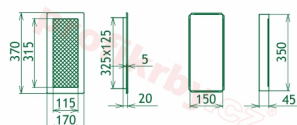

Krbová mřížka pro teplovzdušné rozvody krbů lakovaná měď, rozměr 170x370 mm, pro odvětrávání, ventilace, přívody vzduchu, mřížka se zadržovacím rámečkem

Krbová mřížka lakovaná měď 170x370. Krbová mřížka pro teplovzdušné rozvody krbů.

Montáž krbové mřížky - příklady řešení

Montáž krbových mřížek do teplovzdušných krbů pomocí montážního rámečku

Výroba krbových mřížek ve firmě Kratki

Výroba krbových mřížek ve firmě Kratki

Galerie

170x370

170x370