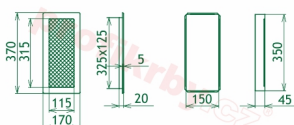

Krbová mřížka pro teplovzdušné rozvody krbů lakovaná měď, rozměr 170x370 mm, pro odvětrávání, ventilace, přívody vzduchu, mřížka se zadržovacím rámečkem

Krbová mřížka lakovaná měď 170x370. Krbová mřížka pro teplovzdušné rozvody krbů.

Montáž krbové mřížky - příklady řešení

Montáž krbových mřížek do teplovzdušných krbů pomocí montážního rámečku

Výroba krbových mřížek ve firmě Kratki

Výroba krbových mřížek ve firmě Kratki

Galerie

170x370

170x370