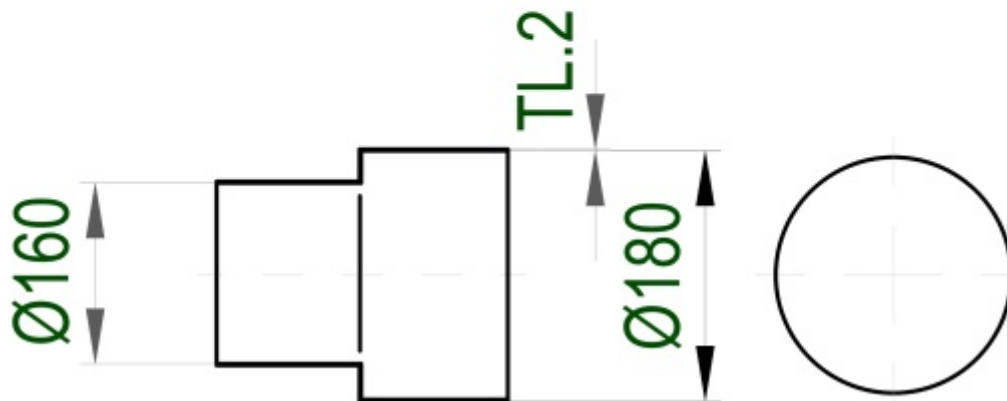

Kouřovod černý - přechod

průměr 180 / 160 mm tl.2

0 ks skladem

Kouřovod černý - přechod průměr 180 / 160 mm tl.2 Přechod slouží k změně průměru kouřovodu na nižší. Detailní popis je níže.

Kód produktu	600.KC18020026
Výrobce	STS Prachatice

Cena	870,00 Kč 719,01 Kč bez DPH
------	---------------------------------------

Kouřovody pro
krbové vložky

D1 = 180

D2 = 160

Parametry

Průměr kouřovodu

180 mm

Tloušťka stěny kouřovodu	2 mm
Materiál kouřovodu	ocel
Úprava povrchu	žáruodolný lak
Odstín barvy povrchu	černá

Detailní popis

Kouřovod černý - přechod průměr 180 / 160 mm tl.2 Přechod slouží k změně průměru kouřovodu na nižší. Detailní popis je níže.

Kouřovod černý - přechod 180/160 mm tl.2

Přechod slouží k změně průměru kouřovodu na nižší.

První větší rozměr se nasazuje. Druhý menší rozměr se vkládá. Zapojení je po kouři.

Přechod se umísťuje vždy přímo na spotřebič, následně se pokračuje kouřovodem menšího průměru až k sopouchu komína, kde je kouřovod zaústěn do zděře, nebo komínové redukce.