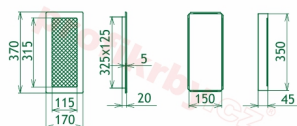

Krbová mřížka pro teplovzdušné rozvody krbů provedení rustikální patina, rozměr 170x370 mm, pro odvětrávání, ventilace, přívody vzduchu, mřížka se zadržovacím rámečkem

Krbová mřížka pro teplovzdušné rozvody krbů.

Montáž krbové mřížky - příklady řešení

Montáž krbových mřížek do teplovzdušných krbů pomocí montážního rámečku

Výroba krbových mřížek ve firmě Kratki

Výroba krbových mřížek ve firmě Kratki

Galerie

170x370

170x370