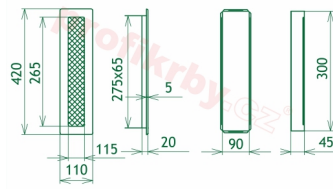

Krbová mřížka pro teplovzdušné rozvody krbů černo-měděná, rozměr 110x420 mm, pro odvětrávání, ventilace, přívody vzduchu, mřížka se zadržovacím rámečkem

Krbová mřížka stará měď - černoměděná 110x420. Krbová mřížka pro teplovzdušné rozvody krbů.

110x420

110x420

110x420

110x420

110x420

110x420

110x420