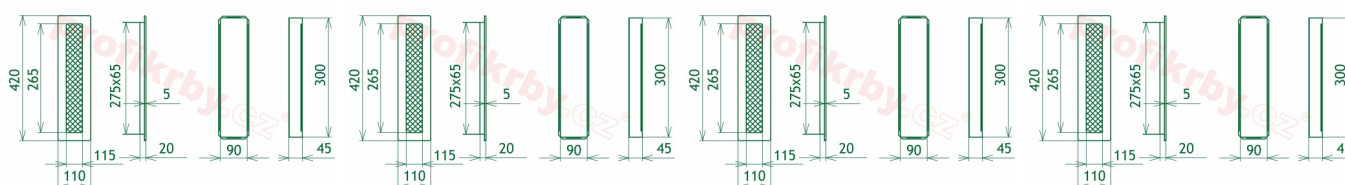

Usazovací rozměr (montážní rámeček) (mm)

90x400 mm

Barva - typ barevného provedení

černo-měděný lak

Určeno k použití

Do interiéru, pro rozvody teplého vzduchu, větrání ...

Balení

Kartonová krabice, mřížka, zadní rámeček

Detailní popis

Krbová mřížka pro teplovzdušné rozvody krbů černo-měděná, rozměr 110x420 mm, pro odvětrávání, ventilace, přívody vzduchu, mřížka se zadržovacím rámečkem

Krbová mřížka stará měď - černoměděná 110x420. Krbová mřížka pro teplovzdušné rozvody krbů.

Montáž krbové mřížky - příklady řešení

Montáž krbových mřížek do teplovzdušných krbů pomocí montážního rámečku

Výroba krbových mřížek ve firmě Kratki

Výroba krbových mřížek ve firmě Kratki

Galerie

110x420

110x420

110x420

110x420