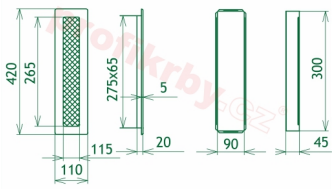

110x420

110x420

110x420

110x420

110x420