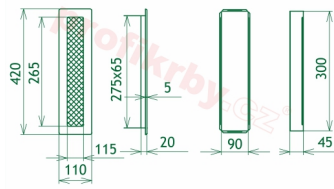

Krbová mřížka pro teplovzdušné rozvody krbů černo-měděná, rozměr 110x420 mm, pro odvětrávání, ventilace, přívody vzduchu, mřížka se zadržovacím rámečkem

Krbová mřížka stará měď - černoměděná 110x420. Krbová mřížka pro teplovzdušné rozvody krbů.

Montáž krbové mřížky - příklady řešení

Montáž krbových mřížek do teplovzdušných krbů pomocí montážního rámečku

Výroba krbových mřížek ve firmě Kratki

Výroba krbových mřížek ve firmě Kratki

Galerie

110x420

110x420

110x420

110x420

110x420

110x420

110x420

110x420

110x420