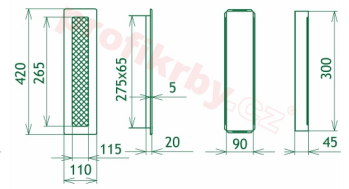

Krbová mřížka pro teplovzdušné rozvody krbů černo-měděná, rozměr 110x420 mm, pro odvětrávání, ventilace, přívody vzduchu, mřížka se zadržovacím rámečkem

Krbová mřížka stará měď - černoměděná 110x420. Krbová mřížka pro teplovzdušné rozvody krbů.

110x420

110x420

110x420

110x420

110x420

110x420

110x420