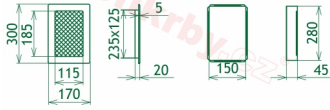

Krbová mřížka pro teplotovzdušné rozvody krbů lakovaná černo-zlatá s žaluzií, rozměr 170x300 mm, pro odvětrávání, ventilace, přívody vzduchu, mřížka se zadržovacím rámečkem

Krbová mřížka pro teplotovzdušné rozvody krbů.

Montáž krbové mřížky - příklady řešení

Montáž krbových mřížek do teplotovzdušných krbů pomocí montážního rámečku

Výroba krbových mřížek ve firmě Kratki

Výroba krbových mřížek ve firmě Kratki

Galerie

170x300