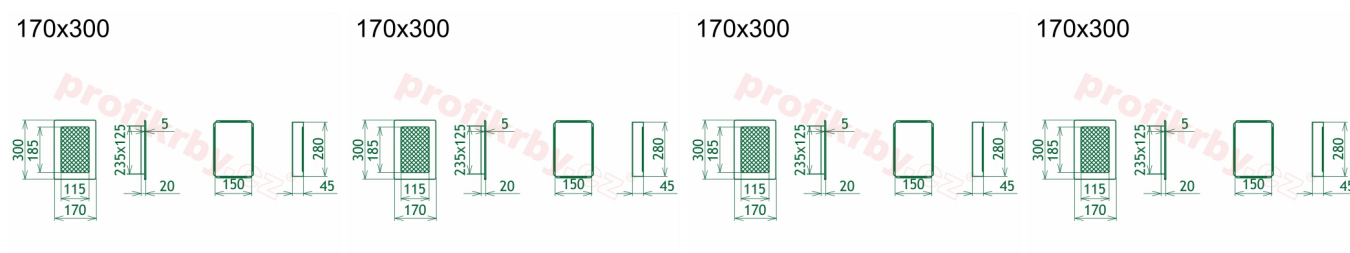

Usazovací rozměr (montážní rámeček) (mm)

150x280 mm

Barva - typ barevného provedení

černo-zlatý lak

Určeno k použití

Do interiéru, pro rozvody teplého vzduchu, větrání ...

Balení

Kartonová krabice, mřížka, zadní rámeček

Detailní popis

Krbová mřížka pro teplotovzdušné rozvody krbů lakovaná černo-zlatá s žaluzií, rozměr 170x300 mm, pro odvětrávání, ventilace, přívody vzduchu, mřížka se zadržovacím rámečkem

Krbová mřížka pro teplotovzdušné rozvody krbů.

Montáž krbové mřížky - příklady řešení

Montáž krbových mřížek do teplotovzdušných krbů pomocí montážního rámečku

Výroba krbových mřížek ve firmě Kratki

Výroba krbových mřížek ve firmě Kratki

Galerie