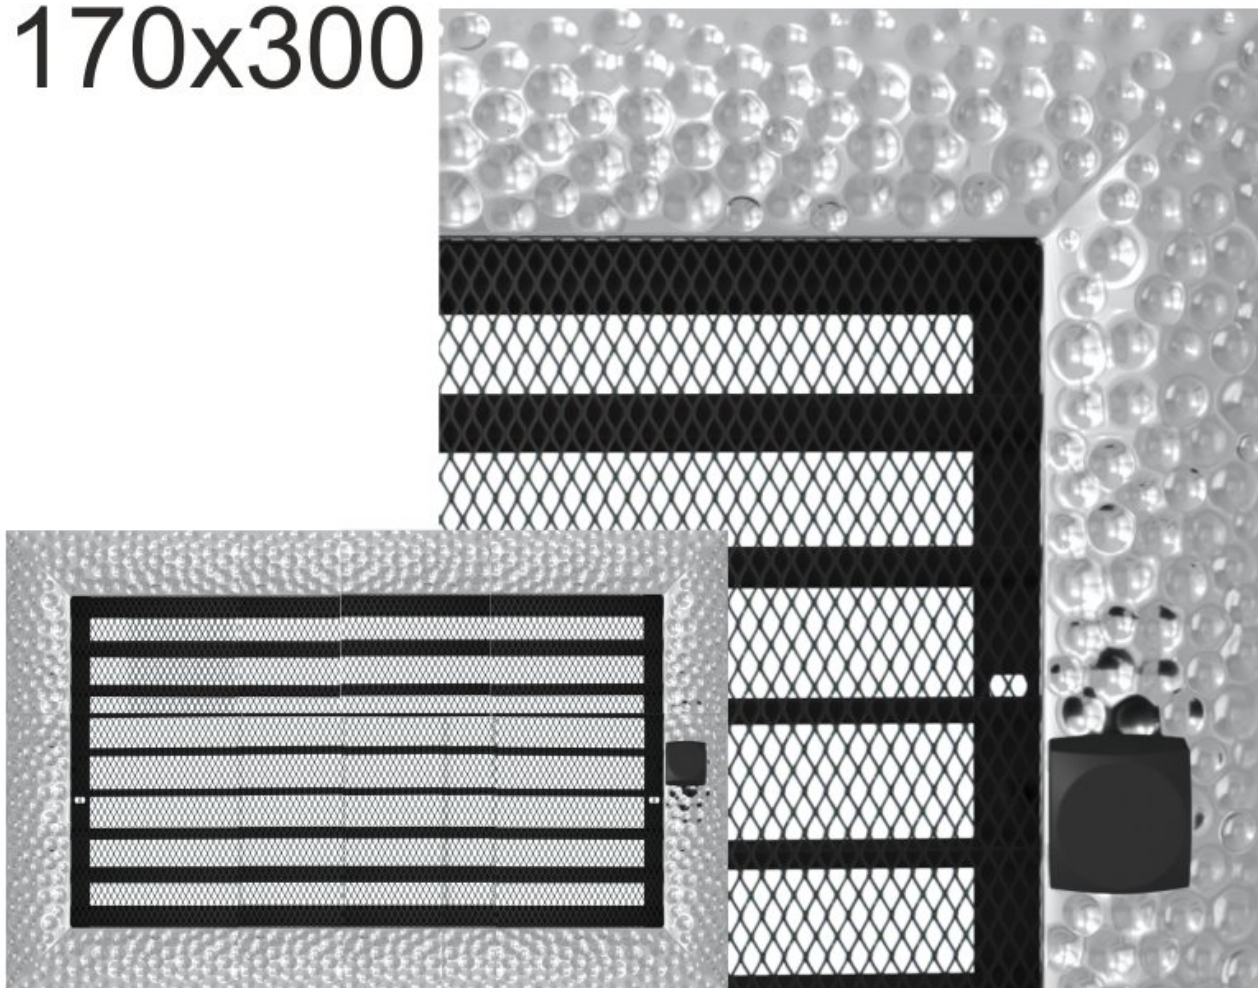

Krbová mřížka exkluzivní

VENUS niklovaná s žaluzií 170x300

0 ks skladem

Krbová mřížka pro teplovzdušné rozvody krbů profil rámečku VENUS niklovaná s žaluzií 170x300 mm, pro odvětrávání, ventilace, přívody vzduchu, mřížka se zazdívacím rámečkem

Kód produktu	620.430-000015
Výrobce	Kratki

Cena	1 788,07 Kč 1 477,75 Kč bez DPH
------	--

170x300

Parametry

Rozměr mřížky (venkovní rozměr rámečku) (mm) **170x300 mm**

Usazovací rozměr (montážní rámeček) (mm)	150x280 mm
Barva - typ barevného provedení	niklovaná (galvanicky pokovená, lesklá)
Určeno k použití	Do interiéru, pro rozvody teplého vzduchu, větrání ...
Balení	Kartonová krabice, mřížka, zadní rámeček

Detailní popis

Krbová mřížka pro teplovzdušné rozvody krbů profil rámečku VENUS niklovaná s žaluzií 170x300 mm, pro odvětrávání, ventilace, přívody vzduchu, mřížka se zadržovacím rámečkem

Montáž krbové mřížky - příklady řešení