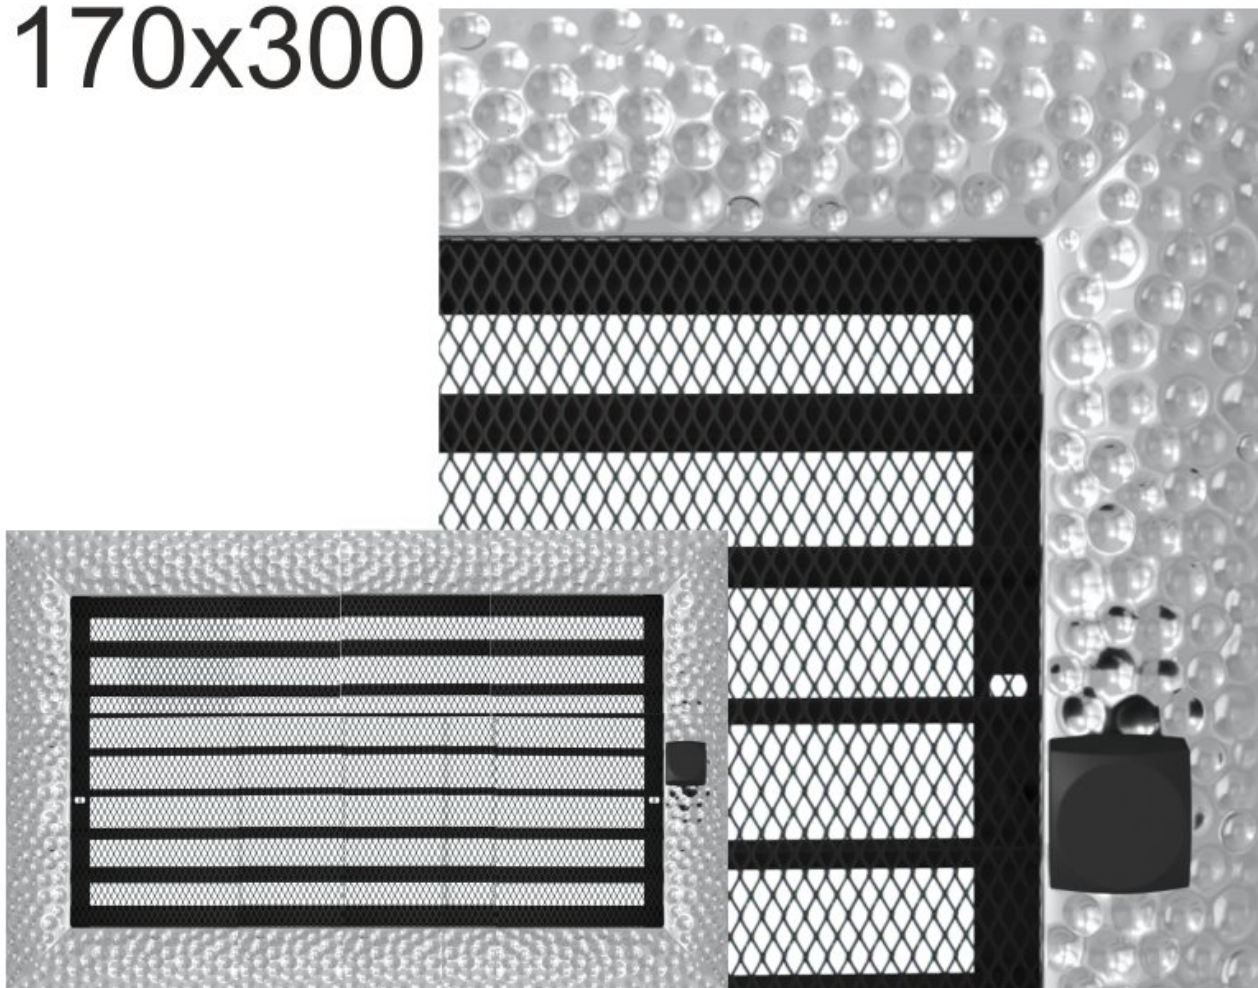

Krbová mřížka exkluzivní

VENUS niklovaná s žaluzií 170x300

Dostupnost : 3 až 4 týdny

Krbová mřížka pro teplovzdušné rozvody krbů profil rámečku VENUS niklovaná s žaluzií 170x300 mm, pro odvětrávání, ventilace, přívody vzduchu, mřížka se zazdívacím rámečkem

Kód produktu	620.430-000015
Výrobce	Kratki

Cena	1 788,07 Kč 1 477,75 Kč bez DPH
------	--

170x300

Parametry

Rozměr mřížky (venkovní rozměr rámečku) (mm) **170x300 mm**

Usazovací rozměr (montážní rámeček) (mm)	150x280 mm
Barva - typ barevného provedení	niklovaná (galvanicky pokovená, lesklá)
Určeno k použití	Do interiéru, pro rozvody teplého vzduchu, větrání ...
Balení	Kartonová krabice, mřížka, zadní rámeček

Detailní popis

Krbová mřížka pro teplovzdušné rozvody krbů profil rámečku VENUS niklovaná s žaluzií 170x300 mm, pro odvětrávání, ventilace, přívody vzduchu, mřížka se zadržovacím rámečkem

Montáž krbové mřížky - příklady řešení