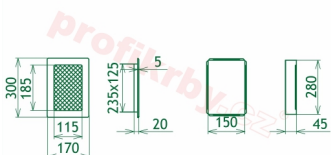

Krbová mřížka pro teplovzdušné rozvody krbů lakovaná, rozměr černo-stříbrná, rozměr 170x300 mm, pro odvětrávání, ventilace, přívody vzduchu, mřížka se zadržovacím rámečkem

Krbová mřížka pro teplovzdušné rozvody krbů.

Montáž krbové mřížky - příklady řešení

Montáž krbových mřížek do teplovzdušných krbů pomocí montážního rámečku

Výroba krbových mřížek ve firmě Kratki

Výroba krbových mřížek ve firmě Kratki

Galerie

170x300

170x300