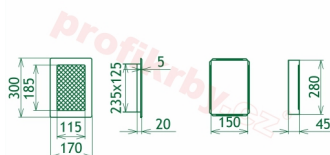

Usazovací rozměr (montážní rámeček) (mm)

150x280 mm

Barva - typ barevného provedení

černo-stříbrný lak

Určeno k použití

Do interiéru, pro rozvody teplého vzduchu, větrání ...

Balení

Kartonová krabice, mřížka, zadní rámeček

Detailní popis

Krbová mřížka pro teplovzdušné rozvody krbů lakovaná, rozměr černo-stříbrná, rozměr 170x300 mm, pro odvětrávání, ventilace, přívody vzduchu, mřížka se zadržovacím rámečkem

Krbová mřížka pro teplovzdušné rozvody krbů.

Montáž krbové mřížky - příklady řešení

Montáž krbových mřížek do teplovzdušných krbů pomocí montážního rámečku

Výroba krbových mřížek ve firmě Kratki

Výroba krbových mřížek ve firmě Kratki

Galerie

170x300

170x300

170x300

170x300