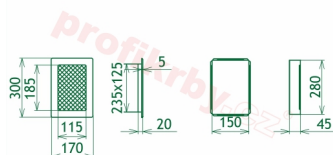

Krbová mřížka pro teplovzdušné rozvody krbů lakovaná, rozměr černo-stříbrná, rozměr 170x300 mm, pro odvětrávání, ventilace, přívody vzduchu, mřížka se zadržovacím rámečkem

Krbová mřížka pro teplovzdušné rozvody krbů.

Montáž krbové mřížky - příklady řešení

Montáž krbových mřížek do teplovzdušných krbů pomocí montážního rámečku

Výroba krbových mřížek ve firmě Kratki

Výroba krbových mřížek ve firmě Kratki

Galerie

170x300

170x300