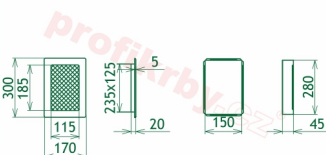

Usazovací rozměr (montážní rámeček) (mm)

150x280 mm

Barva - typ barevného provedení

černo-stříbrný lak

Určeno k použití

Do interiéru, pro rozvody teplého vzduchu, větrání ...

Balení

Kartonová krabice, mřížka, zadní rámeček

Detailní popis

Krbová mřížka pro teplovzdušné rozvody krbů lakovaná, rozměr černo-stříbrná, rozměr 170x300 mm, pro odvětrávání, ventilace, přívody vzduchu, mřížka se zadržovacím rámečkem

Krbová mřížka pro teplovzdušné rozvody krbů.

Montáž krbové mřížky - příklady řešení

Montáž krbových mřížek do teplovzdušných krbů pomocí montážního rámečku

Výroba krbových mřížek ve firmě Kratki

Výroba krbových mřížek ve firmě Kratki

Galerie

170x300

170x300

170x300

170x300