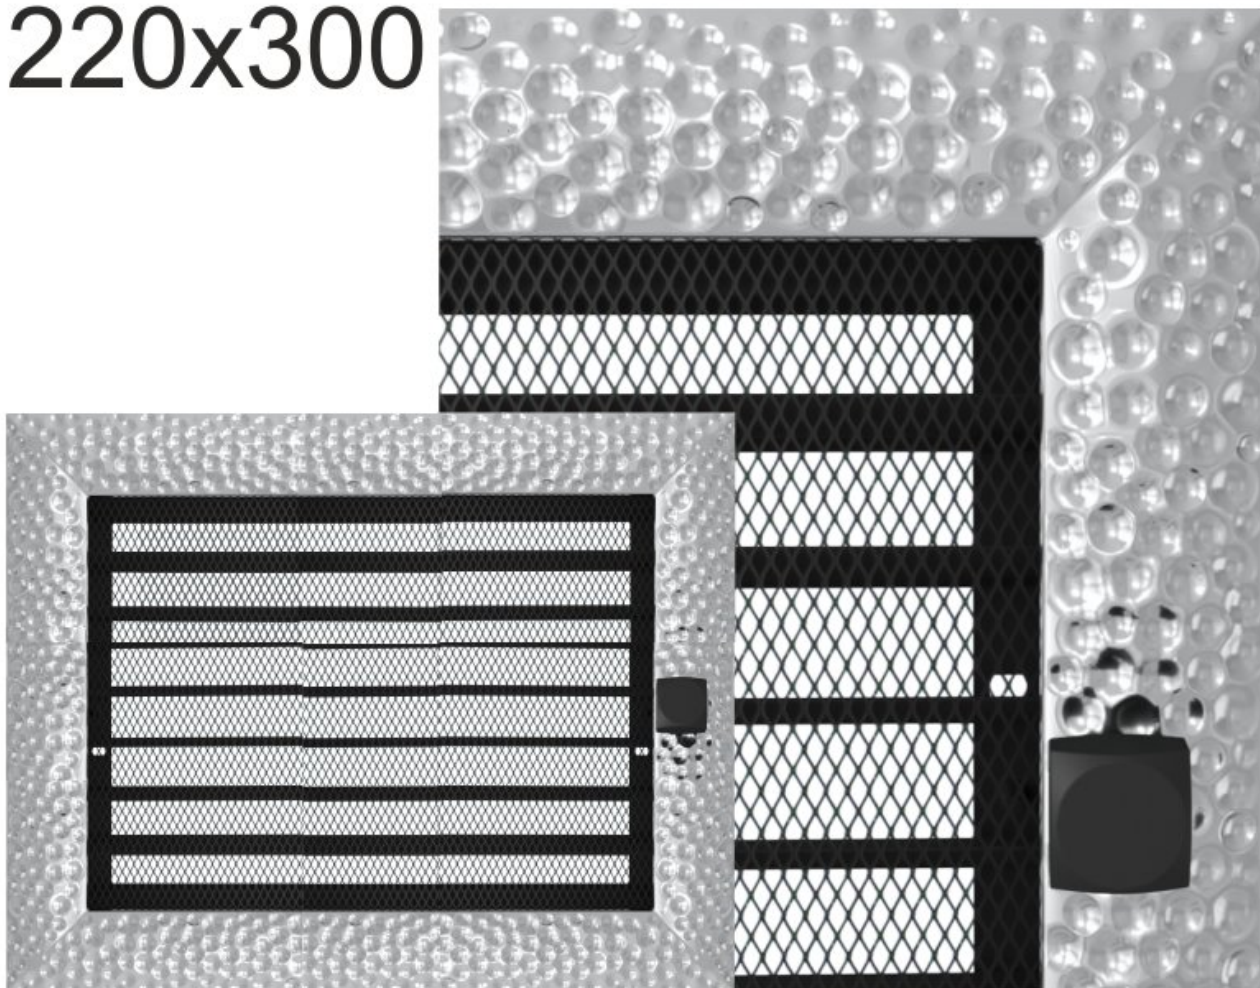

## **VENUS niklovaná s žaluzií 220x300**

0 ks skladem

Krbová mřížka pro teplovzdušné rozvody krbů profil rámečku VENUS niklovaná s žaluzií 220x300 mm, pro odvětrávání, ventilace, přívody vzduchu, mřížka se zadržovacím rámečkem

## Parametry

Rozměr mřížky ( venkovní rozměr rámečku) (mm) **220x300 mm**

---

Usazovací rozměr (montážní rámeček) (mm)	<b>200x280 mm</b>
Barva - typ barevného provedení	<b>niklovaná (galvanicky pokovená, lesklá)</b>
Určeno k použití	<b>Do interiéru, pro rozvody teplého vzduchu, větrání ...</b>
Balení	<b>Kartonová krabice, mřížka, zadní rámeček</b>

## **Detailní popis**

Krbová mřížka pro teplovzdušné rozvody krbů profil rámečku VENUS niklovaná s žaluzií 220x300 mm, pro odvětrávání, ventilace, přívody vzduchu, mřížka se zadržovacím rámečkem