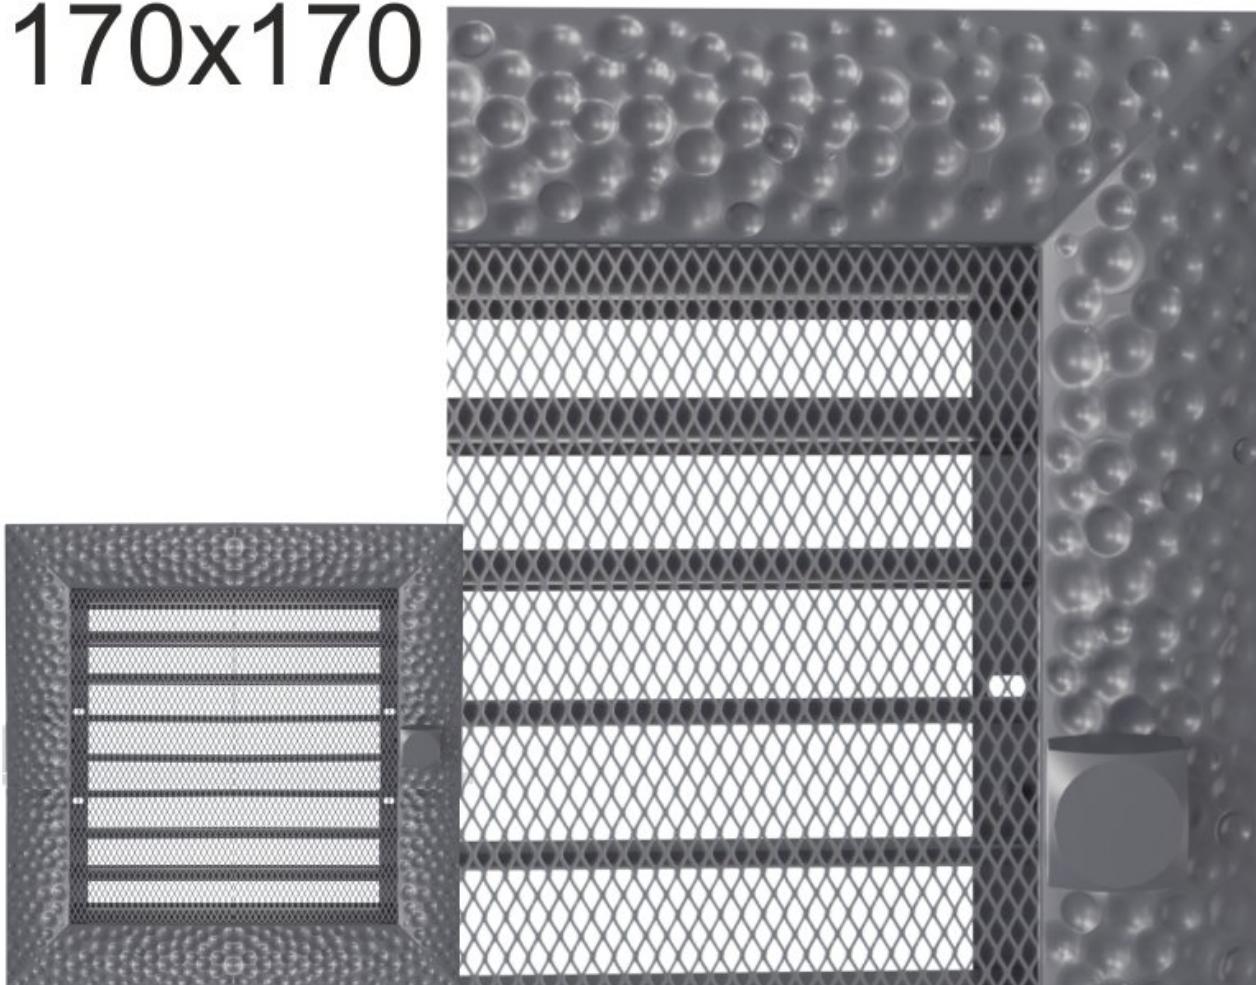

Krbová mřížka exkluzivní

VENUS grafitová s žaluzií 170x170

1 ks skladem

Krbová mřížka pro teplovzdušné rozvody krbů profil rámečku VENUS grafitová s žaluzií 170x170 mm, pro odvětrávání, ventilace, přívody vzduchu, mřížka se zazdívacím rámečkem

Kód produktu	620.420-000014
Výrobce	Kratki

Cena	741,51 Kč 612,81 Kč bez DPH
------	--

170x170

Parametry

Rozměr mřížky (venkovní rozměr rámečku) (mm) **170x170 mm**

Usazovací rozměr (montážní rámeček) (mm)	150x150 mm
Barva - typ barevného provedení	grafitová (antracit)
Určeno k použití	Do interiéru, pro rozvody teplého vzduchu, větrání ...
Balení	Kartonová krabice, mřížka, zadní rámeček

Detailní popis

Krbová mřížka pro teplovzdušné rozvody krbů profil rámečku VENUS grafitová s žaluzií 170x170 mm, pro odvětrávání, ventilace, přívody vzduchu, mřížka se zadržovacím rámečkem

Montáž krbové mřížky - příklady řešení