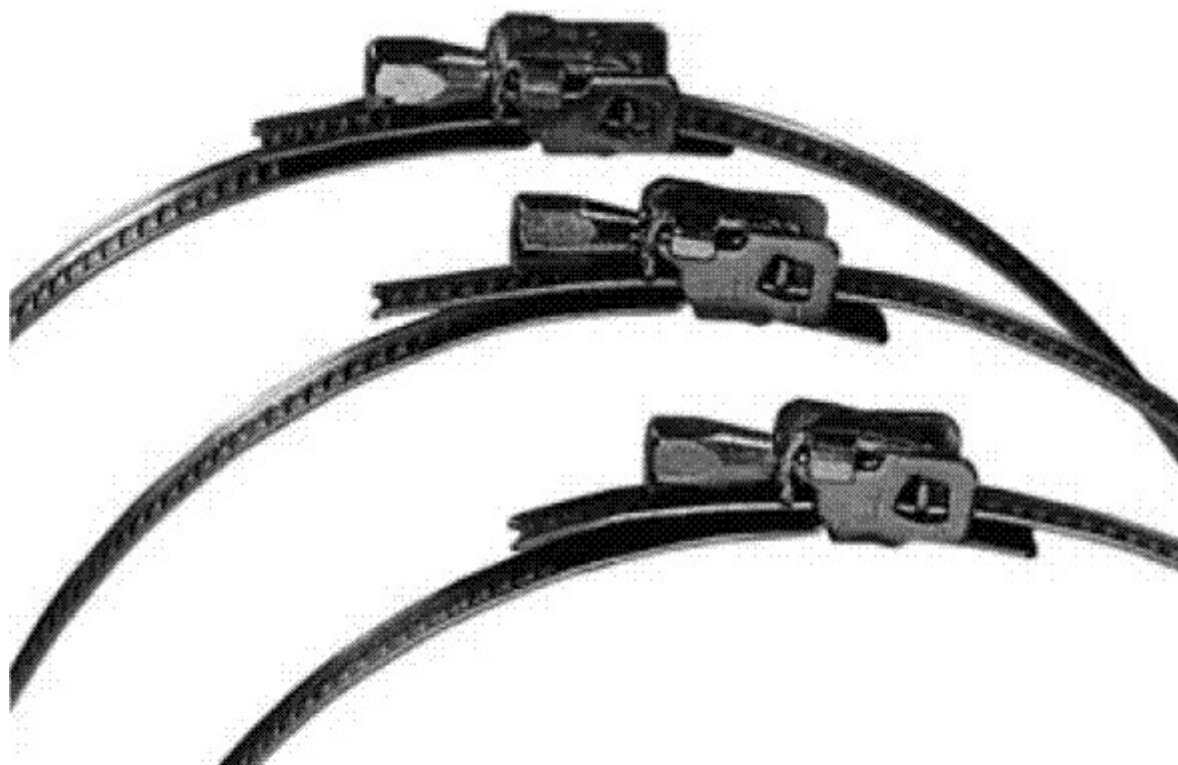

kovová spona

## Quip165 - pro D165 mm

124 ks skladem

Quip165 kovová spona pro D165 mm - rychloupevňovací páska pro spojení ohebných potrubí se vzduchotechnickými tvarovkami

Kód produktu	<b>630.0000000032</b>
Výrobce	<b>Multi-VAC</b>

Cena	<b>38,19 Kč</b> 31,56 Kč bez DPH
------	-------------------------------------

**D = 165 mm**  
**RYCHLOUPEVŇOVACÍ**  
**PÁSKA**

**Parametry**

Rozměr (mm)

**průměr do 165 mm;**

---

Materiál	<b>pozinkovaný plech</b>
----------	--------------------------

## **Detailní popis**

Quip165 kovová spona pro D165 mm - rychloupevňovací páska pro spojení ohebných potrubí se vzduchotechnickými tvarovkami

Quip165 kovová spona pro D165 mm

Páska je vybavena speciální sponou, která dovoluje napřed vypnout pásku rukou a potom dotáhnout klíčem, nebo šroubovákem