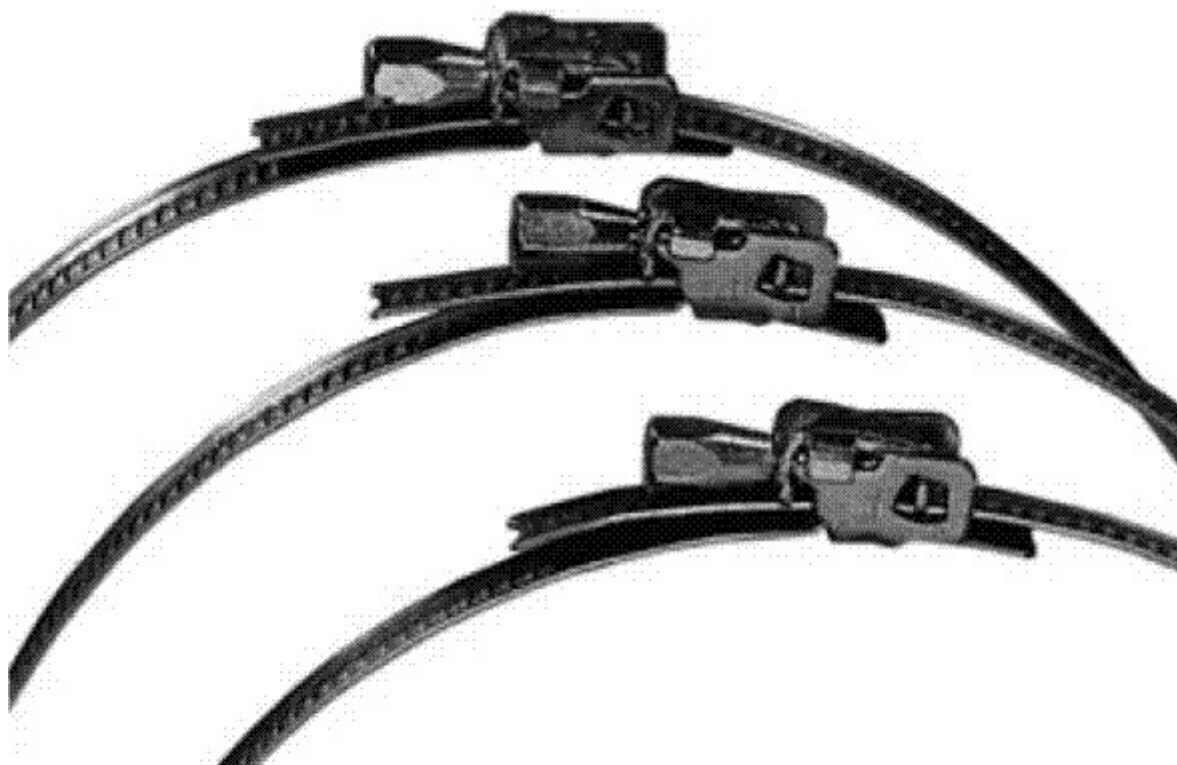

kovová spona

Quip165 - pro D165 mm

131 ks skladem

Quip165 kovová spona pro D165 mm - rychloupevňovací páska pro spojení ohebných potrubí se vzduchotechnickými tvarovkami

Kód produktu	630.0000000032
Výrobce	Multi-VAC

Cena	38,19 Kč 31,56 Kč bez DPH
------	-------------------------------------

D = 165 mm

RYCHLOUPEVŇOVACÍ PÁSKA

Parametry

Rozměr (mm)

průměr do 165 mm;

Materiál	pozinkovaný plech
----------	--------------------------

Provozní teplota	do 150 °C
------------------	------------------

Balení	volně
--------	--------------

Detailní popis

Quip165 kovová spona pro D165 mm - rychloupevňovací páska pro spojení ohebných potrubí se vzduchotechnickými tvarovkami

Quip165 kovová spona pro D165 mm

Páska je vybavena speciální sponou, která dovoluje napřed vypnout pásku rukou a potom dotáhnout klíčem, nebo šroubovákem