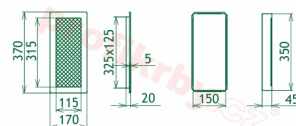

Usazovací rozměr (montážní rámeček) (mm)

150x350 mm

Barva - typ barevného provedení

zlatá lesklá - lakovaná

Určeno k použití

Do interiéru, pro rozvody teplého vzduchu, větrání ...

Balení

Kartonová krabice, mřížka, zadní rámeček

Detailní popis

Krbová mřížka pro teplovzdušné rozvody krbů galvanizovaná zlatá se žaluzií, rozměr 170x370 mm, pro odvětrávání, ventilace, přívody vzduchu, mřížka se zadržovacím rámečkem

Krbová mřížka pro teplovzdušné rozvody krbů.

Montáž krbové mřížky - příklady řešení

Montáž krbových mřížek do teplovzdušných krbů pomocí montážního rámečku

Výroba krbových mřížek ve firmě Kratki

Výroba krbových mřížek ve firmě Kratki

Galerie

170x370

170x370

170x370

170x370