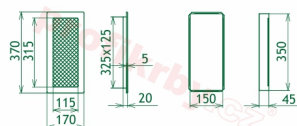

Krbová mřížka pro teplovzdušné rozvody krbů galvanizovaná zlatá se žaluzií, rozměr 170x370 mm, pro odvětrávání, ventilace, přívody vzduchu, mřížka se zadržovacím rámečkem

Krbová mřížka pro teplovzdušné rozvody krbů.

Montáž krbové mřížky - příklady řešení

Montáž krbových mřížek do teplovzdušných krbů pomocí montážního rámečku

Výroba krbových mřížek ve firmě Kratki

Výroba krbových mřížek ve firmě Kratki

Galerie

170x370

170x370