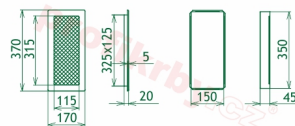

Krbová mřížka pro teplovzdušné rozvody krbů galvanizovaná zlatá se žaluzií, rozměr 170x370 mm, pro odvětrávání, ventilace, přívody vzduchu, mřížka se zadržovacím rámečkem

Krbová mřížka pro teplovzdušné rozvody krbů.

170x370

170x370

170x370

170x370

170x370

170x370

170x370

170x370