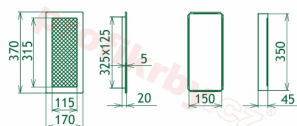

Krbová mřížka pro teplovzdušné rozvody krbů galvanizovaná zlatá se žaluzií, rozměr 170x370 mm, pro odvětrávání, ventilace, přívody vzduchu, mřížka se zadržovacím rámečkem

Krbová mřížka pro teplovzdušné rozvody krbů.

Montáž krbové mřížky - příklady řešení

Montáž krbových mřížek do teplovzdušných krbů pomocí montážního rámečku

Výroba krbových mřížek ve firmě Kratki

Výroba krbových mřížek ve firmě Kratki

Galerie

170x370

170x370