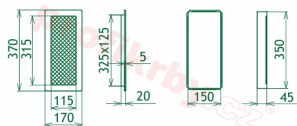

Krbová mřížka pro teplovzdušné rozvody krbů galvanizovaná zlatá se žaluzií, rozměr 170x370 mm, pro odvětrávání, ventilace, přívody vzduchu, mřížka se zadržovacím rámečkem

Krbová mřížka pro teplovzdušné rozvody krbů.

Montáž krbové mřížky - příklady řešení

Montáž krbových mřížek do teplovzdušných krbů pomocí montážního rámečku

Výroba krbových mřížek ve firmě Kratki

Výroba krbových mřížek ve firmě Kratki

Galerie

170x370

170x370

170x370

170x370

170x370

170x370

170x370

170x370

170x370

170x370