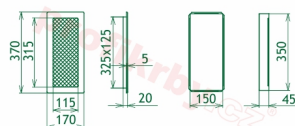

Usazovací rozměr (montážní rámeček) (mm)

150x350 mm

Barva - typ barevného provedení

zlatá lesklá - lakovaná

Určeno k použití

Do interiéru, pro rozvody teplého vzduchu, větrání ...

Balení

Kartonová krabice, mřížka, zadní rámeček

Detailní popis

Krbová mřížka pro teplovzdušné rozvody krbů galvanizovaná zlatá se žaluzií, rozměr 170x370 mm, pro odvětrávání, ventilace, přívody vzduchu, mřížka se zadržovacím rámečkem

Krbová mřížka pro teplovzdušné rozvody krbů.

Montáž krbové mřížky - příklady řešení

Montáž krbových mřížek do teplovzdušných krbů pomocí montážního rámečku

Výroba krbových mřížek ve firmě Kratki

Výroba krbových mřížek ve firmě Kratki

Galerie

170x370

170x370

170x370

170x370