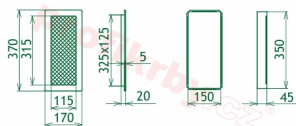

170x370

170x370

170x370

170x370

170x370

170x370

170x370

170x370

170x370

170x370